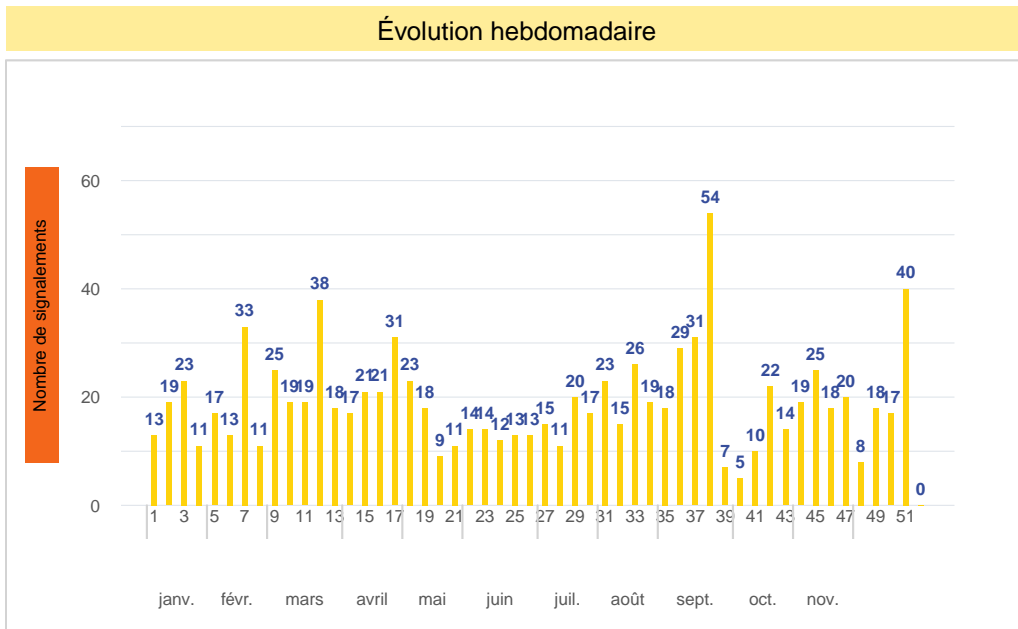

Période	Nombre de signalements
Semaine 51-2024	40
du 01/01/24 au 22/12/24	977

Journées avec une majorité de signalements

Jour	Nombre de signalements
17/12	14
16/12-18/12- 20/12	8
21/12	2

Localisation des signalements Semaine 51-2024

Répartition par commune

Répartition horaire

Relation entre intensité et gêne

Répartition journalière

Profil des évocations

SignalAir

Communauté
d'Agglomération de
La Rochelle

Les données contenues dans ce document restent la propriété d'Atmo Nouvelle-Aquitaine, elles ne seront pas rediffusées en cas de modification ultérieure. En cas d'utilisation différée de ces données, il est à la charge du client de s'assurer qu'il dispose de la dernière version en vigueur. Toute utilisation de ce document doit faire référence à Atmo Nouvelle-Aquitaine. Atmo Nouvelle-Aquitaine ne peut en aucune façon être tenu pour responsable des interprétations, travaux intellectuels, publications diverses résultant de ses travaux pour lesquels l'association n'aura pas donné d'accord préalable.