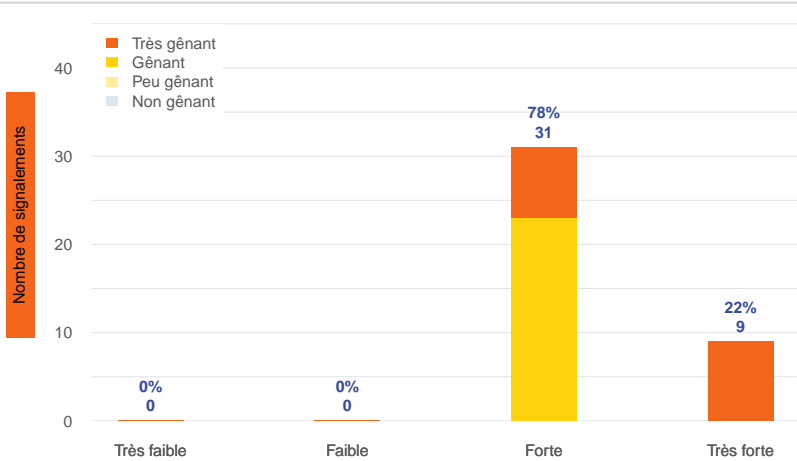

Période	Nombre de signalements
Semaine 51-2024	40
du 01/01/24 au 22/12/24	977

Journées avec une majorité de signalements

Jour	Nombre de signalements
17/12	14
16/12-18/12- 20/12	8
21/12	2

Localisation des signalements Semaine 51-2024

Répartition par commune

Répartition horaire

Relation entre intensité et gêne

Répartition journalière

Profil des évocations

SignalAir

Communauté
d'Agglomération de
La Rochelle

Les données contenues dans ce document restent la propriété d'Atmo Nouvelle-Aquitaine, elles ne seront pas rediffusées en cas de modification ultérieure. En cas d'utilisation différée de ces données, il est à la charge du client de s'assurer qu'il dispose de la dernière version en vigueur. Toute utilisation de ce document doit faire référence à Atmo Nouvelle-Aquitaine. Atmo Nouvelle-Aquitaine ne peut en aucune façon être tenu pour responsable des interprétations, travaux intellectuels, publications diverses résultant de ses travaux pour lesquels l'association n'aura pas donné d'accord préalable.