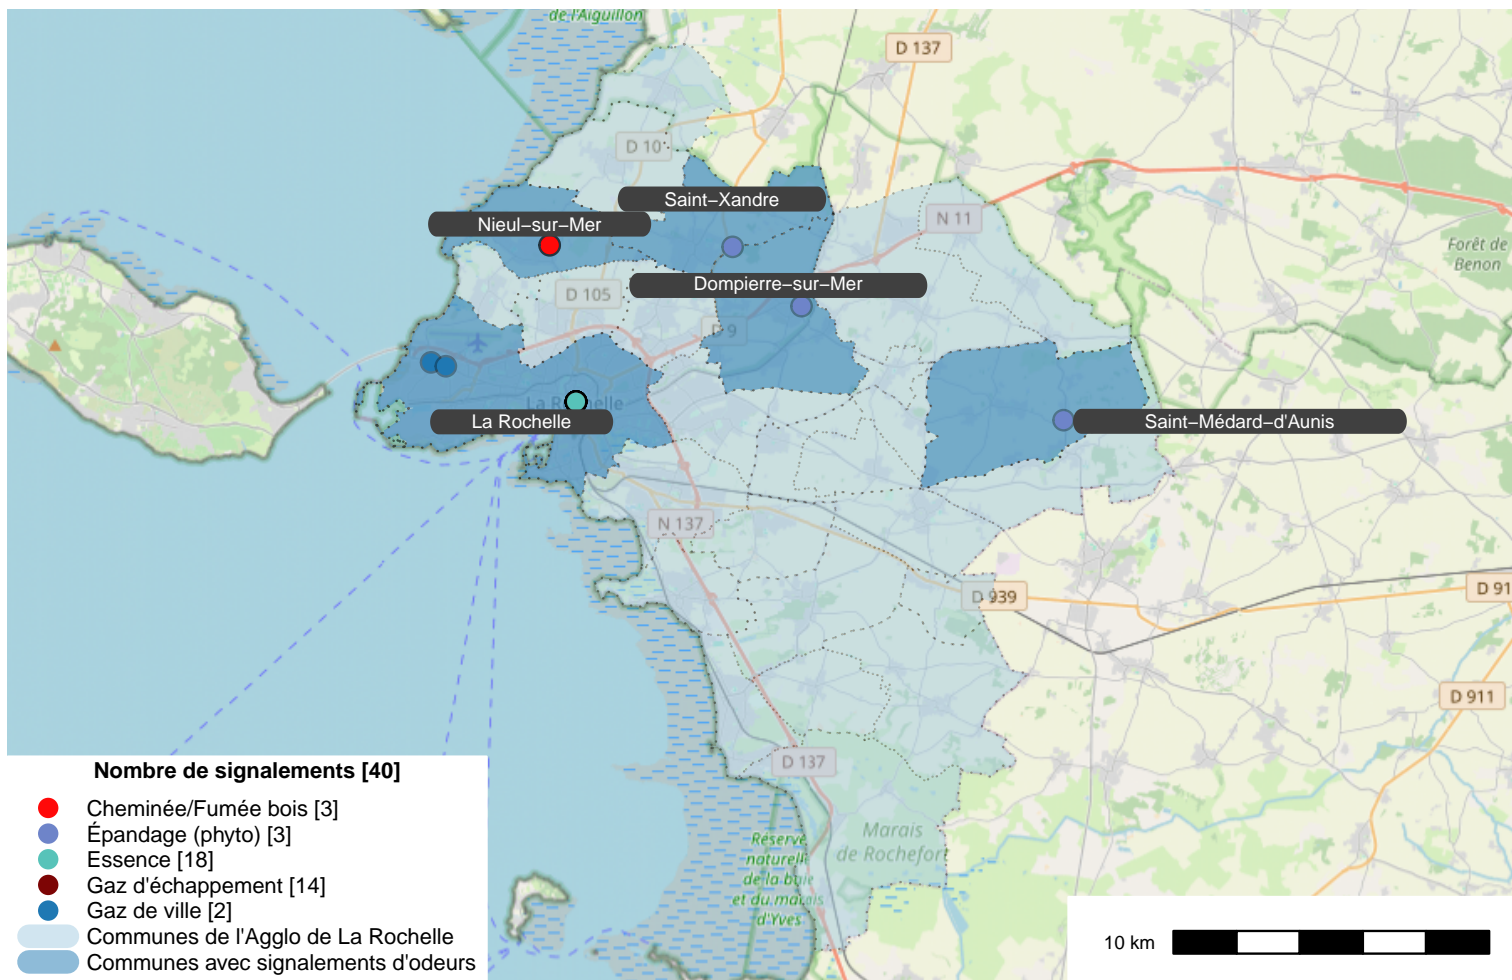

Période	Nombre de signalements
Semaine 51-2024	40
du 01/01/24 au 22/12/24	977

Journées avec une majorité de signalements

Jour	Nombre de signalements
17/12	14
16/12-18/12- 20/12	8
21/12	2

Localisation des signalements Semaine 51-2024

Répartition par commune

Répartition horaire

Relation entre intensité et gêne

Répartition journalière

Profil des évocations

SignalAir

Communauté
d'Agglomération de
La Rochelle

Les données contenues dans ce document restent la propriété d'Atmo Nouvelle-Aquitaine, elles ne seront pas rediffusées en cas de modification ultérieure. En cas d'utilisation différée de ces données, il est à la charge du client de s'assurer qu'il dispose de la dernière version en vigueur. Toute utilisation de ce document doit faire référence à Atmo Nouvelle-Aquitaine. Atmo Nouvelle-Aquitaine ne peut en aucune façon être tenu pour responsable des interprétations, travaux intellectuels, publications diverses résultant de ses travaux pour lesquels l'association n'aura pas donné d'accord préalable.