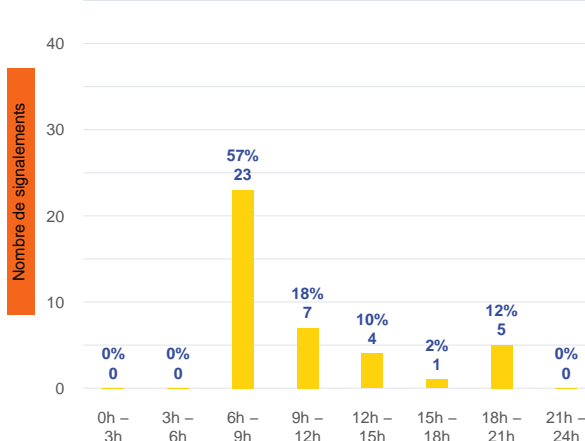

Période	Nombre de signalements
Semaine 51-2024	40
du 01/01/24 au 22/12/24	977

Journées avec une majorité de signalements

Jour	Nombre de signalements
17/12	14
16/12-18/12- 20/12	8
21/12	2

Localisation des signalements Semaine 51-2024

Répartition par commune

Répartition horaire

Relation entre intensité et gêne

Répartition journalière

Profil des évocations

SignalAir

Communauté
d'Agglomération de
La Rochelle

Les données contenues dans ce document restent la propriété d'Atmo Nouvelle-Aquitaine, elles ne seront pas rediffusées en cas de modification ultérieure. En cas d'utilisation différée de ces données, il est à la charge du client de s'assurer qu'il dispose de la dernière version en vigueur. Toute utilisation de ce document doit faire référence à Atmo Nouvelle-Aquitaine. Atmo Nouvelle-Aquitaine ne peut en aucune façon être tenu pour responsable des interprétations, travaux intellectuels, publications diverses résultant de ses travaux pour lesquels l'association n'aura pas donné d'accord préalable.