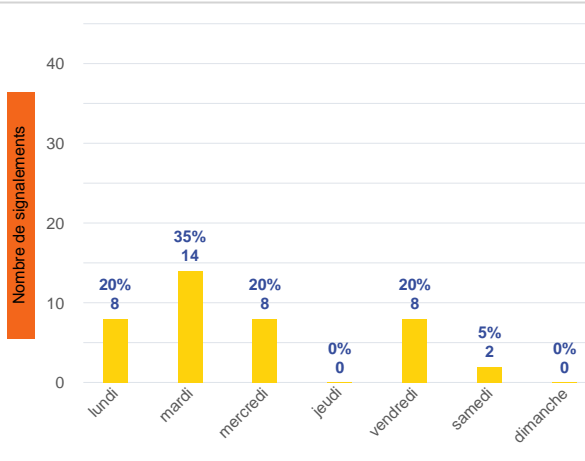

Période	Nombre de signalements
Semaine 51-2024	40
du 01/01/24 au 22/12/24	977

Journées avec une majorité de signalements

Jour	Nombre de signalements
17/12	14
16/12-18/12- 20/12	8
21/12	2

Localisation des signalements Semaine 51-2024

Répartition par commune

Répartition horaire

Relation entre intensité et gêne

Répartition journalière

Profil des évocations

SignalAir

Communauté
d'Agglomération de
La Rochelle

Les données contenues dans ce document restent la propriété d'Atmo Nouvelle-Aquitaine, elles ne seront pas rediffusées en cas de modification ultérieure. En cas d'utilisation différée de ces données, il est à la charge du client de s'assurer qu'il dispose de la dernière version en vigueur. Toute utilisation de ce document doit faire référence à Atmo Nouvelle-Aquitaine. Atmo Nouvelle-Aquitaine ne peut en aucune façon être tenu pour responsable des interprétations, travaux intellectuels, publications diverses résultant de ses travaux pour lesquels l'association n'aura pas donné d'accord préalable.