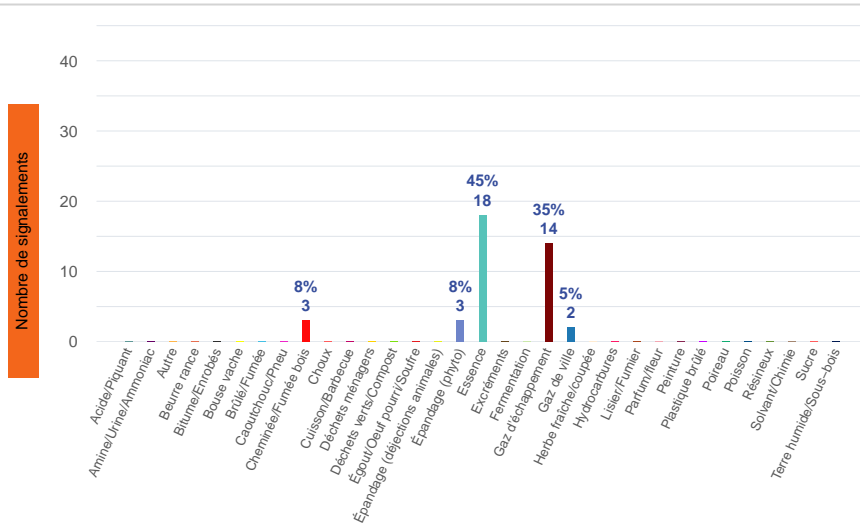

Période	Nombre de signalements
Semaine 51-2024	40
du 01/01/24 au 22/12/24	977

Journées avec une majorité de signalements

Jour	Nombre de signalements
17/12	14
16/12-18/12- 20/12	8
21/12	2

Localisation des signalements Semaine 51-2024

Répartition par commune

Répartition horaire

Relation entre intensité et gêne

Répartition journalière

Profil des évocations

SignalAir

Communauté
d'Agglomération de
La Rochelle

Les données contenues dans ce document restent la propriété d'Atmo Nouvelle-Aquitaine, elles ne seront pas rediffusées en cas de modification ultérieure. En cas d'utilisation différée de ces données, il est à la charge du client de s'assurer qu'il dispose de la dernière version en vigueur. Toute utilisation de ce document doit faire référence à Atmo Nouvelle-Aquitaine. Atmo Nouvelle-Aquitaine ne peut en aucune façon être tenu pour responsable des interprétations, travaux intellectuels, publications diverses résultant de ses travaux pour lesquels l'association n'aura pas donné d'accord préalable.