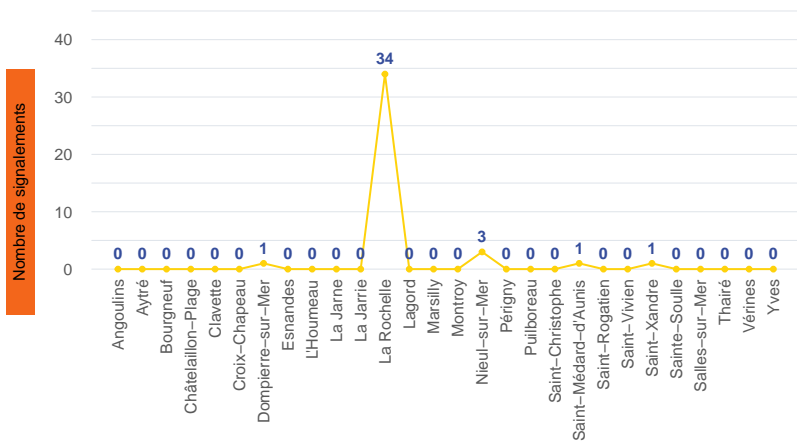

Période	Nombre de signalements
Semaine 51-2024	40
du 01/01/24 au 22/12/24	977

Journées avec une majorité de signalements

Jour	Nombre de signalements
17/12	14
16/12-18/12- 20/12	8
21/12	2

Localisation des signalements Semaine 51-2024

Répartition par commune

Répartition horaire

Relation entre intensité et gêne

Répartition journalière

Profil des évocations

SignalAir

Communauté
d'Agglomération de
La Rochelle

Les données contenues dans ce document restent la propriété d'Atmo Nouvelle-Aquitaine, elles ne seront pas rediffusées en cas de modification ultérieure. En cas d'utilisation différée de ces données, il est à la charge du client de s'assurer qu'il dispose de la dernière version en vigueur. Toute utilisation de ce document doit faire référence à Atmo Nouvelle-Aquitaine. Atmo Nouvelle-Aquitaine ne peut en aucune façon être tenu pour responsable des interprétations, travaux intellectuels, publications diverses résultant de ses travaux pour lesquels l'association n'aura pas donné d'accord préalable.