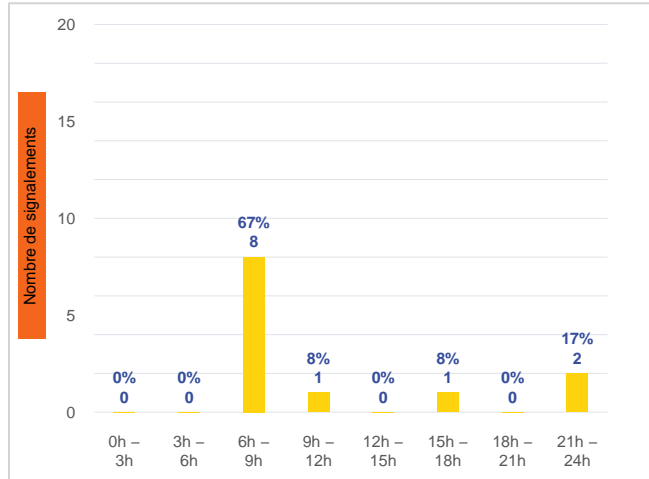

Période	Nombre de signalements
Semaine 50-2024	12
du 01/01/24 au 15/12/24	932

Journées avec une majorité de signalements

Jour	Nombre de signalements
09/12-13/12	4
10/12	2
12/12-14/12	1

Localisation des signalements Semaine 50-2024

Répartition par commune

Répartition horaire

Relation entre intensité et gêne

Répartition journalière

Profil des évocations

SignalAir

Communauté
d'Agglomération de
La Rochelle

Les données contenues dans ce document restent la propriété d'Atmo Nouvelle-Aquitaine, elles ne seront pas rediffusées en cas de modification ultérieure. En cas d'utilisation différée de ces données, il est à la charge du client de s'assurer qu'il dispose de la dernière version en vigueur. Toute utilisation de ce document doit faire référence à Atmo Nouvelle-Aquitaine. Atmo Nouvelle-Aquitaine ne peut en aucune façon être tenu pour responsable des interprétations, travaux intellectuels, publications diverses résultant de ses travaux pour lesquels l'association n'aura pas donné d'accord préalable.