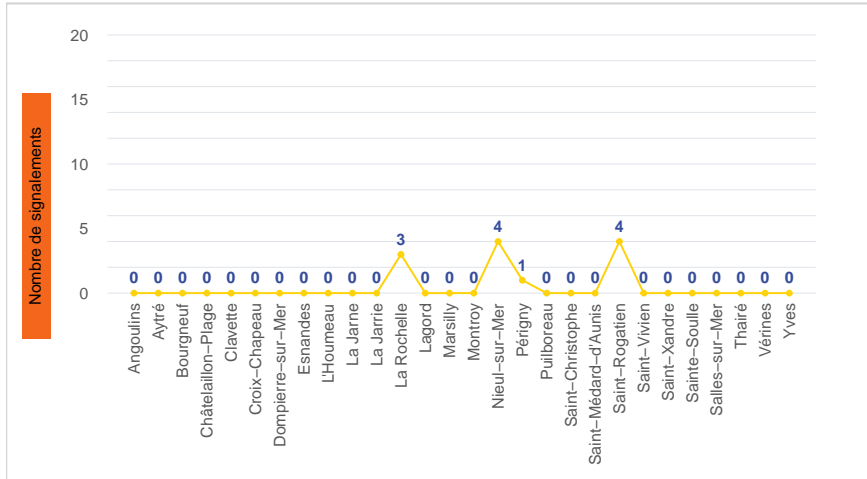

Période	Nombre de signalements
Semaine 50-2024	12
du 01/01/24 au 15/12/24	932

Journées avec une majorité de signalements

Jour	Nombre de signalements
09/12-13/12	4
10/12	2
12/12-14/12	1

Localisation des signalements Semaine 50-2024

Répartition par commune

Répartition horaire

Relation entre intensité et gêne

Répartition journalière

Profil des évocations

SignalAir

Communauté
d'Agglomération de
La Rochelle

Les données contenues dans ce document restent la propriété d'Atmo Nouvelle-Aquitaine, elles ne seront pas rediffusées en cas de modification ultérieure. En cas d'utilisation différée de ces données, il est à la charge du client de s'assurer qu'il dispose de la dernière version en vigueur. Toute utilisation de ce document doit faire référence à Atmo Nouvelle-Aquitaine. Atmo Nouvelle-Aquitaine ne peut en aucune façon être tenu pour responsable des interprétations, travaux intellectuels, publications diverses résultant de ses travaux pour lesquels l'association n'aura pas donné d'accord préalable.