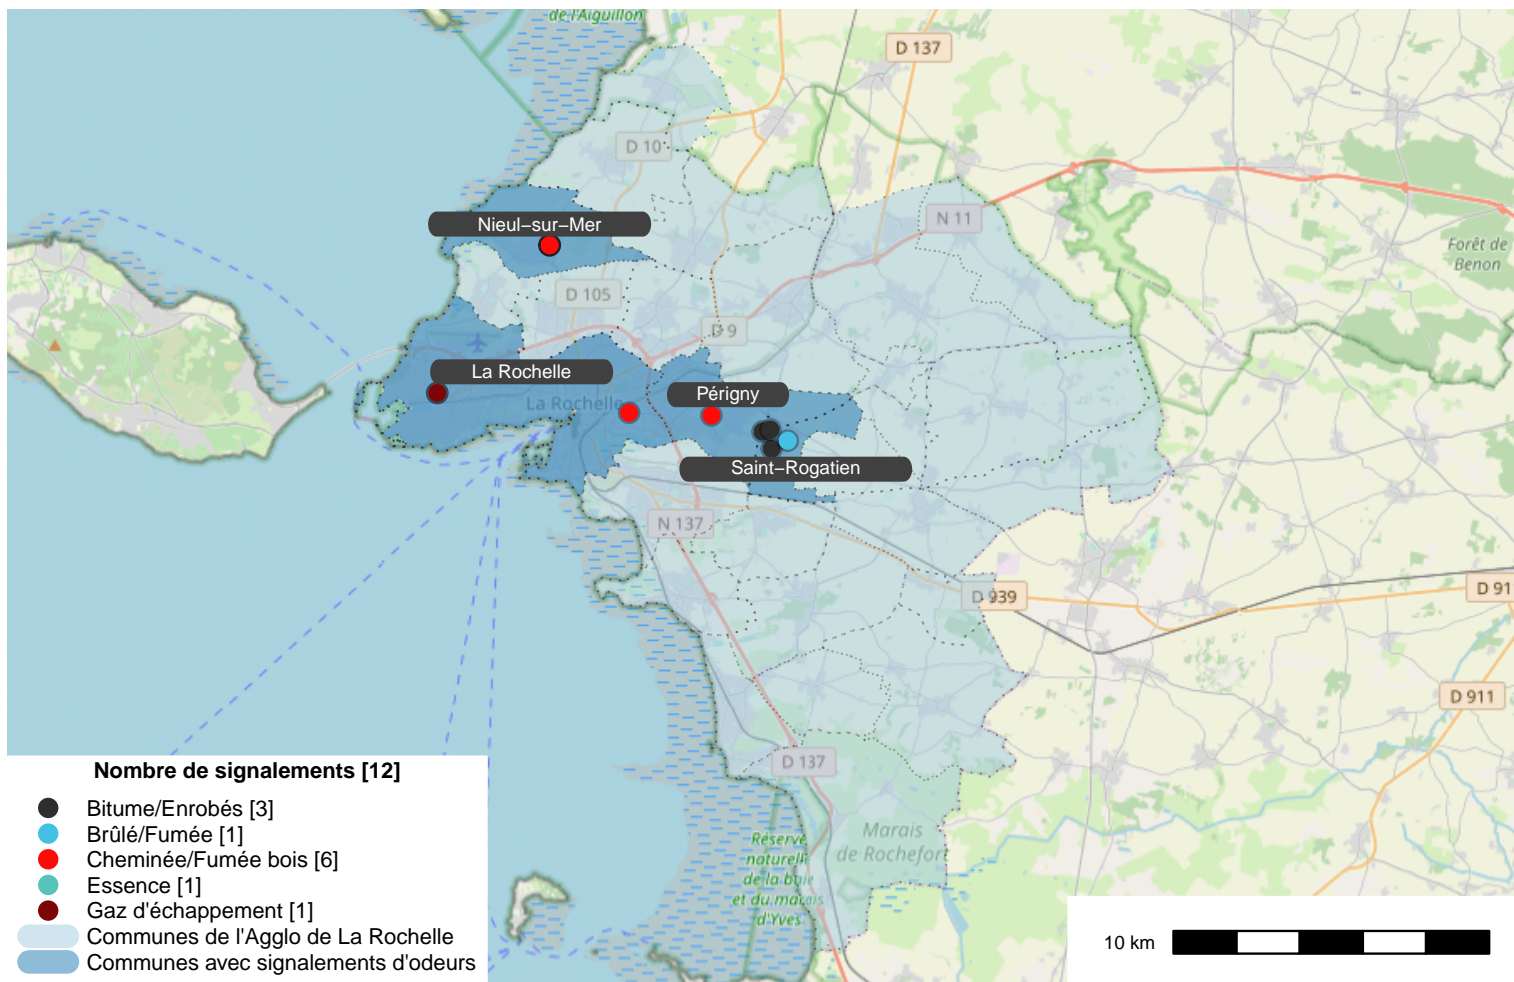

Période	Nombre de signalements
Semaine 50-2024	12
du 01/01/24 au 15/12/24	932

Journées avec une majorité de signalements

Jour	Nombre de signalements
09/12-13/12	4
10/12	2
12/12-14/12	1

Localisation des signalements Semaine 50-2024

Répartition par commune

Répartition horaire

Relation entre intensité et gêne

Répartition journalière

Profil des évocations

SignalAir

Communauté
d'Agglomération de
La Rochelle

Les données contenues dans ce document restent la propriété d'Atmo Nouvelle-Aquitaine, elles ne seront pas rediffusées en cas de modification ultérieure. En cas d'utilisation différée de ces données, il est à la charge du client de s'assurer qu'il dispose de la dernière version en vigueur. Toute utilisation de ce document doit faire référence à Atmo Nouvelle-Aquitaine. Atmo Nouvelle-Aquitaine ne peut en aucune façon être tenu pour responsable des interprétations, travaux intellectuels, publications diverses résultant de ses travaux pour lesquels l'association n'aura pas donné d'accord préalable.