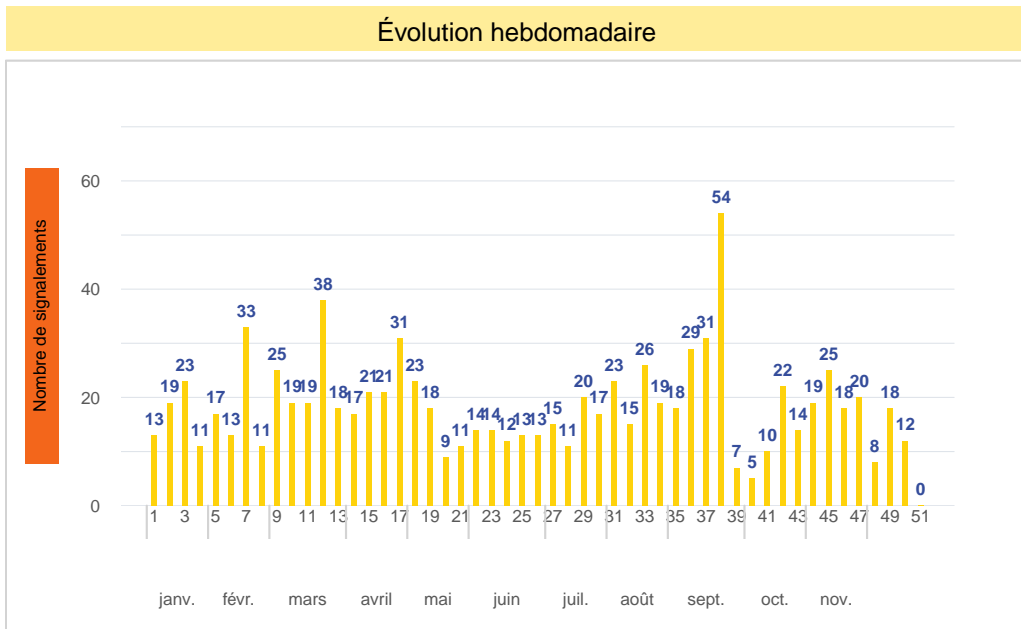

Période	Nombre de signalements
Semaine 50-2024	12
du 01/01/24 au 15/12/24	932

Journées avec une majorité de signalements

Jour	Nombre de signalements
09/12-13/12	4
10/12	2
12/12-14/12	1

Localisation des signalements Semaine 50-2024

Répartition par commune

Répartition horaire

Relation entre intensité et gêne

Répartition journalière

Profil des évocations

SignalAir

Communauté
d'Agglomération de
La Rochelle

Les données contenues dans ce document restent la propriété d'Atmo Nouvelle-Aquitaine, elles ne seront pas rediffusées en cas de modification ultérieure. En cas d'utilisation différée de ces données, il est à la charge du client de s'assurer qu'il dispose de la dernière version en vigueur. Toute utilisation de ce document doit faire référence à Atmo Nouvelle-Aquitaine. Atmo Nouvelle-Aquitaine ne peut en aucune façon être tenu pour responsable des interprétations, travaux intellectuels, publications diverses résultant de ses travaux pour lesquels l'association n'aura pas donné d'accord préalable.