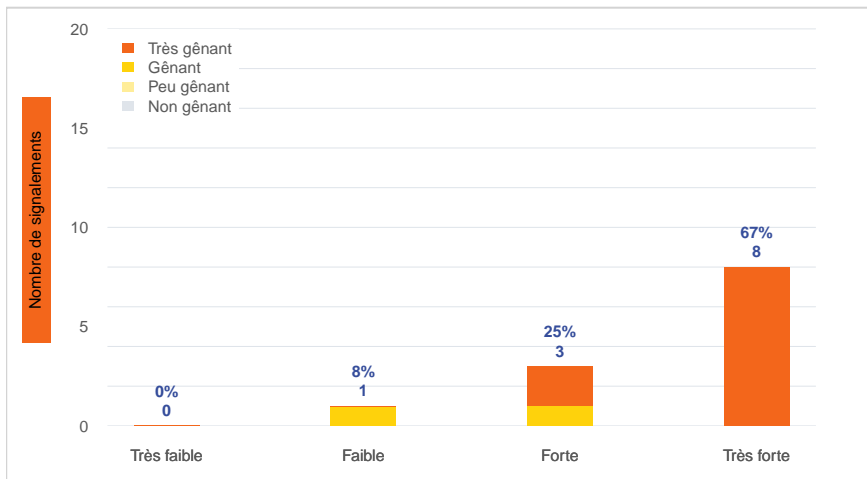

Période	Nombre de signalements
Semaine 50-2024	12
du 01/01/24 au 15/12/24	932

Journées avec une majorité de signalements

Jour	Nombre de signalements
09/12-13/12	4
10/12	2
12/12-14/12	1

Localisation des signalements Semaine 50-2024

Répartition par commune

Répartition horaire

Relation entre intensité et gêne

Répartition journalière

Profil des évocations

SignalAir

Communauté
d'Agglomération de
La Rochelle

Les données contenues dans ce document restent la propriété d'Atmo Nouvelle-Aquitaine, elles ne seront pas rediffusées en cas de modification ultérieure. En cas d'utilisation différée de ces données, il est à la charge du client de s'assurer qu'il dispose de la dernière version en vigueur. Toute utilisation de ce document doit faire référence à Atmo Nouvelle-Aquitaine. Atmo Nouvelle-Aquitaine ne peut en aucune façon être tenu pour responsable des interprétations, travaux intellectuels, publications diverses résultant de ses travaux pour lesquels l'association n'aura pas donné d'accord préalable.