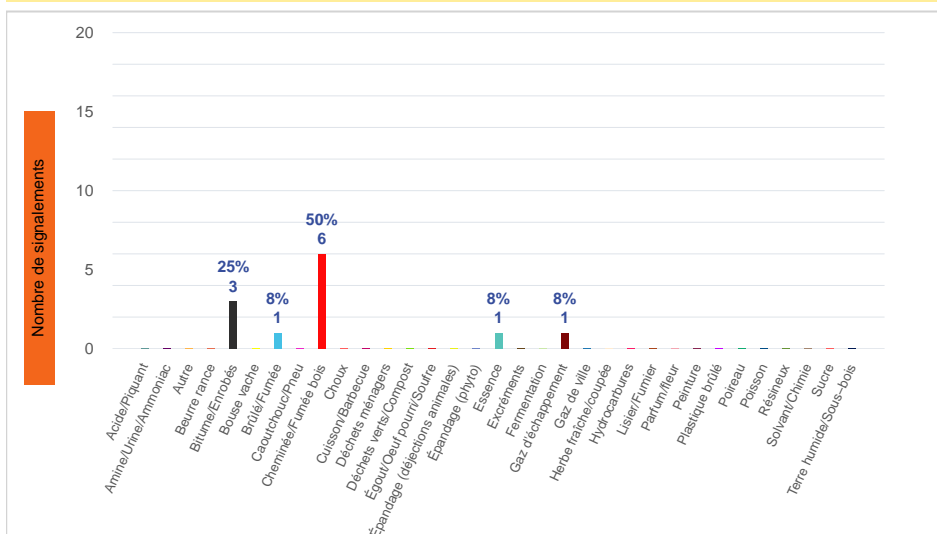

Période	Nombre de signalements
Semaine 50-2024	12
du 01/01/24 au 15/12/24	932

Journées avec une majorité de signalements

Jour	Nombre de signalements
09/12-13/12	4
10/12	2
12/12-14/12	1

Localisation des signalements Semaine 50-2024

Répartition par commune

Répartition horaire

Relation entre intensité et gêne

Répartition journalière

Profil des évocations

SignalAir

Communauté
d'Agglomération de
La Rochelle

Les données contenues dans ce document restent la propriété d'Atmo Nouvelle-Aquitaine, elles ne seront pas rediffusées en cas de modification ultérieure. En cas d'utilisation différée de ces données, il est à la charge du client de s'assurer qu'il dispose de la dernière version en vigueur. Toute utilisation de ce document doit faire référence à Atmo Nouvelle-Aquitaine. Atmo Nouvelle-Aquitaine ne peut en aucune façon être tenu pour responsable des interprétations, travaux intellectuels, publications diverses résultant de ses travaux pour lesquels l'association n'aura pas donné d'accord préalable.