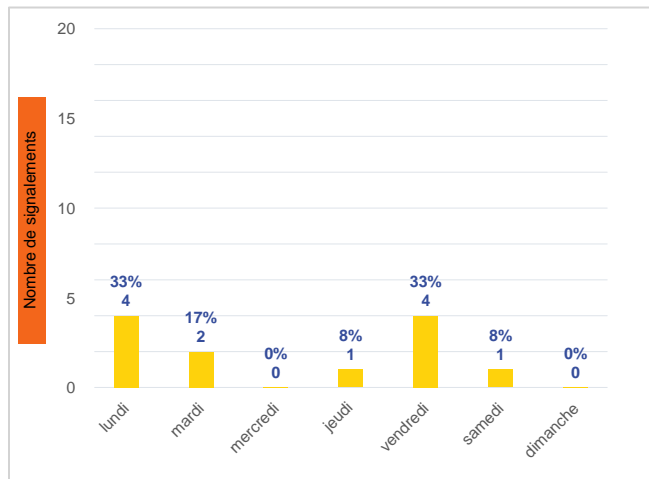

Période	Nombre de signalements
Semaine 50-2024	12
du 01/01/24 au 15/12/24	932

Journées avec une majorité de signalements

Jour	Nombre de signalements
09/12-13/12	4
10/12	2
12/12-14/12	1

Localisation des signalements Semaine 50-2024

Répartition par commune

Répartition horaire

Relation entre intensité et gêne

Répartition journalière

Profil des évocations

SignalAir

Communauté
d'Agglomération de
La Rochelle

Les données contenues dans ce document restent la propriété d'Atmo Nouvelle-Aquitaine, elles ne seront pas rediffusées en cas de modification ultérieure. En cas d'utilisation différée de ces données, il est à la charge du client de s'assurer qu'il dispose de la dernière version en vigueur. Toute utilisation de ce document doit faire référence à Atmo Nouvelle-Aquitaine. Atmo Nouvelle-Aquitaine ne peut en aucune façon être tenu pour responsable des interprétations, travaux intellectuels, publications diverses résultant de ses travaux pour lesquels l'association n'aura pas donné d'accord préalable.