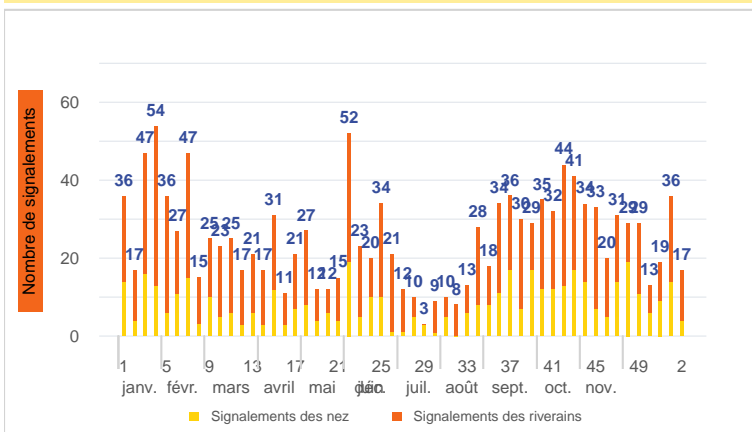

Période	Nombre de signalements	... dont signalements de nez	... dont signalements de riverains non formés
Décembre 2024	87	36	51
du 01/01/24 au 31/12/24	1305	438	867

Évolution hebdomadaire

Répartition par commune

Localisation des signalements des nez Décembre 2024

Localisation des signalements des riverains Décembre 2024

Répartition horaire

Répartition journalière

Profil odorant selon le Langage des nez®

Profil odorant selon les évocations des riverains non formés

SignalAir

Journée avec 8 signalements ou plus

Date	Nombre de signalements	... dont nez	... dont riverains non formés	Date	Nombre de signalements	... dont nez	... dont riverains non formés
18/12/24	8	3	5				