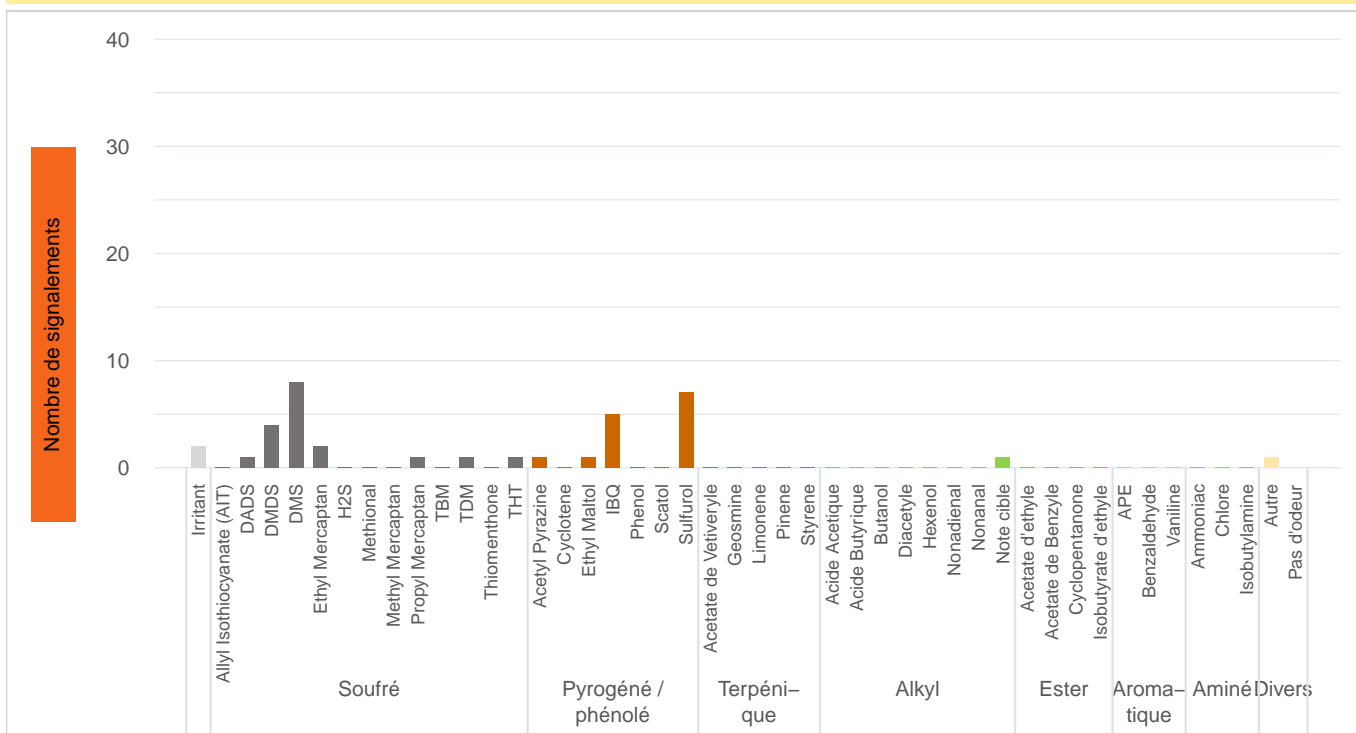

Période	Nombre de signalements	... dont signalements de nez	... dont signalements de riverains non formés
Décembre 2024	87	36	51
du 01/01/24 au 31/12/24	1305	438	867

Évolution hebdomadaire

Répartition par commune

Localisation des signalements des nez Décembre 2024

Localisation des signalements des riverains Décembre 2024

Répartition horaire

Répartition journalière

Profil odorant selon le Langage des nez®

Profil odorant selon les évocations des riverains non formés

SignalAir

Journée avec 8 signalements ou plus

Date	Nombre de signalements	... dont nez	... dont riverains non formés	Date	Nombre de signalements	... dont nez	... dont riverains non formés
18/12/24	8	3	5				