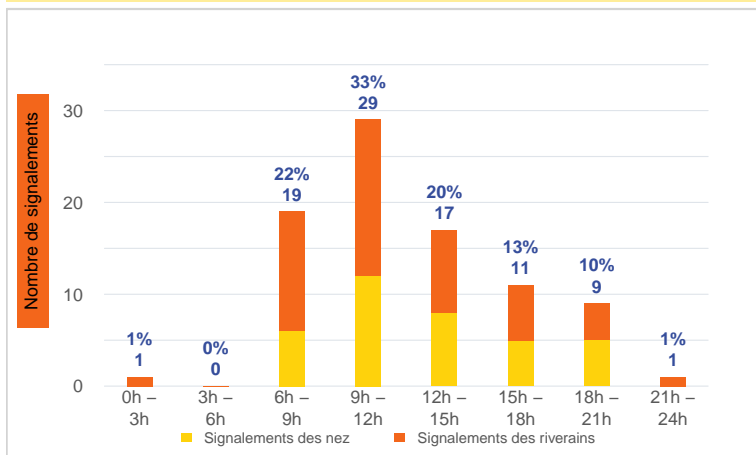

Période	Nombre de signalements	... dont signalements de nez	... dont signalements de riverains non formés
Décembre 2024	87	36	51
du 01/01/24 au 31/12/24	1305	438	867

Évolution hebdomadaire

Répartition par commune

Localisation des signalements des nez Décembre 2024

Localisation des signalements des riverains Décembre 2024

Répartition horaire

Répartition journalière

Profil odorant selon le Langage des nez®

Profil odorant selon les évocations des riverains non formés