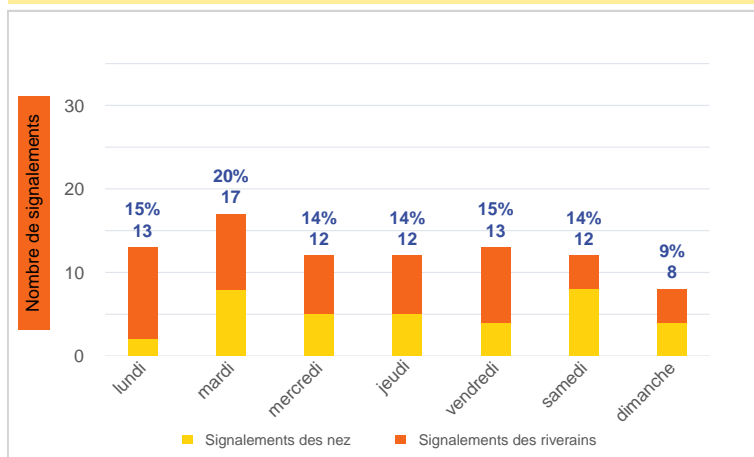

Période	Nombre de signalements	... dont signalements de nez	... dont signalements de riverains non formés
Décembre 2024	87	36	51
du 01/01/24 au 31/12/24	1305	438	867

Évolution hebdomadaire

Répartition par commune

Localisation des signalements des nez Décembre 2024

Localisation des signalements des riverains Décembre 2024

Répartition horaire

Répartition journalière

Profil odorant selon le Langage des nez®

Profil odorant selon les évocations des riverains non formés

SignalAir

Journée avec 8 signalements ou plus

Date	Nombre de signalements	... dont nez	... dont riverains non formés	Date	Nombre de signalements	... dont nez	... dont riverains non formés
18/12/24	8	3	5				