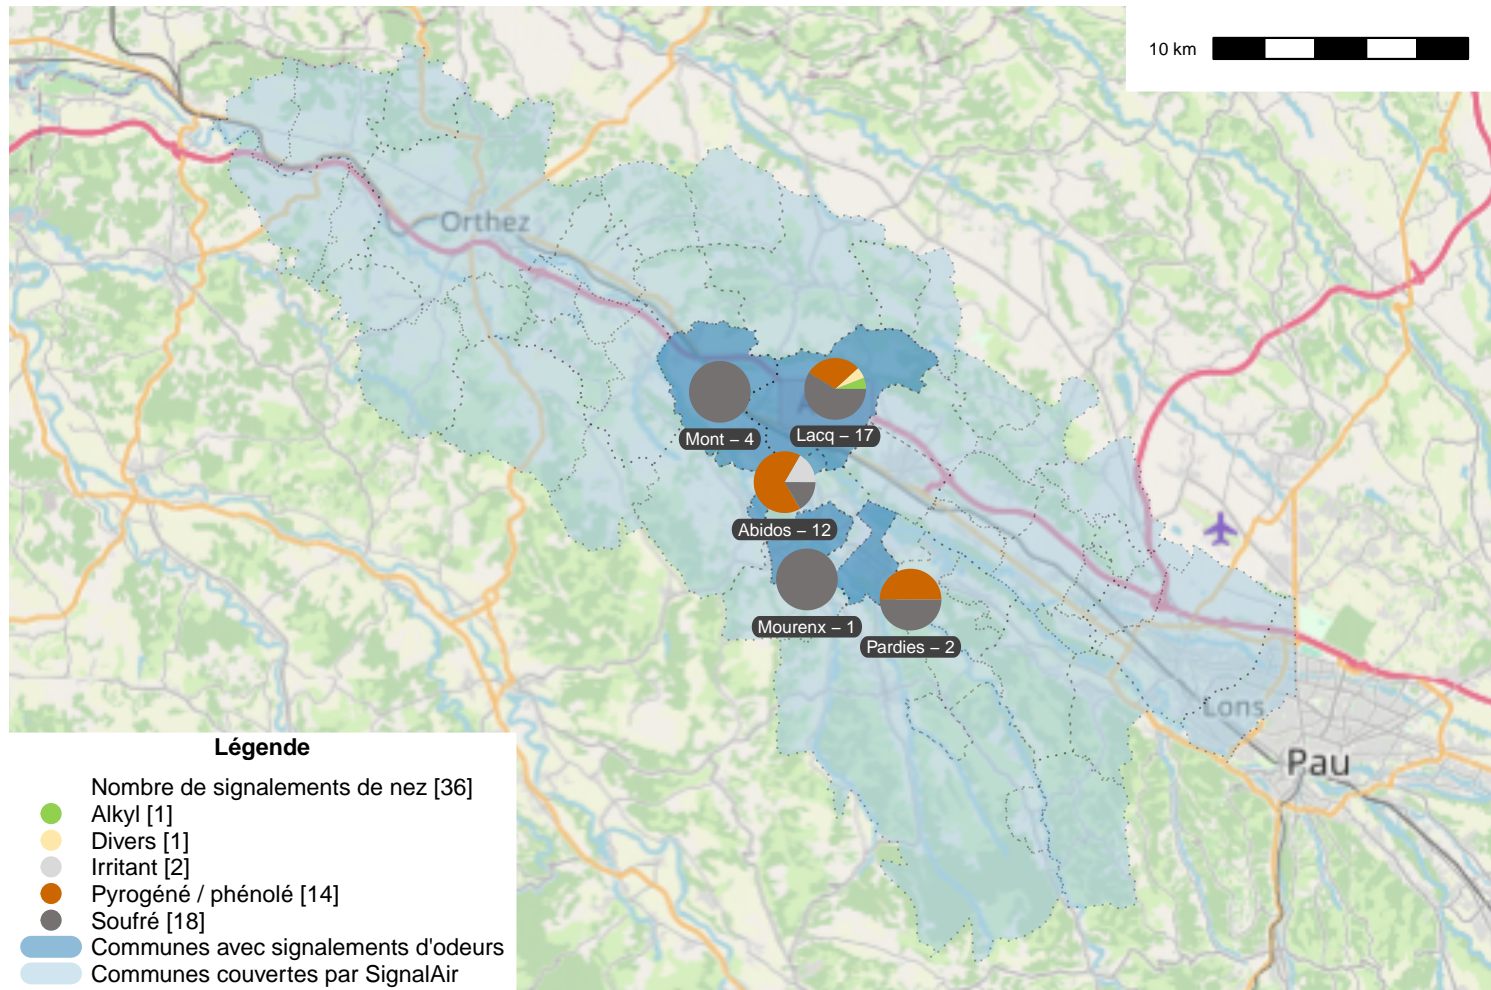

Période	Nombre de signalements	... dont signalements de nez	... dont signalements de riverains non formés
Décembre 2024	87	36	51
du 01/01/24 au 31/12/24	1305	438	867

Évolution hebdomadaire

Répartition par commune

Localisation des signalements des nez Décembre 2024

Localisation des signalements des riverains Décembre 2024

Répartition horaire

Répartition journalière

Profil odorant selon le Langage des nez®

Profil odorant selon les évocations des riverains non formés

SignalAir

Journée avec 8 signalements ou plus

Date	Nombre de signalements	... dont nez	... dont riverains non formés	Date	Nombre de signalements	... dont nez	... dont riverains non formés
18/12/24	8	3	5				

Vents faibles : vents inférieurs ou égaux à 1m/s.

Journée du 18/12/2024

Heure	Évocation	Direction vent
08 :13	DMS	Vent faible
08 :20	DMS	Vent faible
09 :17	Caoutchouc/Pneu	E
10 :00	Gaz de ville	E
10 :11	Ail	E
10 :27	IBQ	Vent faible
11 :07	Pain/Biscuit	Vent faible
15 :52	Égout/Oeuf pourri/Soufre	Vent faible