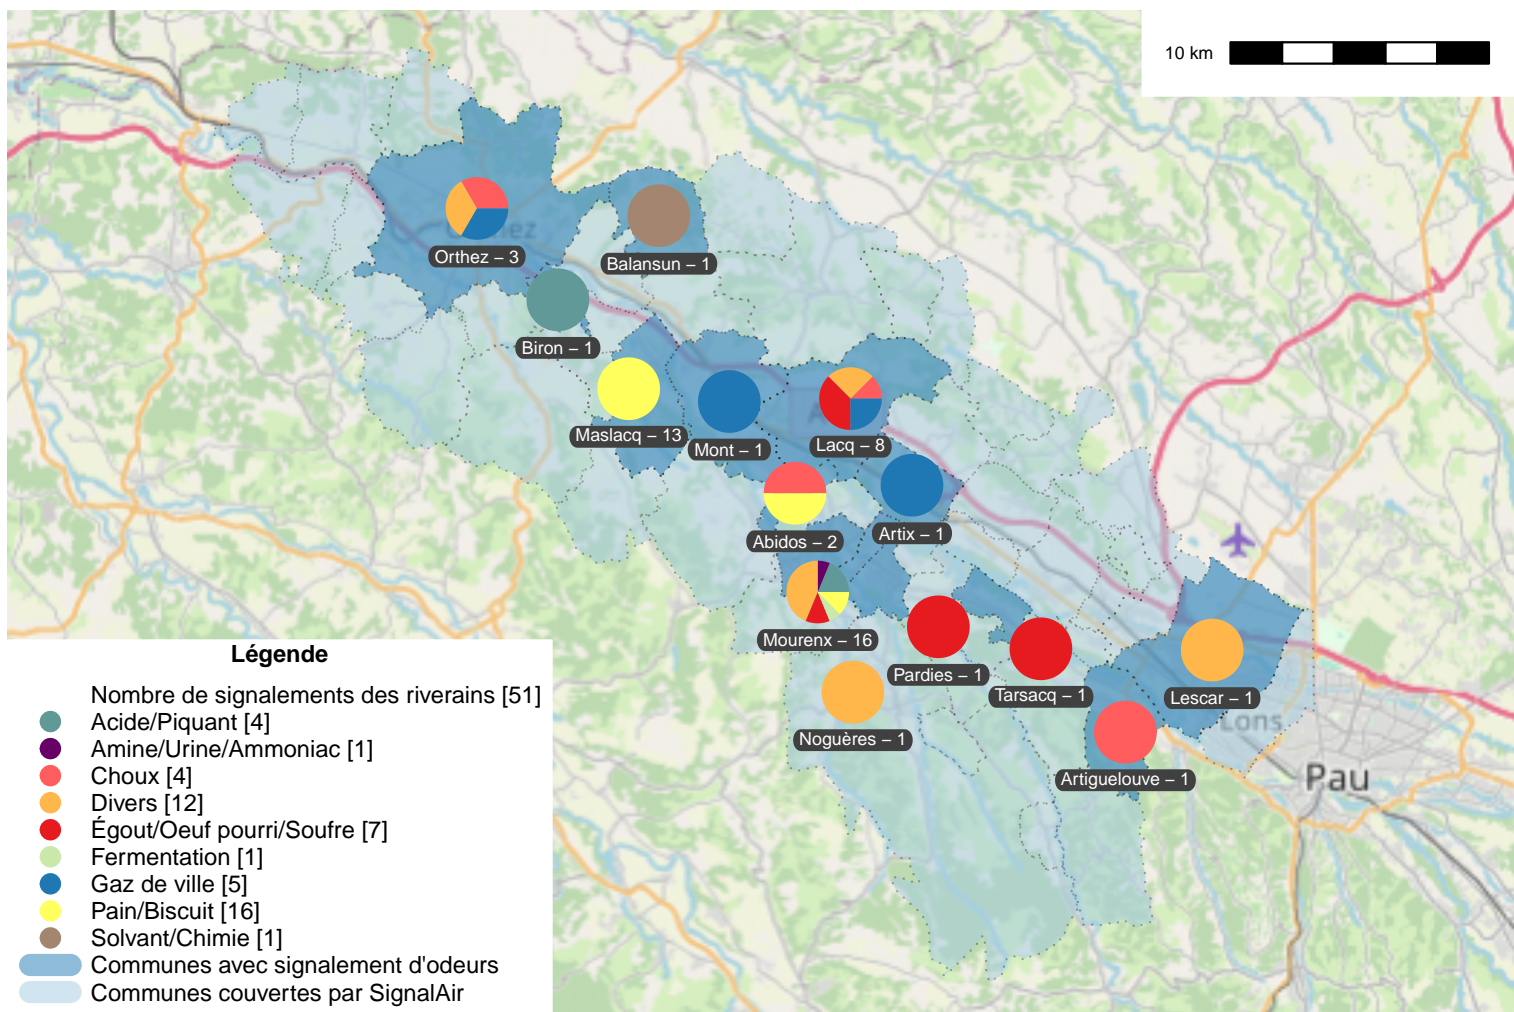

Période	Nombre de signalements	... dont signalements de nez	... dont signalements de riverains non formés
Décembre 2024	87	36	51
du 01/01/24 au 31/12/24	1305	438	867

Évolution hebdomadaire

Répartition par commune

Localisation des signalements des nez Décembre 2024

Localisation des signalements des riverains Décembre 2024

Répartition horaire

Répartition journalière

Profil odorant selon le Langage des nez®

Profil odorant selon les évocations des riverains non formés

SignalAir

Journée avec 8 signalements ou plus

Date	Nombre de signalements	... dont nez	... dont riverains non formés	Date	Nombre de signalements	... dont nez	... dont riverains non formés
18/12/24	8	3	5				

Vents faibles : vents inférieurs ou égaux à 1m/s.

Journée du 18/12/2024

Heure	Évocation	Direction vent
08 :13	DMS	Vent faible
08 :20	DMS	Vent faible
09 :17	Caoutchouc/Pneu	E
10 :00	Gaz de ville	E
10 :11	Ail	E
10 :27	IBQ	Vent faible
11 :07	Pain/Biscuit	Vent faible
15 :52	Égout/Oeuf pourri/Soufre	Vent faible