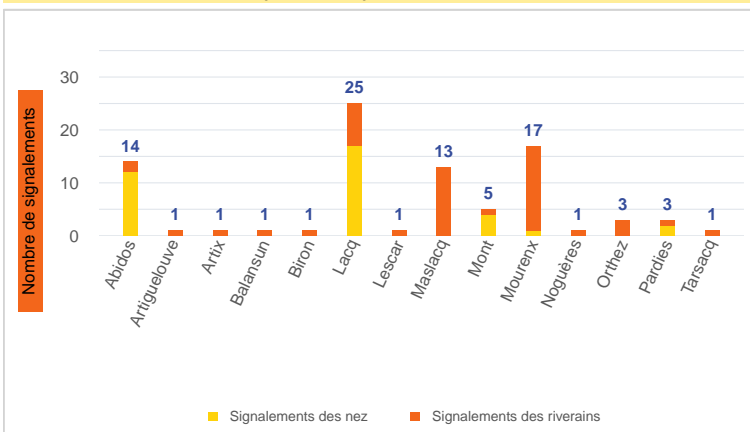

Période	Nombre de signalements	... dont signalements de nez	... dont signalements de riverains non formés
Décembre 2024	87	36	51
du 01/01/24 au 31/12/24	1305	438	867

Évolution hebdomadaire

Répartition par commune

Localisation des signalements des nez Décembre 2024

Localisation des signalements des riverains Décembre 2024

Répartition horaire

Répartition journalière

Profil odorant selon le Langage des nez®

Profil odorant selon les évocations des riverains non formés

SignalAir

Journée avec 8 signalements ou plus

Date	Nombre de signalements	... dont nez	... dont riverains non formés	Date	Nombre de signalements	... dont nez	... dont riverains non formés
18/12/24	8	3	5				