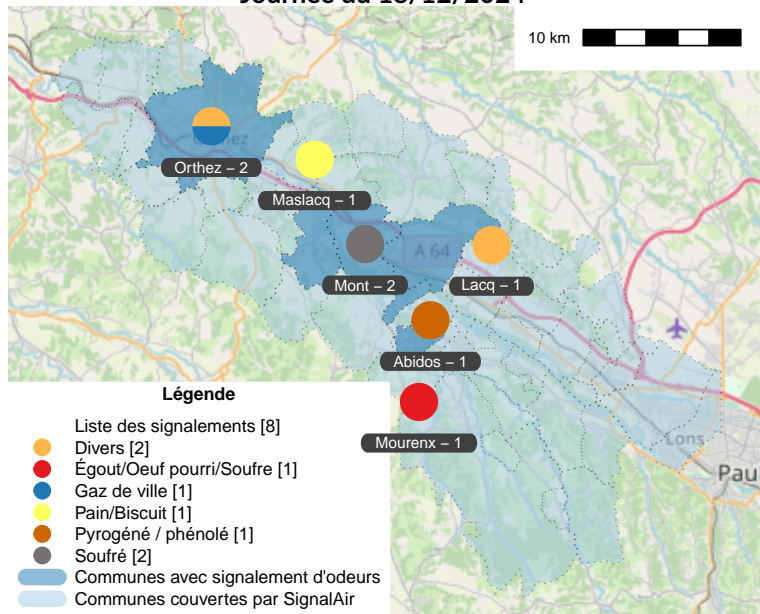

Période	Nombre de signalements	... dont signalements de nez	... dont signalements de riverains non formés
Décembre 2024	87	36	51
du 01/01/24 au 31/12/24	1305	438	867

Évolution hebdomadaire

Répartition par commune

Localisation des signalements des nez Décembre 2024

Localisation des signalements des riverains Décembre 2024

Répartition horaire

Répartition journalière

Profil odorant selon le Langage des nez®

Profil odorant selon les évocations des riverains non formés

SignalAir

Journée avec 8 signalements ou plus

Date	Nombre de signalements	... dont nez	... dont riverains non formés	Date	Nombre de signalements	... dont nez	... dont riverains non formés
18/12/24	8	3	5				

Vents faibles : vents inférieurs ou égaux à 1m/s.

Journée du 18/12/2024

Heure	Évocation	Direction vent
08 :13	DMS	Vent faible
08 :20	DMS	Vent faible
09 :17	Caoutchouc/Pneu	E
10 :00	Gaz de ville	E
10 :11	Ail	E
10 :27	IBQ	Vent faible
11 :07	Pain/Biscuit	Vent faible
15 :52	Égout/Oeuf pourri/Soufre	Vent faible