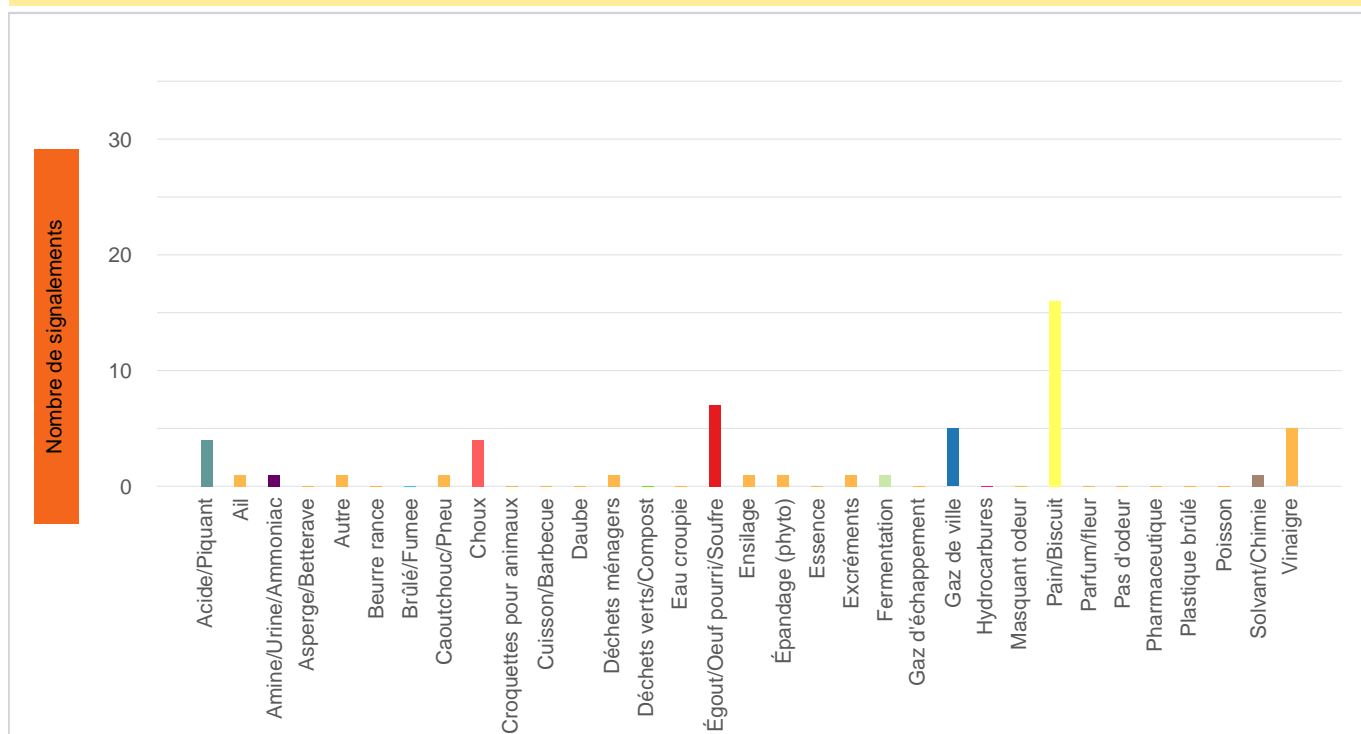

Période	Nombre de signalements	... dont signalements de nez	... dont signalements de riverains non formés
Décembre 2024	87	36	51
du 01/01/24 au 31/12/24	1305	438	867

Évolution hebdomadaire

Répartition par commune

Localisation des signalements des nez Décembre 2024

Localisation des signalements des riverains Décembre 2024

Répartition horaire

Répartition journalière

Profil odorant selon le Langage des nez®

Profil odorant selon les évocations des riverains non formés

SignalAir

Journée avec 8 signalements ou plus

Date	Nombre de signalements	... dont nez	... dont riverains non formés	Date	Nombre de signalements	... dont nez	... dont riverains non formés
18/12/24	8	3	5				