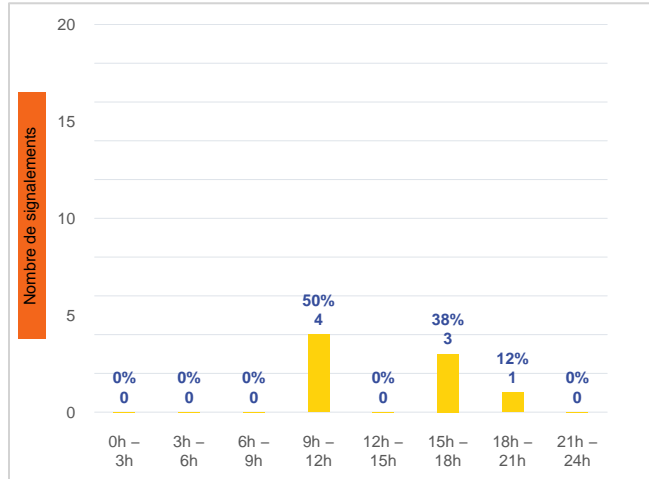

Période	Nombre de signalements
Semaine 48-2024	8
du 01/01/24 au 01/12/24	902

Journées avec une majorité de signalements

Jour	Nombre de signalements
29/11	3
26/11	2
25/11-28/11- 30/11	1

Localisation des signalements Semaine 48-2024

Répartition par commune

Répartition horaire

Relation entre intensité et gêne

Répartition journalière

Profil des évocations

SignalAir

Communauté
d'Agglomération de
La Rochelle

Les données contenues dans ce document restent la propriété d'Atmo Nouvelle-Aquitaine, elles ne seront pas rediffusées en cas de modification ultérieure. En cas d'utilisation différée de ces données, il est à la charge du client de s'assurer qu'il dispose de la dernière version en vigueur. Toute utilisation de ce document doit faire référence à Atmo Nouvelle-Aquitaine. Atmo Nouvelle-Aquitaine ne peut en aucune façon être tenu pour responsable des interprétations, travaux intellectuels, publications diverses résultant de ses travaux pour lesquels l'association n'aura pas donné d'accord préalable.