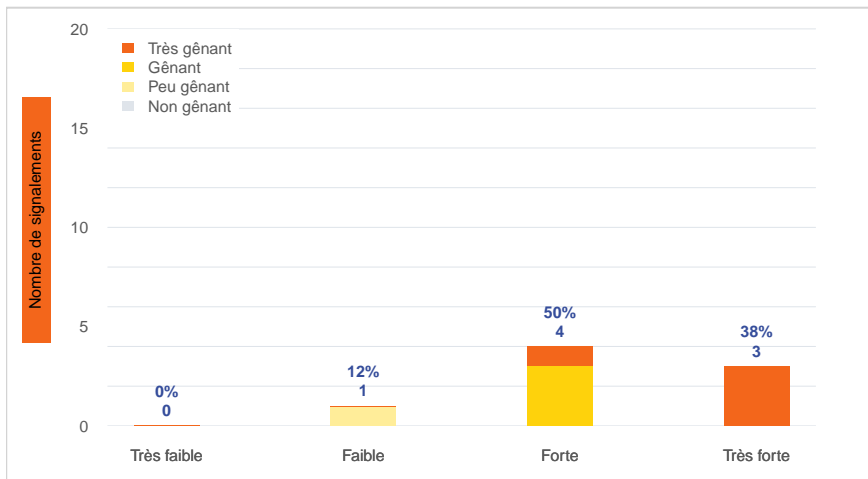

Période	Nombre de signalements
Semaine 48-2024	8
du 01/01/24 au 01/12/24	902

Journées avec une majorité de signalements

Jour	Nombre de signalements
29/11	3
26/11	2
25/11-28/11- 30/11	1

Localisation des signalements Semaine 48-2024

Répartition par commune

Répartition horaire

Relation entre intensité et gêne

Répartition journalière

Profil des évocations

SignalAir

Communauté
d'Agglomération de
La Rochelle

Les données contenues dans ce document restent la propriété d'Atmo Nouvelle-Aquitaine, elles ne seront pas rediffusées en cas de modification ultérieure. En cas d'utilisation différée de ces données, il est à la charge du client de s'assurer qu'il dispose de la dernière version en vigueur. Toute utilisation de ce document doit faire référence à Atmo Nouvelle-Aquitaine. Atmo Nouvelle-Aquitaine ne peut en aucune façon être tenu pour responsable des interprétations, travaux intellectuels, publications diverses résultant de ses travaux pour lesquels l'association n'aura pas donné d'accord préalable.