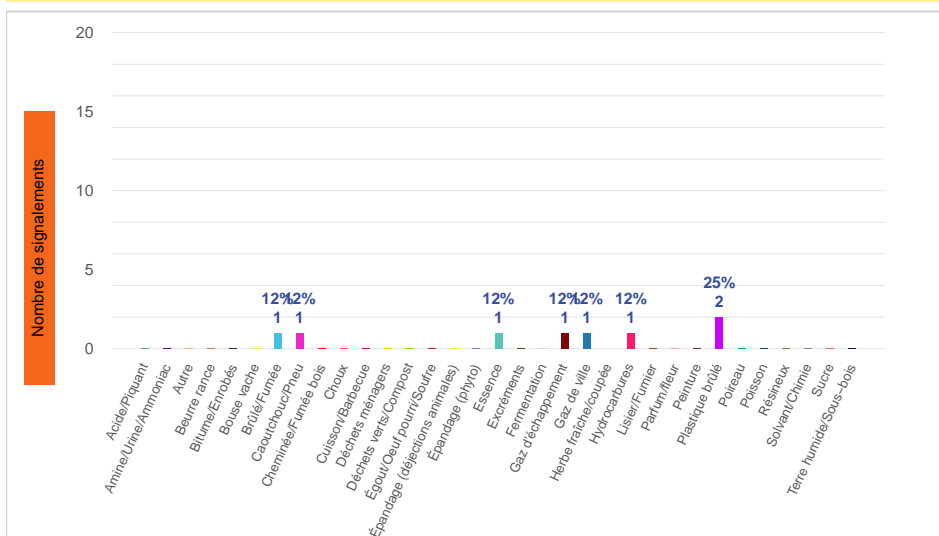

Période	Nombre de signalements
Semaine 48-2024	8
du 01/01/24 au 01/12/24	902

Journées avec une majorité de signalements

Jour	Nombre de signalements
29/11	3
26/11	2
25/11-28/11- 30/11	1

Localisation des signalements Semaine 48-2024

Répartition par commune

Répartition horaire

Relation entre intensité et gêne

Répartition journalière

Profil des évocations

SignalAir

Communauté
d'Agglomération de
La Rochelle

Les données contenues dans ce document restent la propriété d'Atmo Nouvelle-Aquitaine, elles ne seront pas rediffusées en cas de modification ultérieure. En cas d'utilisation différée de ces données, il est à la charge du client de s'assurer qu'il dispose de la dernière version en vigueur. Toute utilisation de ce document doit faire référence à Atmo Nouvelle-Aquitaine. Atmo Nouvelle-Aquitaine ne peut en aucune façon être tenu pour responsable des interprétations, travaux intellectuels, publications diverses résultant de ses travaux pour lesquels l'association n'aura pas donné d'accord préalable.