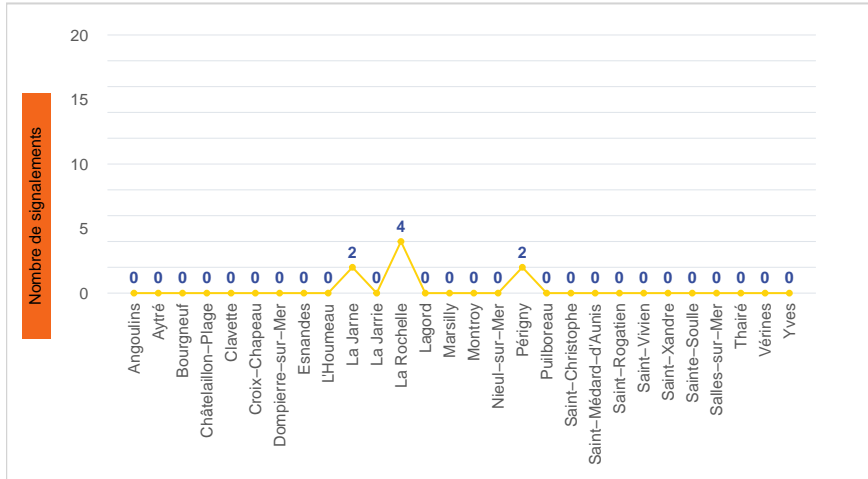

Période	Nombre de signalements
Semaine 48-2024	8
du 01/01/24 au 01/12/24	902

Journées avec une majorité de signalements

Jour	Nombre de signalements
29/11	3
26/11	2
25/11-28/11- 30/11	1

Localisation des signalements Semaine 48-2024

Répartition par commune

Répartition horaire

Relation entre intensité et gêne

Répartition journalière

Profil des évocations

SignalAir

Communauté
d'Agglomération de
La Rochelle

Les données contenues dans ce document restent la propriété d'Atmo Nouvelle-Aquitaine, elles ne seront pas rediffusées en cas de modification ultérieure. En cas d'utilisation différée de ces données, il est à la charge du client de s'assurer qu'il dispose de la dernière version en vigueur. Toute utilisation de ce document doit faire référence à Atmo Nouvelle-Aquitaine. Atmo Nouvelle-Aquitaine ne peut en aucune façon être tenu pour responsable des interprétations, travaux intellectuels, publications diverses résultant de ses travaux pour lesquels l'association n'aura pas donné d'accord préalable.