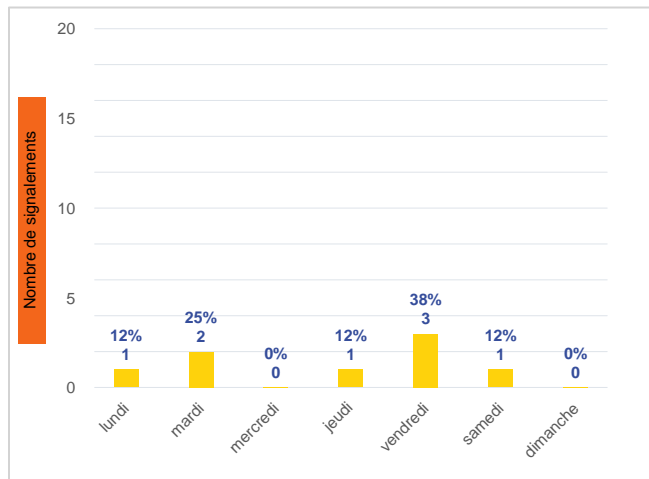

Période	Nombre de signalements
Semaine 48-2024	8
du 01/01/24 au 01/12/24	902

Journées avec une majorité de signalements

Jour	Nombre de signalements
29/11	3
26/11	2
25/11-28/11- 30/11	1

Localisation des signalements Semaine 48-2024

Répartition par commune

Répartition horaire

Relation entre intensité et gêne

Répartition journalière

Profil des évocations

SignalAir

Communauté
d'Agglomération de
La Rochelle

Les données contenues dans ce document restent la propriété d'Atmo Nouvelle-Aquitaine, elles ne seront pas rediffusées en cas de modification ultérieure. En cas d'utilisation différée de ces données, il est à la charge du client de s'assurer qu'il dispose de la dernière version en vigueur. Toute utilisation de ce document doit faire référence à Atmo Nouvelle-Aquitaine. Atmo Nouvelle-Aquitaine ne peut en aucune façon être tenu pour responsable des interprétations, travaux intellectuels, publications diverses résultant de ses travaux pour lesquels l'association n'aura pas donné d'accord préalable.