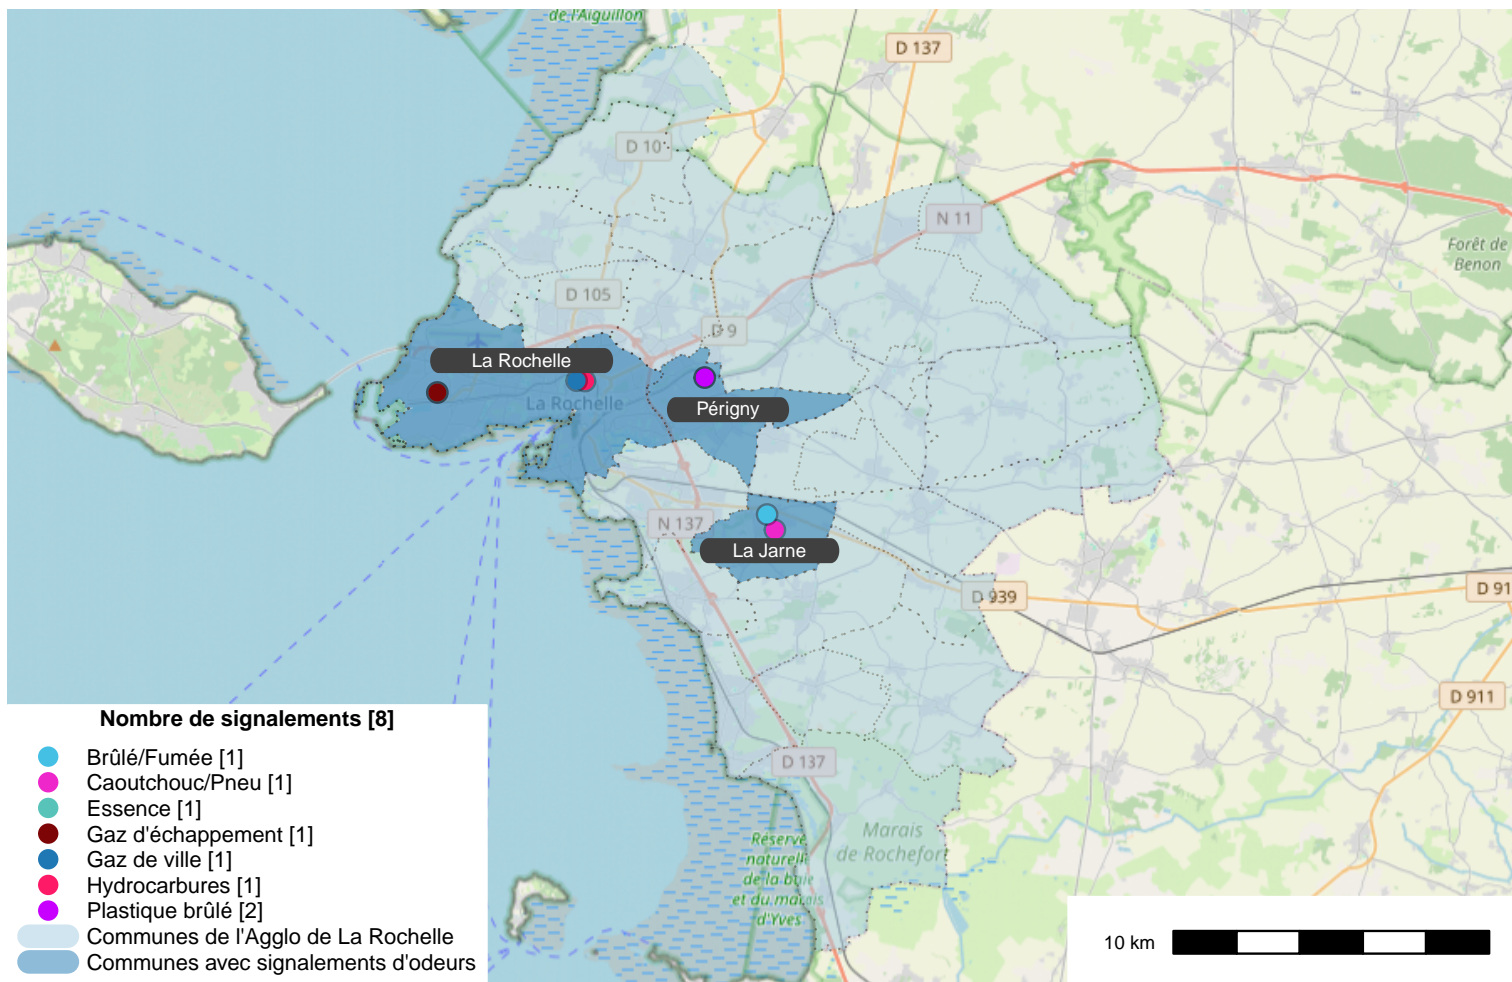

Période	Nombre de signalements
Semaine 48-2024	8
du 01/01/24 au 01/12/24	902

Journées avec une majorité de signalements

Jour	Nombre de signalements
29/11	3
26/11	2
25/11-28/11- 30/11	1

Localisation des signalements Semaine 48-2024

Répartition par commune

Répartition horaire

Relation entre intensité et gêne

Répartition journalière

Profil des évocations

SignalAir

Communauté
d'Agglomération de
La Rochelle

Les données contenues dans ce document restent la propriété d'Atmo Nouvelle-Aquitaine, elles ne seront pas rediffusées en cas de modification ultérieure. En cas d'utilisation différée de ces données, il est à la charge du client de s'assurer qu'il dispose de la dernière version en vigueur. Toute utilisation de ce document doit faire référence à Atmo Nouvelle-Aquitaine. Atmo Nouvelle-Aquitaine ne peut en aucune façon être tenu pour responsable des interprétations, travaux intellectuels, publications diverses résultant de ses travaux pour lesquels l'association n'aura pas donné d'accord préalable.