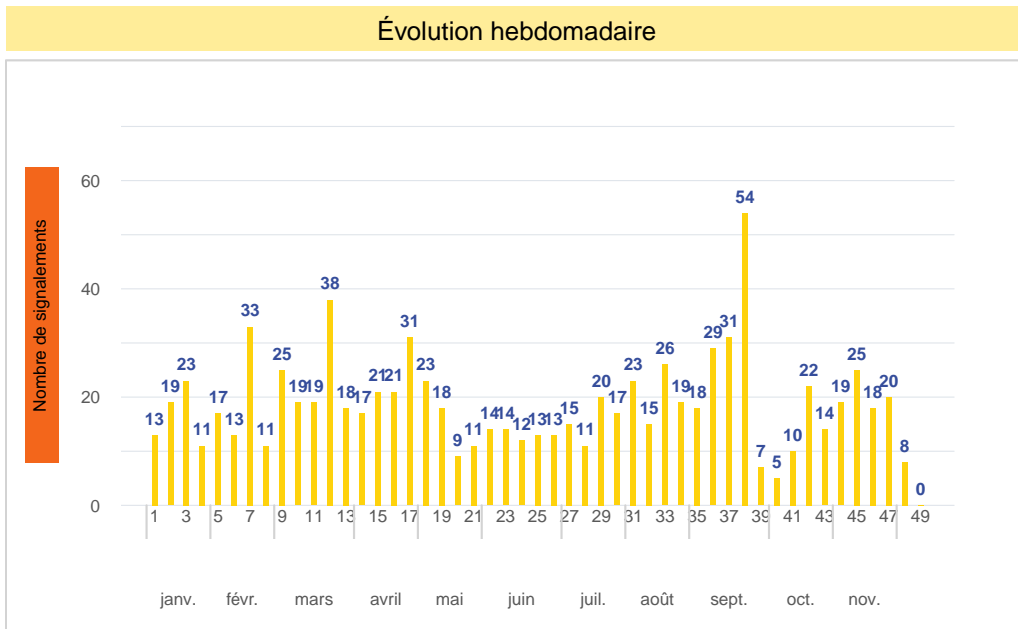

Période	Nombre de signalements
Semaine 48-2024	8
du 01/01/24 au 01/12/24	902

Journées avec une majorité de signalements

Jour	Nombre de signalements
29/11	3
26/11	2
25/11-28/11- 30/11	1

Localisation des signalements Semaine 48-2024

Répartition par commune

Répartition horaire

Relation entre intensité et gêne

Répartition journalière

Profil des évocations

SignalAir

Communauté
d'Agglomération de
La Rochelle

Les données contenues dans ce document restent la propriété d'Atmo Nouvelle-Aquitaine, elles ne seront pas rediffusées en cas de modification ultérieure. En cas d'utilisation différée de ces données, il est à la charge du client de s'assurer qu'il dispose de la dernière version en vigueur. Toute utilisation de ce document doit faire référence à Atmo Nouvelle-Aquitaine. Atmo Nouvelle-Aquitaine ne peut en aucune façon être tenu pour responsable des interprétations, travaux intellectuels, publications diverses résultant de ses travaux pour lesquels l'association n'aura pas donné d'accord préalable.