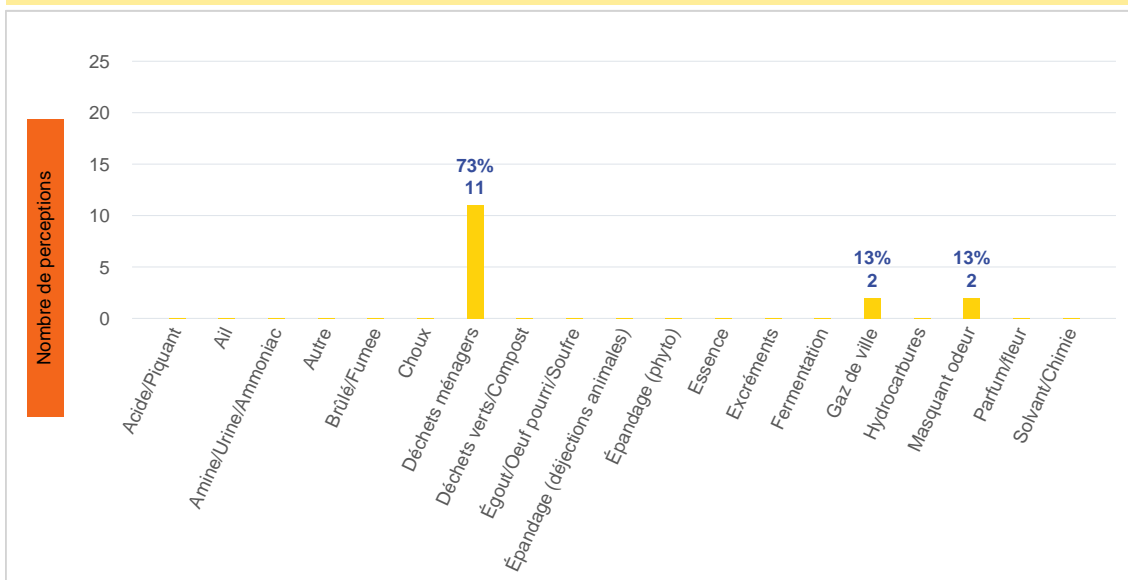

Répartition horaire

Relation entre intensité et gêne

Répartition journalière

Profil des évocations

Bulletin mensuel des signalements olfactifs autour de l'installation de stockage de déchets ménagers à Monflanquin (47) - Septembre 2024

Journées avec 8 perceptions ou plus

Date	Nombre de perceptions	Date	Nombre de perceptions	Date	Nombre de perceptions	Date	Nombre de perceptions	Date	Nombre de perceptions
------	-----------------------	------	-----------------------	------	-----------------------	------	-----------------------	------	-----------------------