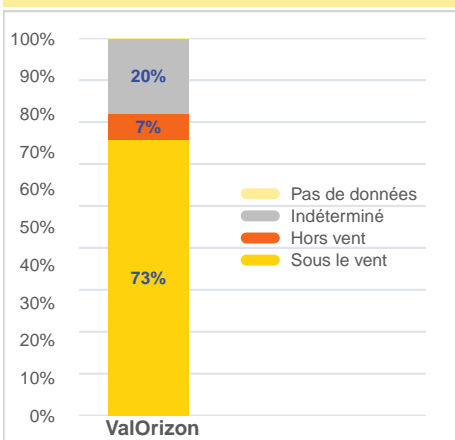

Période	Nombre de perceptions
Septembre 2024	15
du 01/01/24 au 30/09/24	329

Évolution hebdomadaire

Relation entre les conditions météo et les perceptions

Localisation des perceptions Septembre 2024

Localisation par rapport à l'installation de stockage de déchets ménagers

Répartition horaire

Relation entre intensité et gêne

Répartition journalière

Profil des évocations

Bulletin mensuel des signalements olfactifs autour de l'installation de stockage de déchets ménagers à Monflanquin (47) - Septembre 2024