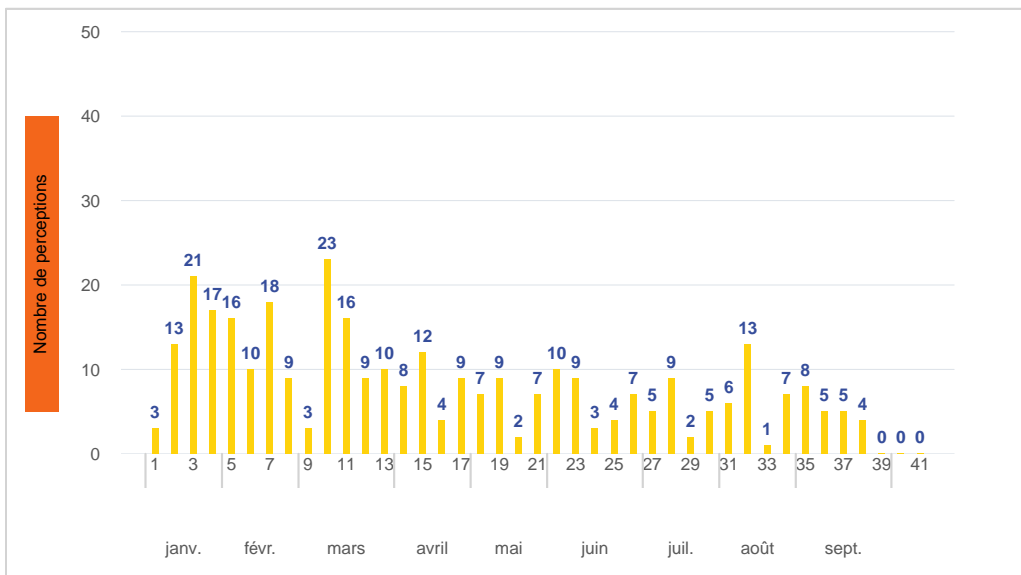

Période	Nombre de perceptions
Septembre 2024	15
du 01/01/24 au 30/09/24	329

Évolution hebdomadaire

Relation entre les conditions météo et les perceptions

Localisation des perceptions Septembre 2024

Localisation par rapport à l'installation de stockage de déchets ménagers

Répartition horaire

Relation entre intensité et gêne

Répartition journalière

Profil des évocations

Bulletin mensuel des signalements olfactifs autour de l'installation de stockage de déchets ménagers à Monflanquin (47) - Septembre 2024

Journées avec 8 perceptions ou plus

Date	Nombre de perceptions	Date	Nombre de perceptions	Date	Nombre de perceptions	Date	Nombre de perceptions	Date	Nombre de perceptions
------	-----------------------	------	-----------------------	------	-----------------------	------	-----------------------	------	-----------------------