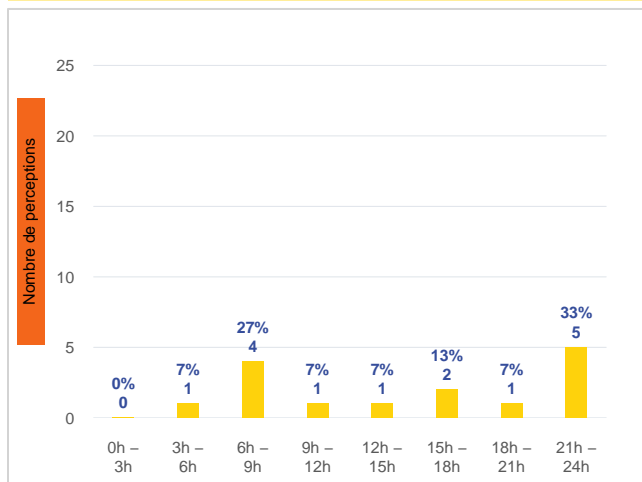

Période	Nombre de perceptions
Septembre 2024	15
du 01/01/24 au 30/09/24	329

Évolution hebdomadaire

Relation entre les conditions météo et les perceptions

Localisation des perceptions Septembre 2024

Localisation par rapport à l'installation de stockage de déchets ménagers

Répartition horaire

Relation entre intensité et gêne

Répartition journalière

Profil des évocations

Bulletin mensuel des signalements olfactifs autour de l'installation de stockage de déchets ménagers à Monflanquin (47) - Septembre 2024

Journées avec 8 perceptions ou plus

Date	Nombre de perceptions	Date	Nombre de perceptions	Date	Nombre de perceptions	Date	Nombre de perceptions	Date	Nombre de perceptions
------	-----------------------	------	-----------------------	------	-----------------------	------	-----------------------	------	-----------------------