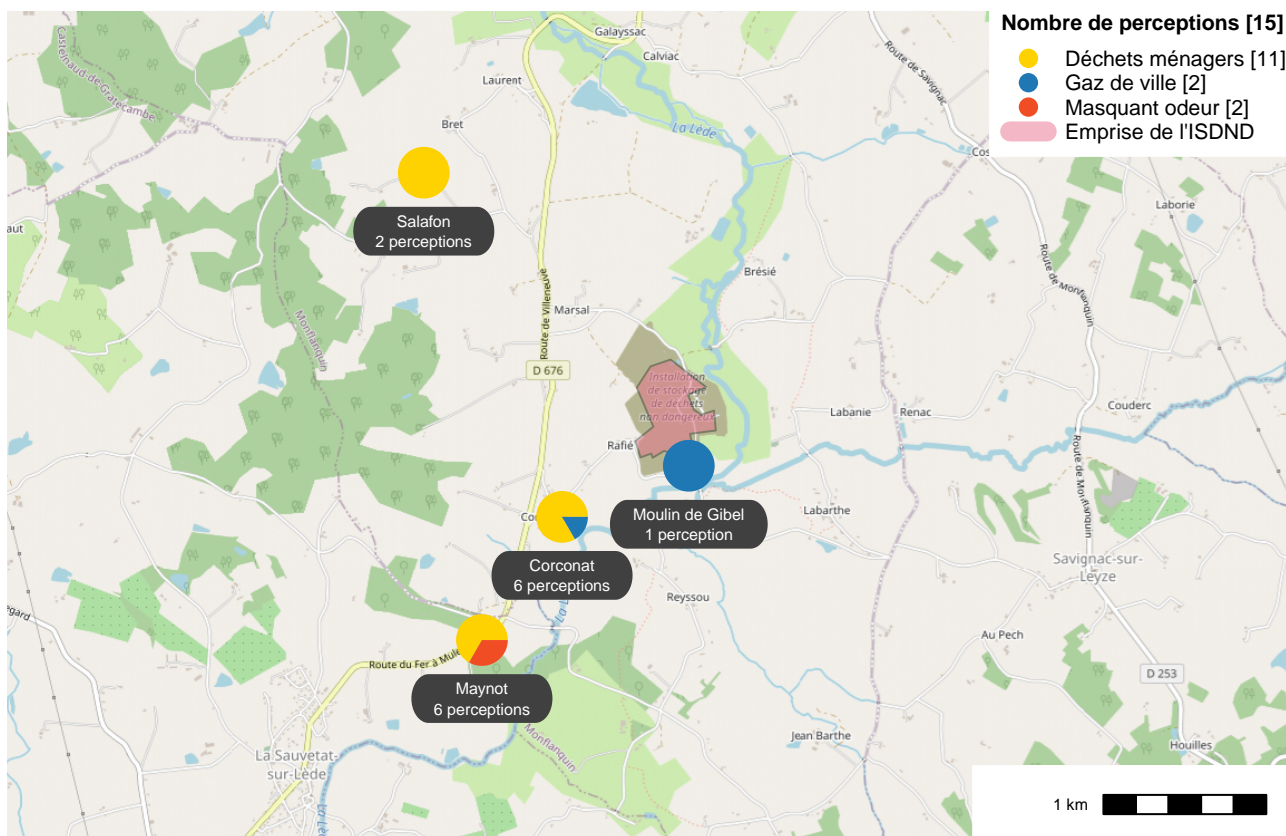

Période	Nombre de perceptions
Septembre 2024	15
du 01/01/24 au 30/09/24	329

Évolution hebdomadaire

Relation entre les conditions météo et les perceptions

Localisation des perceptions Septembre 2024

Localisation par rapport à l'installation de stockage de déchets ménagers

Répartition horaire

Relation entre intensité et gêne

Répartition journalière

Profil des évocations

Bulletin mensuel des signalements olfactifs autour de l'installation de stockage de déchets ménagers à Monflanquin (47) - Septembre 2024