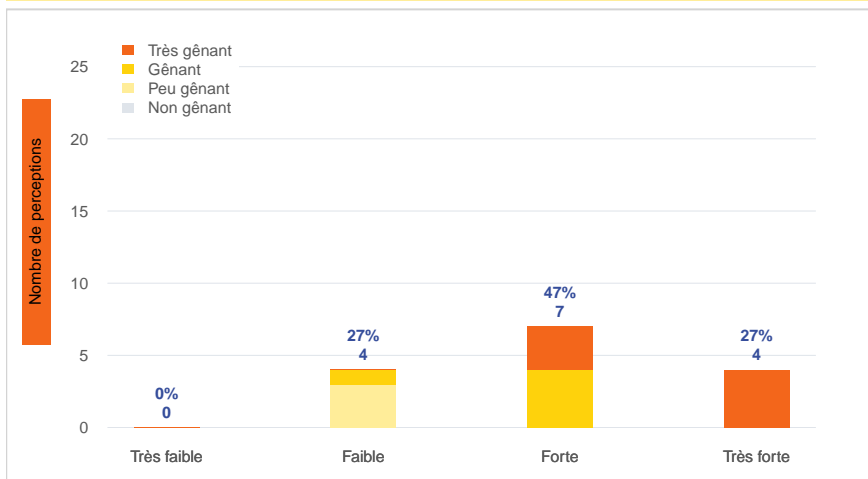

Période	Nombre de perceptions
Septembre 2024	15
du 01/01/24 au 30/09/24	329

Évolution hebdomadaire

Relation entre les conditions météo et les perceptions

Localisation des perceptions Septembre 2024

Localisation par rapport à l'installation de stockage de déchets ménagers

Répartition horaire

Relation entre intensité et gêne

Répartition journalière

Profil des évocations

Bulletin mensuel des signalements olfactifs autour de l'installation de stockage de déchets ménagers à Monflanquin (47) - Septembre 2024

Journées avec 8 perceptions ou plus

Date	Nombre de perceptions	Date	Nombre de perceptions	Date	Nombre de perceptions	Date	Nombre de perceptions	Date	Nombre de perceptions
------	-----------------------	------	-----------------------	------	-----------------------	------	-----------------------	------	-----------------------