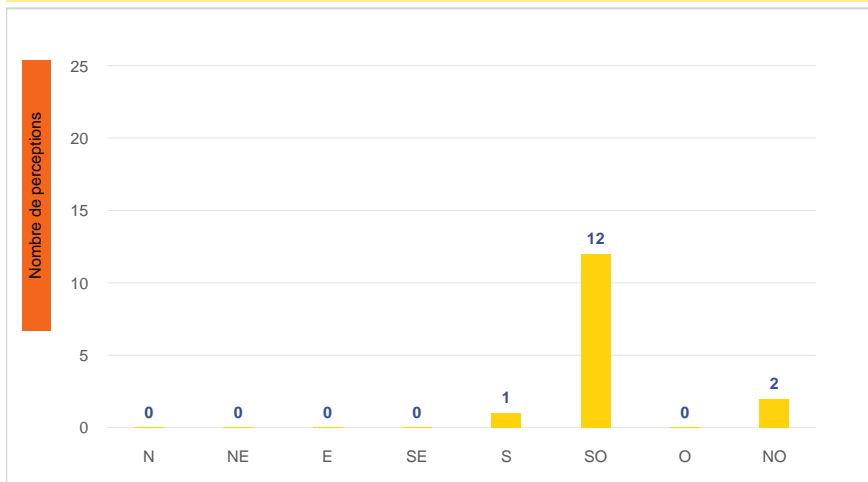

Période	Nombre de perceptions
Septembre 2024	15
du 01/01/24 au 30/09/24	329

Évolution hebdomadaire

Relation entre les conditions météo et les perceptions

Localisation des perceptions Septembre 2024

Localisation par rapport à l'installation de stockage de déchets ménagers

Répartition horaire

Relation entre intensité et gêne

Répartition journalière

Profil des évocations

Bulletin mensuel des signalements olfactifs autour de l'installation de stockage de déchets ménagers à Monflanquin (47) - Septembre 2024

Journées avec 8 perceptions ou plus

Date	Nombre de perceptions	Date	Nombre de perceptions	Date	Nombre de perceptions	Date	Nombre de perceptions	Date	Nombre de perceptions
------	-----------------------	------	-----------------------	------	-----------------------	------	-----------------------	------	-----------------------