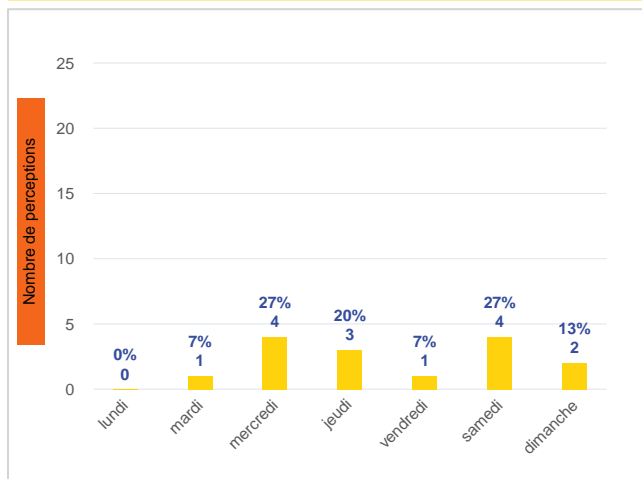

Période	Nombre de perceptions
Septembre 2024	15
du 01/01/24 au 30/09/24	329

Évolution hebdomadaire

Relation entre les conditions météo et les perceptions

Localisation des perceptions Septembre 2024

Localisation par rapport à l'installation de stockage de déchets ménagers

Répartition horaire

Relation entre intensité et gêne

Répartition journalière

Profil des évocations

Bulletin mensuel des signalements olfactifs autour de l'installation de stockage de déchets ménagers à Monflanquin (47) - Septembre 2024