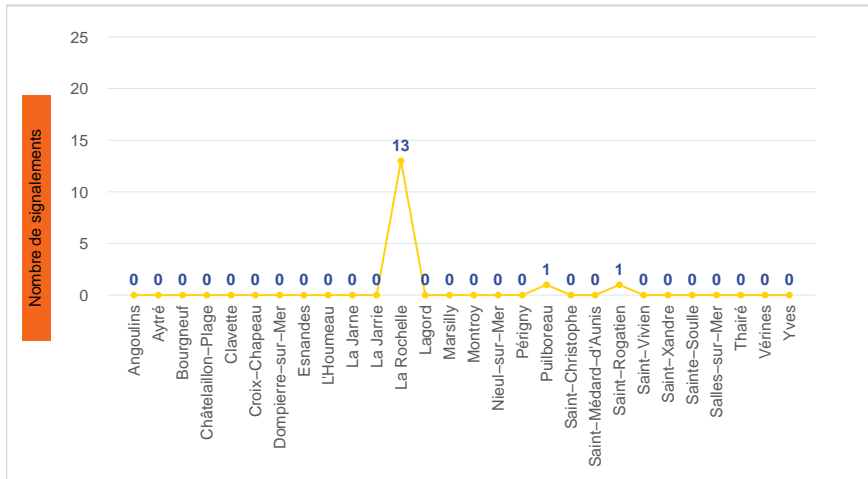

Période	Nombre de signalements
Semaine 32-2024	15
du 01/01/24 au 11/08/24	577

Journées avec une majorité de signalements

Jour	Nombre de signalements
08/08	4
07/08-09/08	3
05/08-10/08	2

Localisation des signalements Semaine 32-2024

Répartition par commune

Répartition horaire

Relation entre intensité et gêne

Répartition journalière

Profil des évocations

SignalAir

Communauté
d'Agglomération de
La Rochelle

Les données contenues dans ce document restent la propriété d'Atmo Nouvelle-Aquitaine, elles ne seront pas rediffusées en cas de modification ultérieure. En cas d'utilisation différée de ces données, il est à la charge du client de s'assurer qu'il dispose de la dernière version en vigueur. Toute utilisation de ce document doit faire référence à Atmo Nouvelle-Aquitaine. Atmo Nouvelle-Aquitaine ne peut en aucune façon être tenu pour responsable des interprétations, travaux intellectuels, publications diverses résultant de ses travaux pour lesquels l'association n'aura pas donné d'accord préalable.