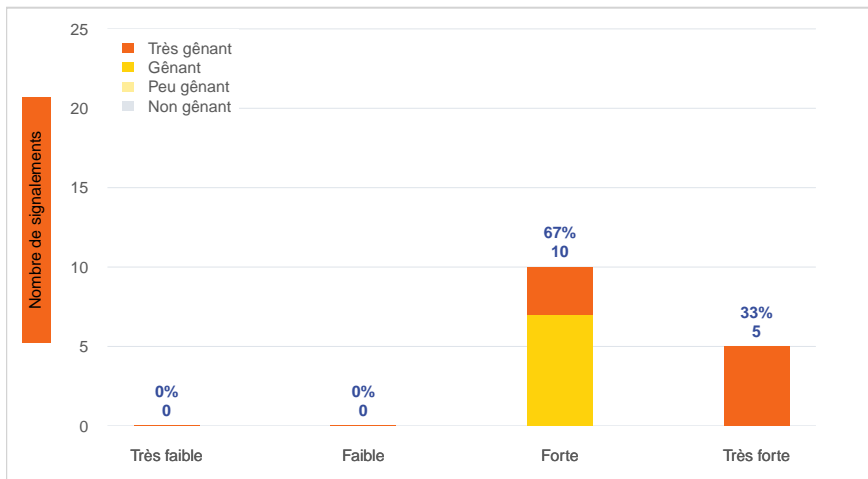

Période	Nombre de signalements
Semaine 32-2024	15
du 01/01/24 au 11/08/24	577

Journées avec une majorité de signalements

Jour	Nombre de signalements
08/08	4
07/08-09/08	3
05/08-10/08	2

Localisation des signalements Semaine 32-2024

Répartition par commune

Répartition horaire

Relation entre intensité et gêne

Répartition journalière

Profil des évocations

SignalAir

Communauté
d'Agglomération de
La Rochelle

Les données contenues dans ce document restent la propriété d'Atmo Nouvelle-Aquitaine, elles ne seront pas rediffusées en cas de modification ultérieure. En cas d'utilisation différée de ces données, il est à la charge du client de s'assurer qu'il dispose de la dernière version en vigueur. Toute utilisation de ce document doit faire référence à Atmo Nouvelle-Aquitaine. Atmo Nouvelle-Aquitaine ne peut en aucune façon être tenu pour responsable des interprétations, travaux intellectuels, publications diverses résultant de ses travaux pour lesquels l'association n'aura pas donné d'accord préalable.