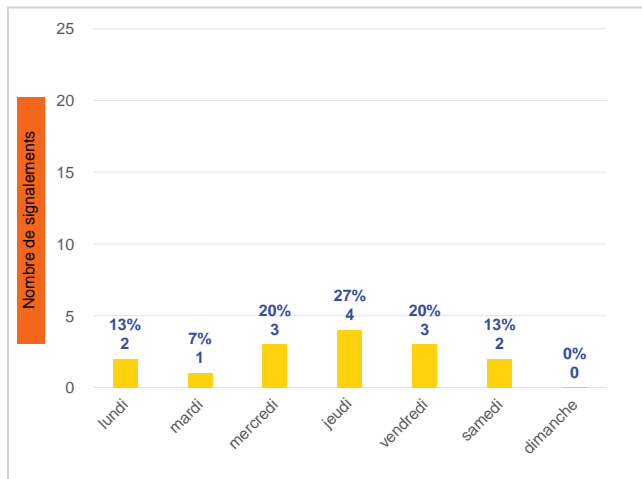

Période	Nombre de signalements
Semaine 32-2024	15
du 01/01/24 au 11/08/24	577

Journées avec une majorité de signalements

Jour	Nombre de signalements
08/08	4
07/08-09/08	3
05/08-10/08	2

Localisation des signalements Semaine 32-2024

Répartition par commune

Répartition horaire

Relation entre intensité et gêne

Répartition journalière

Profil des évocations

SignalAir

Communauté
d'Agglomération de
La Rochelle

Les données contenues dans ce document restent la propriété d'Atmo Nouvelle-Aquitaine, elles ne seront pas rediffusées en cas de modification ultérieure. En cas d'utilisation différée de ces données, il est à la charge du client de s'assurer qu'il dispose de la dernière version en vigueur. Toute utilisation de ce document doit faire référence à Atmo Nouvelle-Aquitaine. Atmo Nouvelle-Aquitaine ne peut en aucune façon être tenu pour responsable des interprétations, travaux intellectuels, publications diverses résultant de ses travaux pour lesquels l'association n'aura pas donné d'accord préalable.