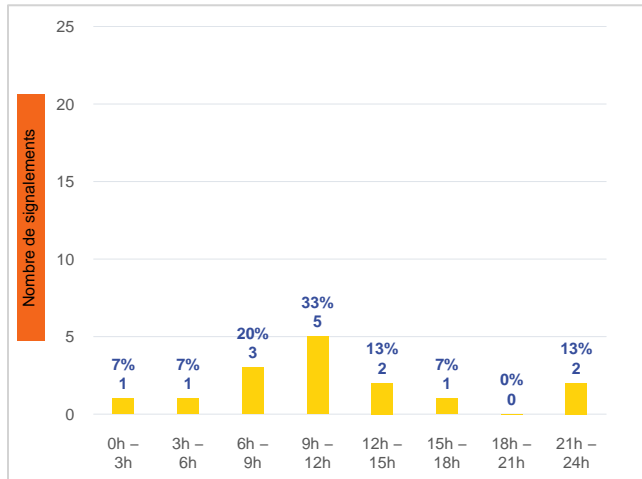

Répartition horaire