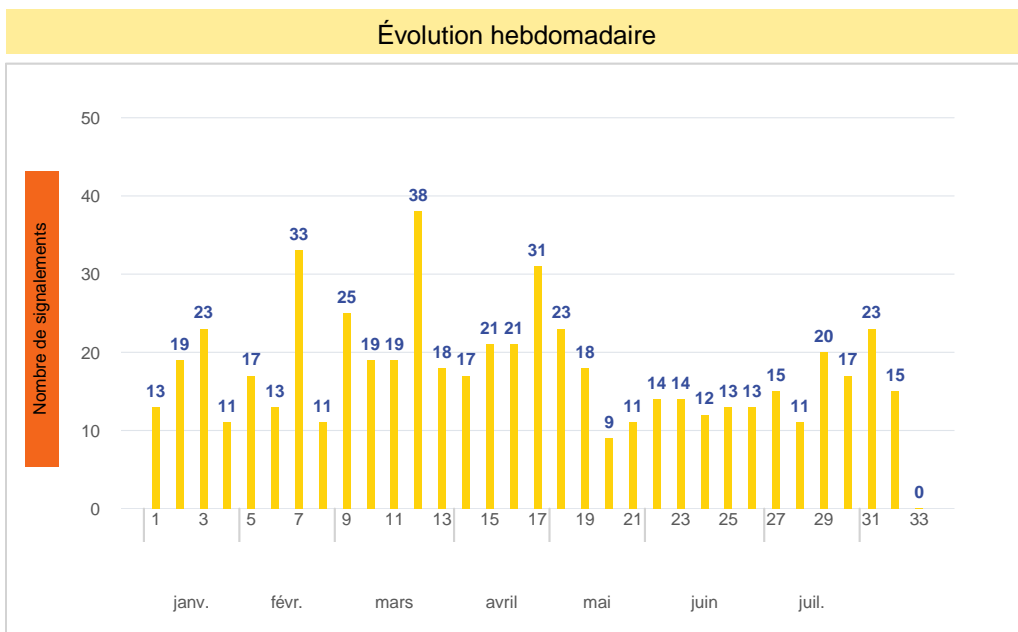

Période	Nombre de signalements
Semaine 32-2024	15
du 01/01/24 au 11/08/24	577

Journées avec une majorité de signalements

Jour	Nombre de signalements
08/08	4
07/08-09/08	3
05/08-10/08	2

Localisation des signalements Semaine 32-2024