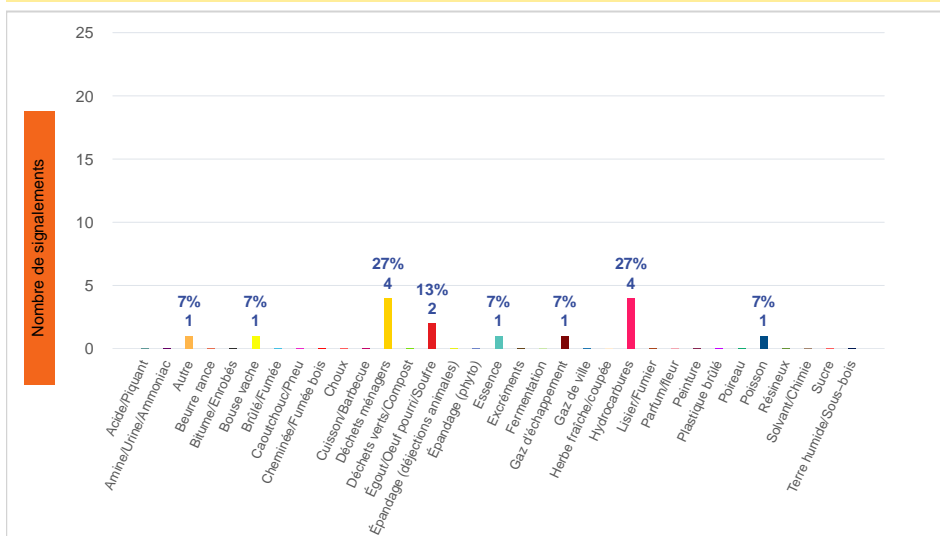

Période	Nombre de signalements
Semaine 32-2024	15
du 01/01/24 au 11/08/24	577

Journées avec une majorité de signalements

Jour	Nombre de signalements
08/08	4
07/08-09/08	3
05/08-10/08	2

Localisation des signalements Semaine 32-2024

Répartition par commune

Répartition horaire

Relation entre intensité et gêne

Répartition journalière

Profil des évocations

SignalAir

Communauté
d'Agglomération de
La Rochelle

Les données contenues dans ce document restent la propriété d'Atmo Nouvelle-Aquitaine, elles ne seront pas rediffusées en cas de modification ultérieure. En cas d'utilisation différée de ces données, il est à la charge du client de s'assurer qu'il dispose de la dernière version en vigueur. Toute utilisation de ce document doit faire référence à Atmo Nouvelle-Aquitaine. Atmo Nouvelle-Aquitaine ne peut en aucune façon être tenu pour responsable des interprétations, travaux intellectuels, publications diverses résultant de ses travaux pour lesquels l'association n'aura pas donné d'accord préalable.