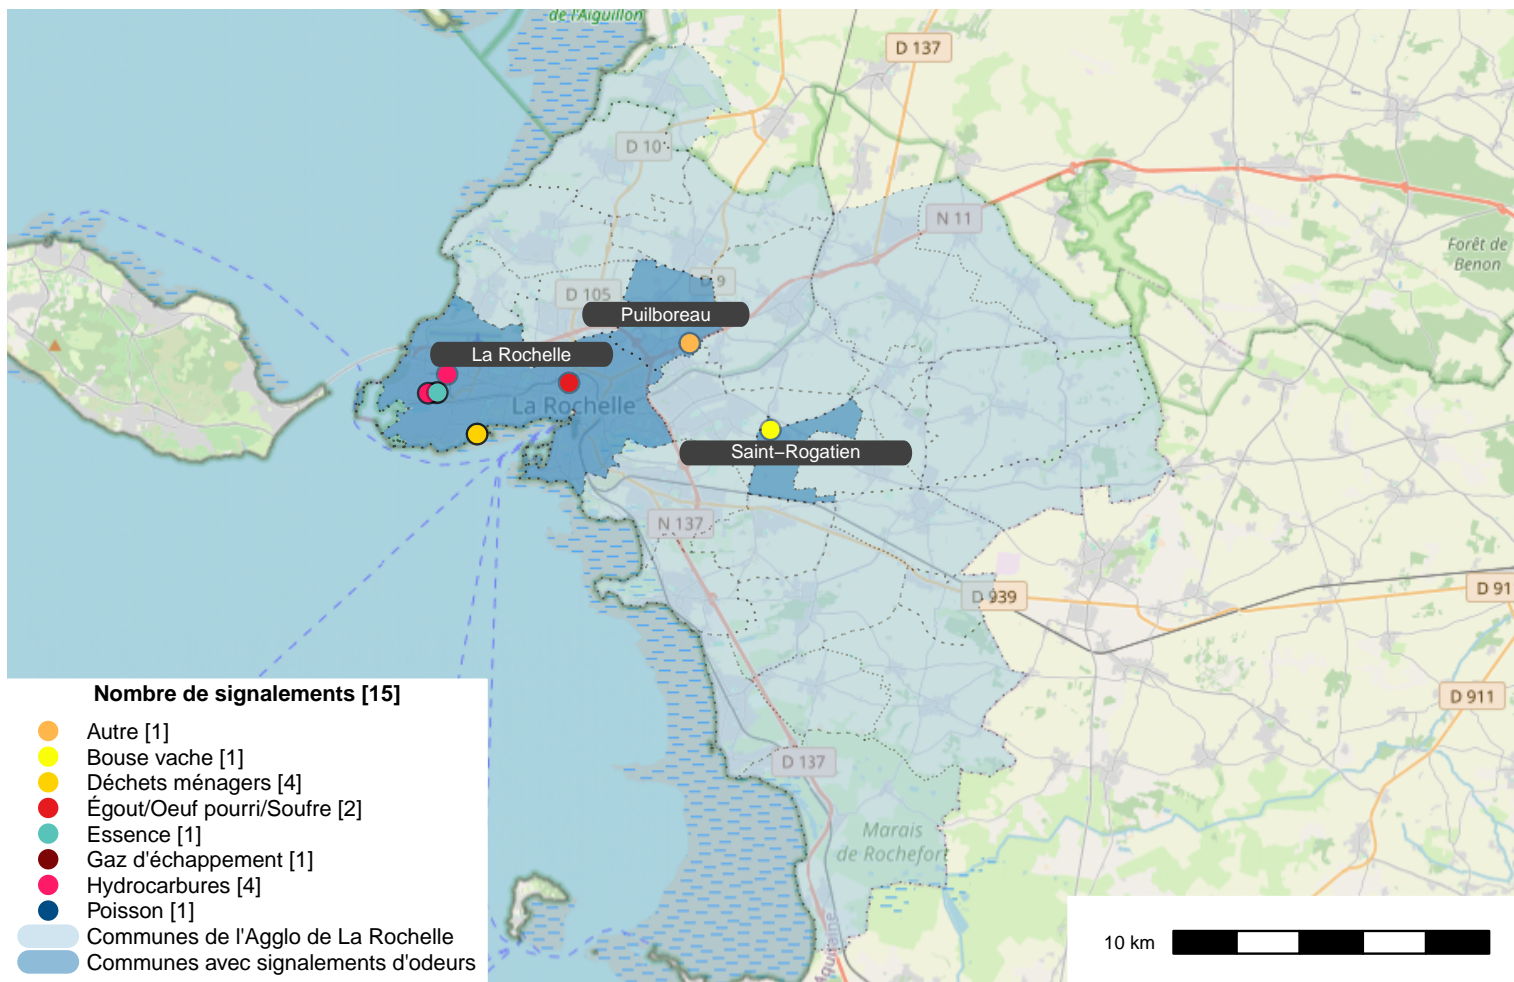

Période	Nombre de signalements
Semaine 32-2024	15
du 01/01/24 au 11/08/24	577

Journées avec une majorité de signalements

Jour	Nombre de signalements
08/08	4
07/08-09/08	3
05/08-10/08	2

Localisation des signalements Semaine 32-2024

Répartition par commune

Répartition horaire

Relation entre intensité et gêne

Répartition journalière

Profil des évocations

SignalAir

Communauté
d'Agglomération de
La Rochelle

Les données contenues dans ce document restent la propriété d'Atmo Nouvelle-Aquitaine, elles ne seront pas rediffusées en cas de modification ultérieure. En cas d'utilisation différée de ces données, il est à la charge du client de s'assurer qu'il dispose de la dernière version en vigueur. Toute utilisation de ce document doit faire référence à Atmo Nouvelle-Aquitaine. Atmo Nouvelle-Aquitaine ne peut en aucune façon être tenu pour responsable des interprétations, travaux intellectuels, publications diverses résultant de ses travaux pour lesquels l'association n'aura pas donné d'accord préalable.