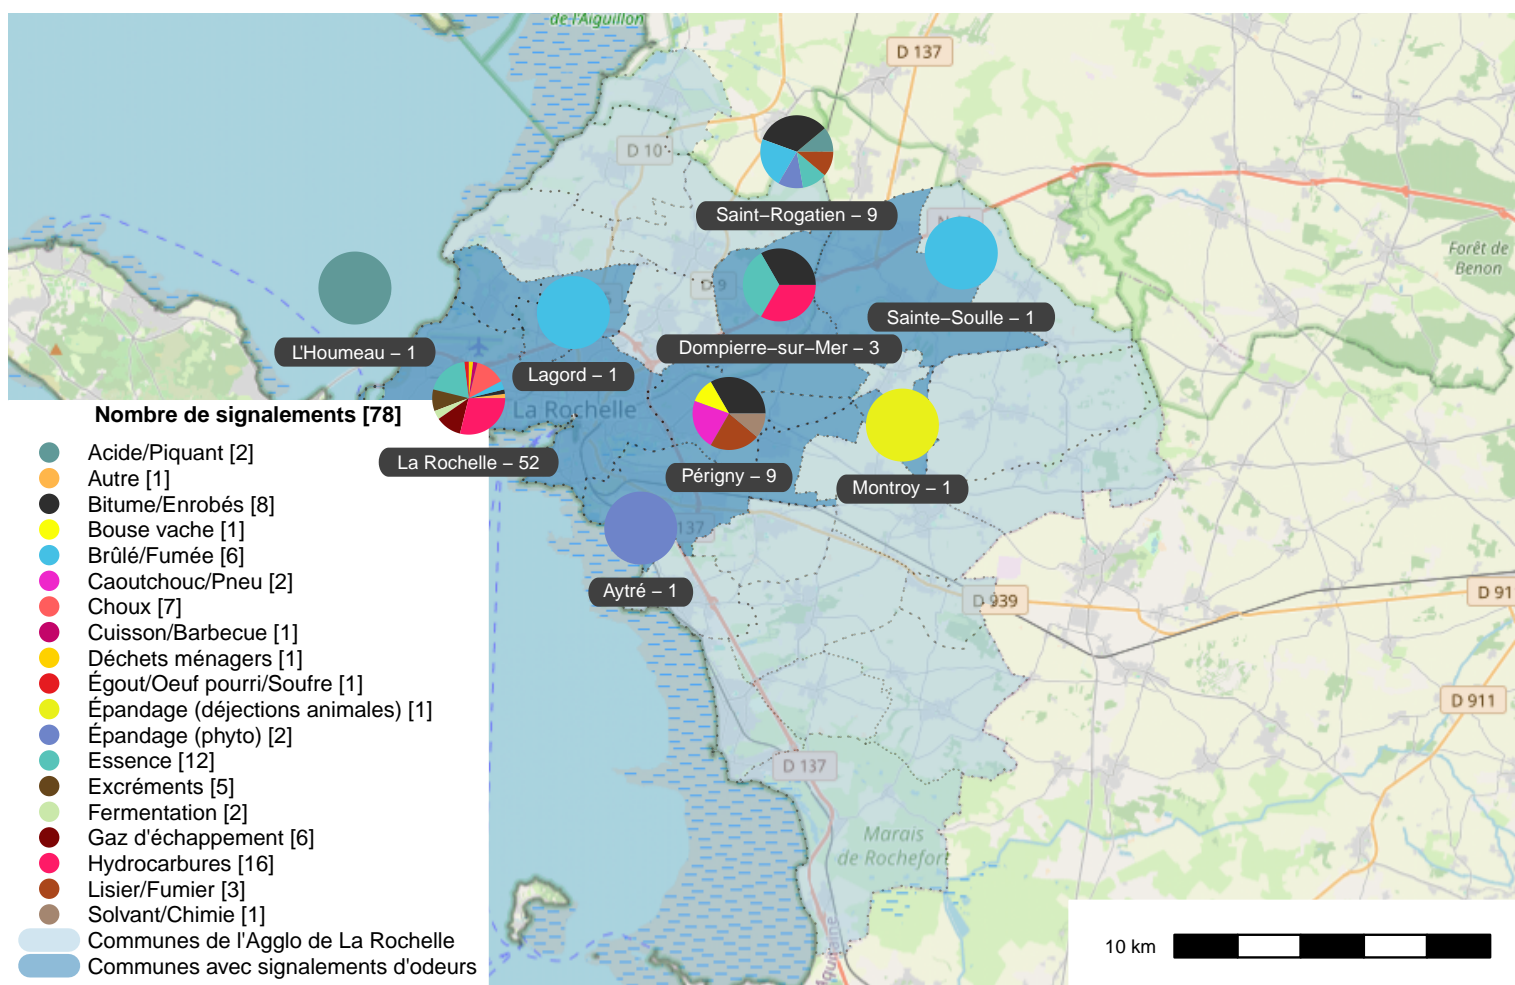

Période	Nombre de signalements
Juillet 2024	78
du 01/01/24 au 31/07/24	554

## Localisation des signalements juillet 2024

## Répartition par commune

## Répartition horaire