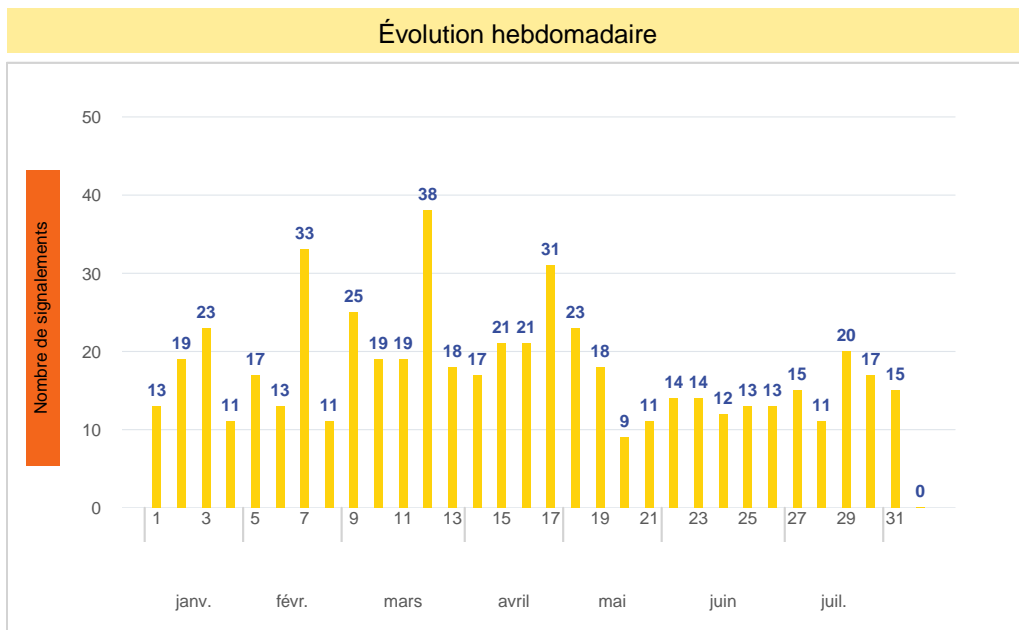

Période	Nombre de signalements
Juillet 2024	78
du 01/01/24 au 31/07/24	554

## Localisation des signalements juillet 2024