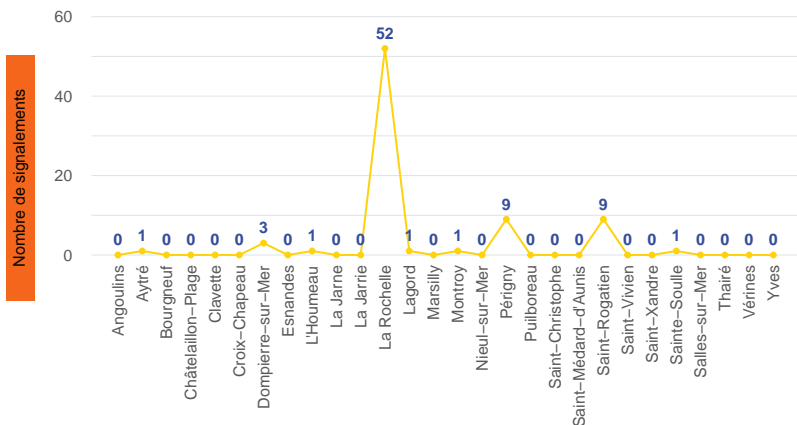

Période	Nombre de signalements
Juillet 2024	78
du 01/01/24 au 31/07/24	554

## Localisation des signalements juillet 2024

## Répartition par commune

## Répartition horaire