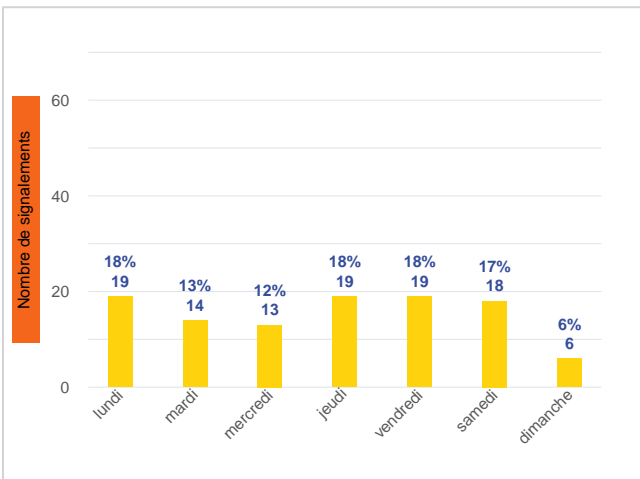

Période	Nombre de signalements
Avril 2024	108
du 01/01/24 au 30/04/24	367

Localisation des signalements avril 2024

Avril 2024

Répartition par commune

Répartition horaire

Relation entre intensité et gêne

Répartition journalière

Profil des évocations

Journées avec 8 perceptions ou plus

Date	Nombre de perceptions	Date	Nombre de perceptions	Date	Nombre de perceptions	Date	Nombre de perceptions	Date	Nombre de perceptions
18/04/24	8	29/04/24	9	30/04/24	9				