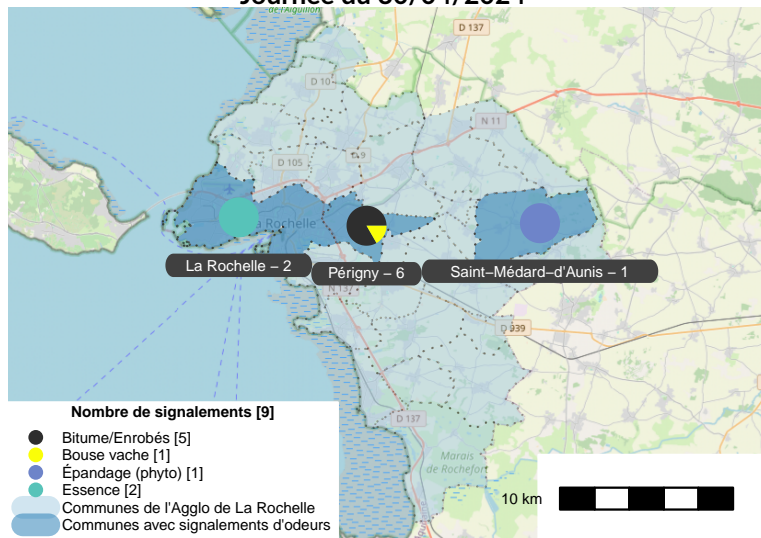

Journée du 30/04/2024

Heure	Évocation	Direction vent
07 :16	Bouse vache	E
07 :50	Bitume/Enrobés	E
08 :05	Bitume/Enrobés	E
08 :15	Bitume/Enrobés	E
08 :17	Bitume/Enrobés	E
08 :17	Bitume/Enrobés	E
08 :20	Essence	E
11 :41	Épandage (phyto)	S
18 :34	Essence	O

SignalAir

Communauté
d'Agglomération de
La Rochelle

Les données contenues dans ce document restent la propriété d'Atmo Nouvelle-Aquitaine, elles ne seront pas rediffusées en cas de modification ultérieure. En cas d'utilisation différée de ces données, il est à la charge du client de s'assurer qu'il dispose de la dernière version en vigueur. Toute utilisation de ce document doit faire référence à Atmo Nouvelle-Aquitaine. Atmo Nouvelle-Aquitaine ne peut en aucune façon être tenu pour responsable des interprétations, travaux intellectuels, publications diverses résultant de ses travaux pour lesquels l'association n'aura pas donné d'accord préalable.