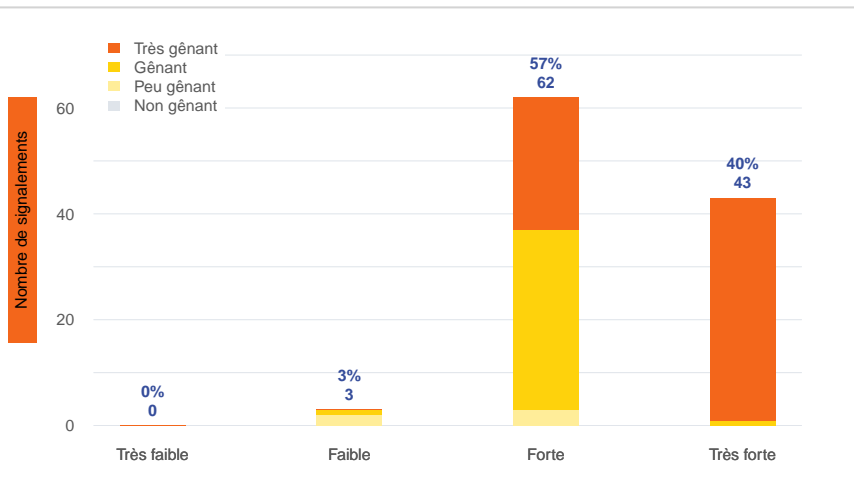

Période	Nombre de signalements
Avril 2024	108
du 01/01/24 au 30/04/24	367

Localisation des signalements avril 2024

Avril 2024

Répartition par commune

Répartition horaire

Relation entre intensité et gêne

Répartition journalière

Profil des évocations

Journées avec 8 perceptions ou plus

Date	Nombre de perceptions	Date	Nombre de perceptions	Date	Nombre de perceptions	Date	Nombre de perceptions	Date	Nombre de perceptions
18/04/24	8	29/04/24	9	30/04/24	9				