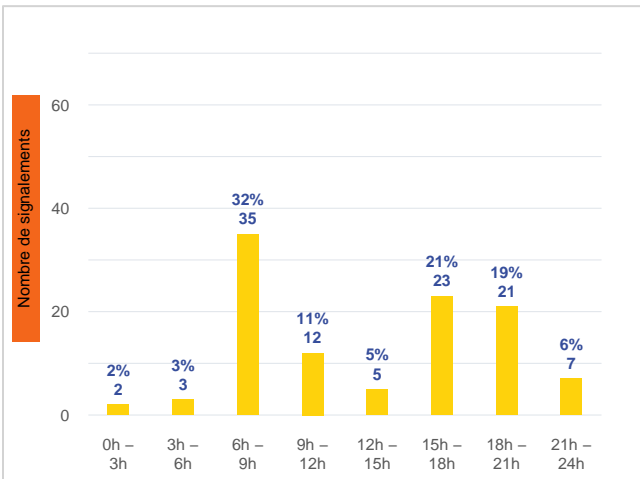

Période	Nombre de signalements
Avril 2024	108
du 01/01/24 au 30/04/24	367

Localisation des signalements avril 2024

Avril 2024

Répartition par commune

Répartition horaire

Relation entre intensité et gêne

Répartition journalière

Profil des évocations

Journées avec 8 perceptions ou plus

Date	Nombre de perceptions	Date	Nombre de perceptions	Date	Nombre de perceptions	Date	Nombre de perceptions	Date	Nombre de perceptions
18/04/24	8	29/04/24	9	30/04/24	9				