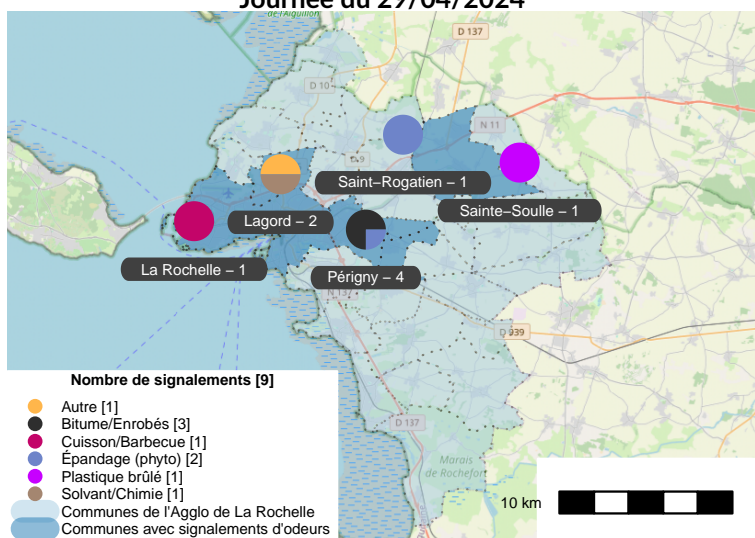

Journée du 29/04/2024