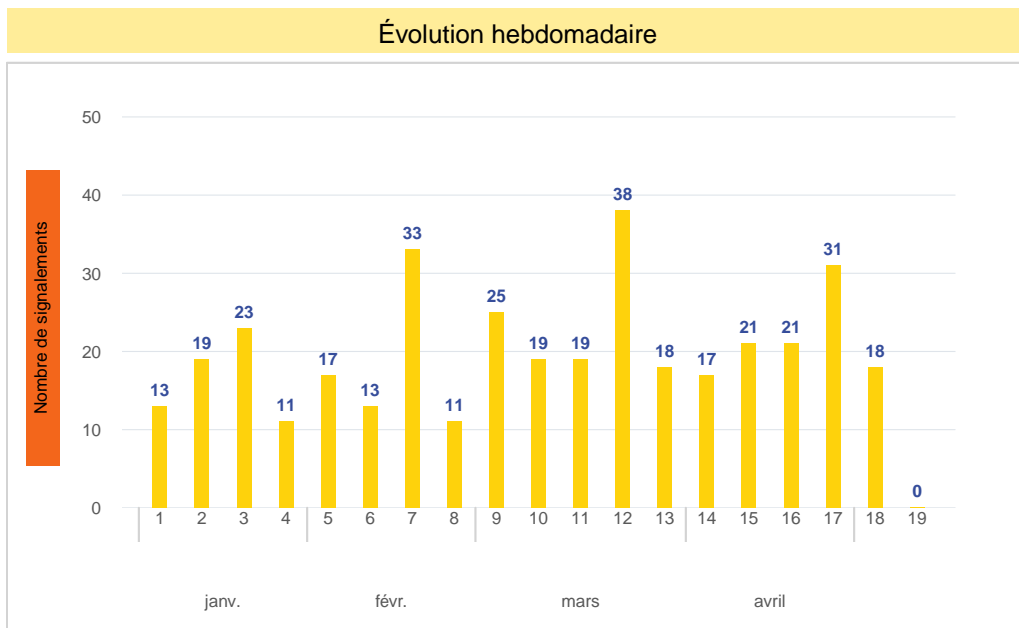

Période	Nombre de signalements
Avril 2024	108
du 01/01/24 au 30/04/24	367

Localisation des signalements avril 2024

Avril 2024

Répartition par commune

Répartition horaire

Relation entre intensité et gêne

Répartition journalière

Profil des évocations

Journées avec 8 perceptions ou plus

Date	Nombre de perceptions	Date	Nombre de perceptions	Date	Nombre de perceptions	Date	Nombre de perceptions	Date	Nombre de perceptions
18/04/24	8	29/04/24	9	30/04/24	9				