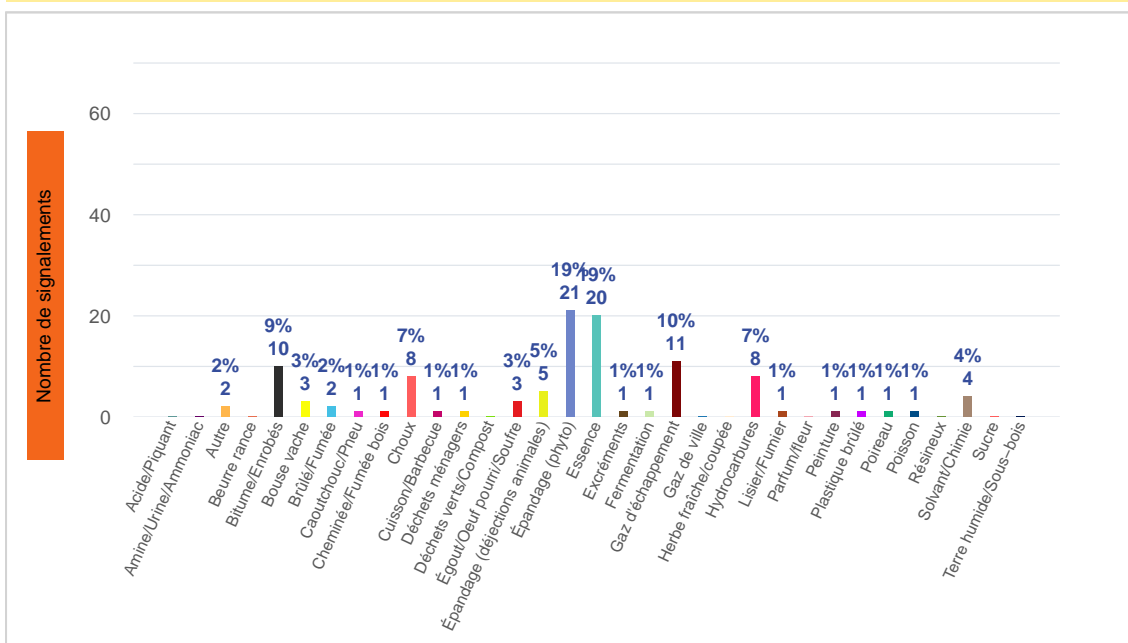

Période	Nombre de signalements
Avril 2024	108
du 01/01/24 au 30/04/24	367

Localisation des signalements avril 2024

Avril 2024

Répartition par commune

Répartition horaire

Relation entre intensité et gêne

Répartition journalière

Profil des évocations

Journées avec 8 perceptions ou plus

Date	Nombre de perceptions	Date	Nombre de perceptions	Date	Nombre de perceptions	Date	Nombre de perceptions	Date	Nombre de perceptions
18/04/24	8	29/04/24	9	30/04/24	9				