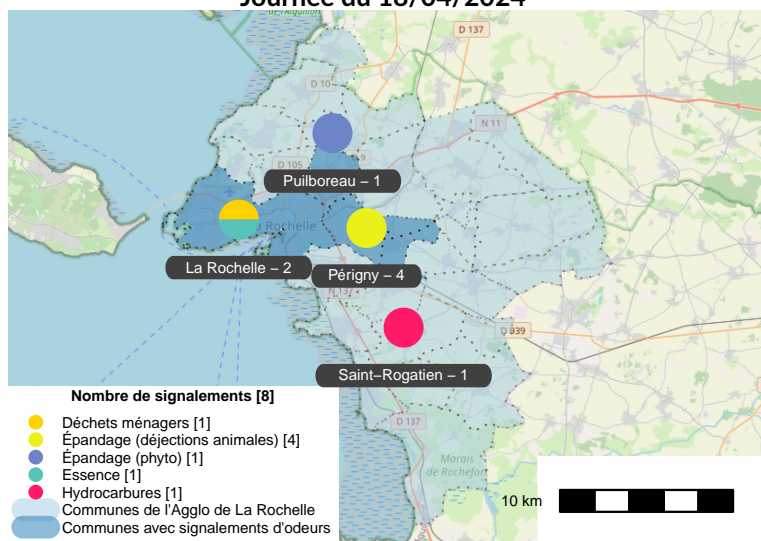

Période	Nombre de signalements
Avril 2024	108
du 01/01/24 au 30/04/24	367

Localisation des signalements avril 2024

Avril 2024

Répartition par commune

Répartition horaire

Relation entre intensité et gêne

Répartition journalière

Profil des évocations

Journées avec 8 perceptions ou plus

Date	Nombre de perceptions	Date	Nombre de perceptions	Date	Nombre de perceptions	Date	Nombre de perceptions	Date	Nombre de perceptions
18/04/24	8	29/04/24	9	30/04/24	9				

Vents faibles : vents inférieurs ou égaux à 1m/s.

Journée du 18/04/2024

Heure	Évocation	Direction vent
08 :36	Hydrocarbures	N
10 :00	Épandage (déjections animales)	N
10 :06	Épandage (déjections animales)	N
11 :43	Épandage (phyto)	N
12 :45	Déchets ménagers	N
14 :37	Épandage (déjections animales)	N
15 :47	Essence	N
17 :24	Épandage (déjections animales)	N

Heure	Évocation	Direction vent
07 :30	Épandage (phyto)	E
07 :40	Bitume/Enrobés	E
07 :44	Bitume/Enrobés	E
08 :02	Bitume/Enrobés	E
10 :30	Cuisson/Barbecue	S
12 :30	Plastique brûlé	S
21 :25	Autre	NO
21 :27	Solvant/Chimie	NO
22 :28	Épandage (phyto)	NO