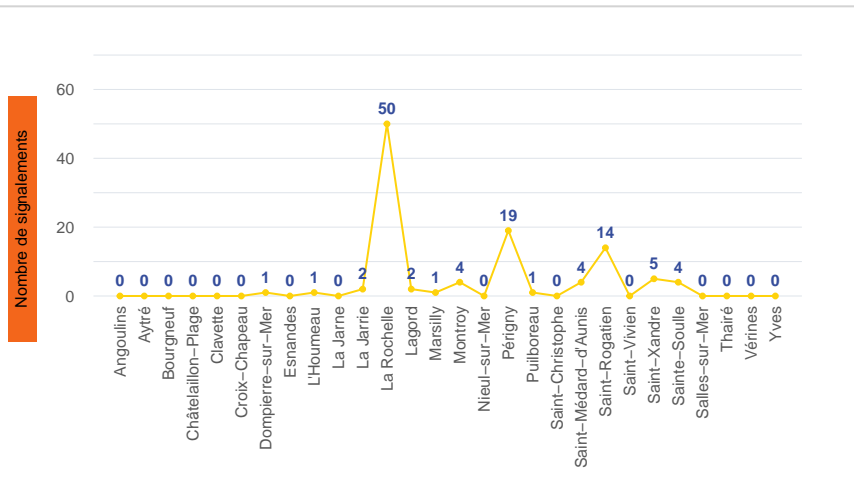

Période	Nombre de signalements
Avril 2024	108
du 01/01/24 au 30/04/24	367

Localisation des signalements avril 2024

Avril 2024

Répartition par commune

Répartition horaire

Relation entre intensité et gêne

Répartition journalière

Profil des évocations

Journées avec 8 perceptions ou plus

Date	Nombre de perceptions	Date	Nombre de perceptions	Date	Nombre de perceptions	Date	Nombre de perceptions	Date	Nombre de perceptions
18/04/24	8	29/04/24	9	30/04/24	9				