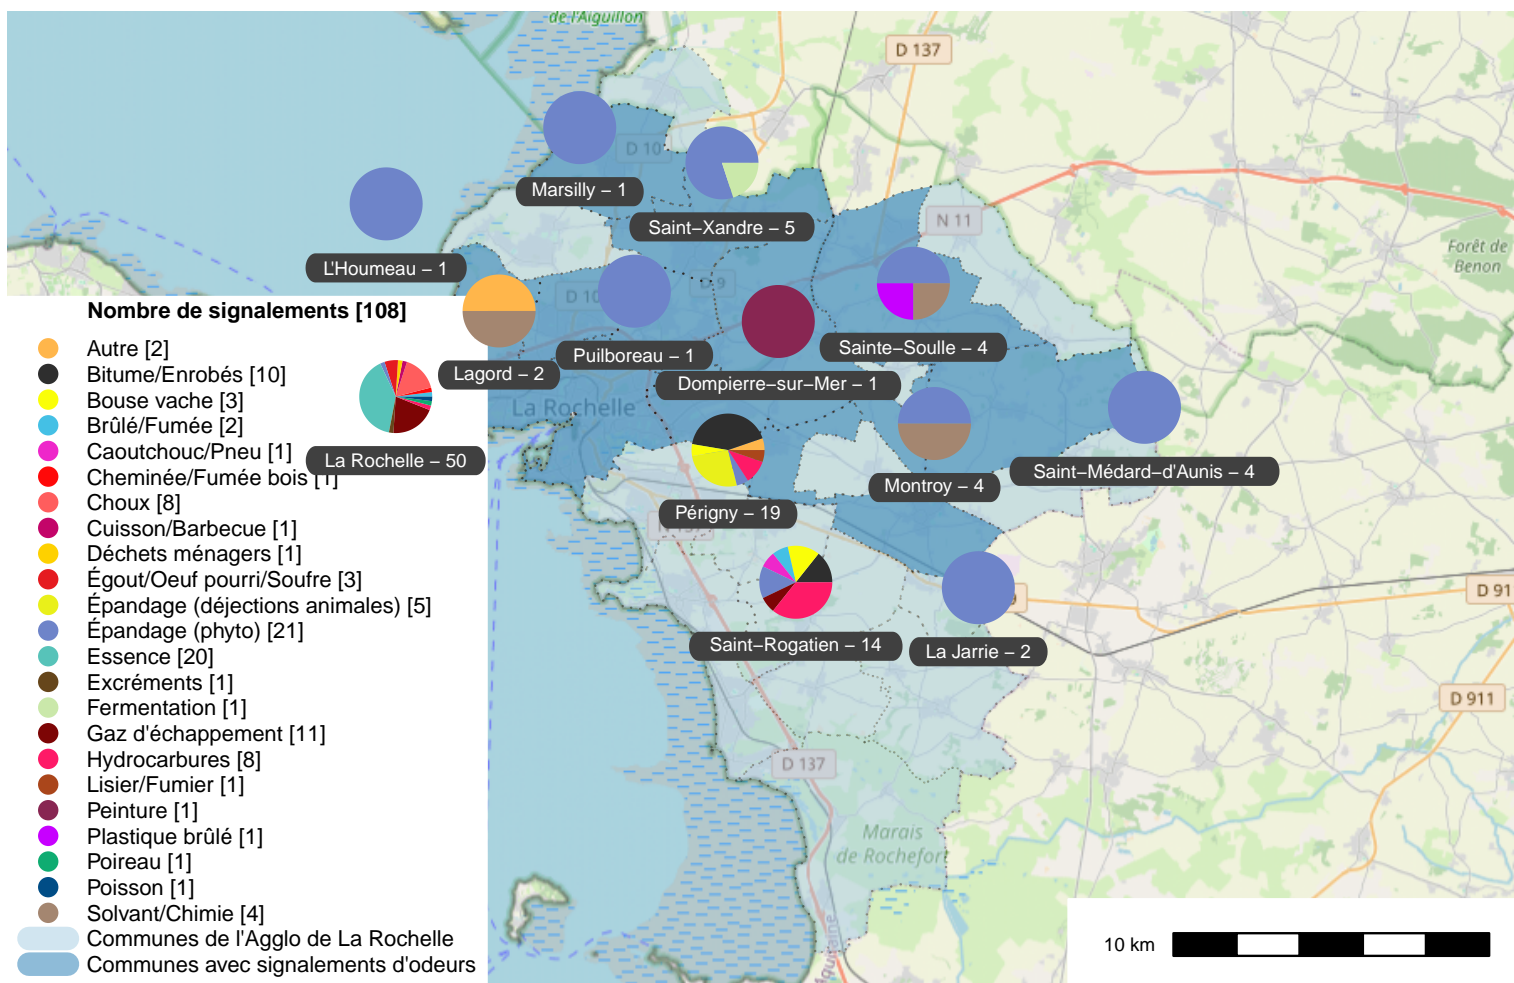

Période	Nombre de signalements
Avril 2024	108
du 01/01/24 au 30/04/24	367

Localisation des signalements avril 2024

Avril 2024

Répartition par commune

Répartition horaire

Relation entre intensité et gêne

Répartition journalière

Profil des évocations

Journées avec 8 perceptions ou plus

Date	Nombre de perceptions	Date	Nombre de perceptions	Date	Nombre de perceptions	Date	Nombre de perceptions	Date	Nombre de perceptions
18/04/24	8	29/04/24	9	30/04/24	9				

Vents faibles : vents inférieurs ou égaux à 1m/s.

Journée du 18/04/2024

Heure	Évocation	Direction vent
08 :36	Hydrocarbures	N
10 :00	Épandage (déjections animales)	N
10 :06	Épandage (déjections animales)	N
11 :43	Épandage (phyto)	N
12 :45	Déchets ménagers	N
14 :37	Épandage (déjections animales)	N
15 :47	Essence	N
17 :24	Épandage (déjections animales)	N