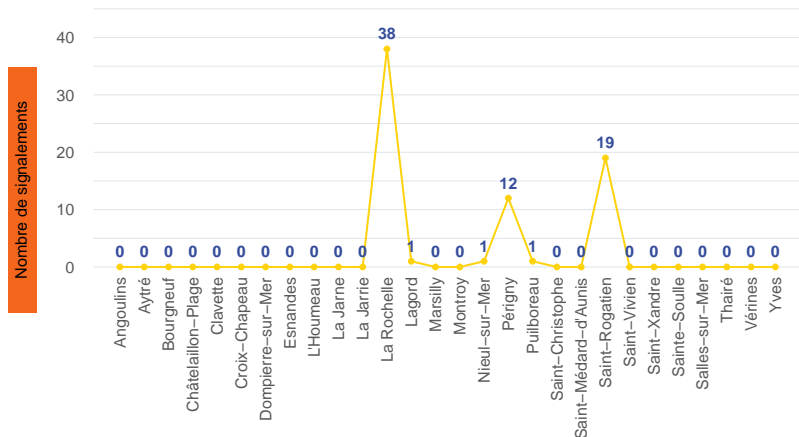

Période	Nombre de signalements
Juin 2023	72
du 01/01/23 au 30/06/23	434

## Localisation des signalements juin 2023

Juin 2023

## Répartition par commune

## Répartition horaire