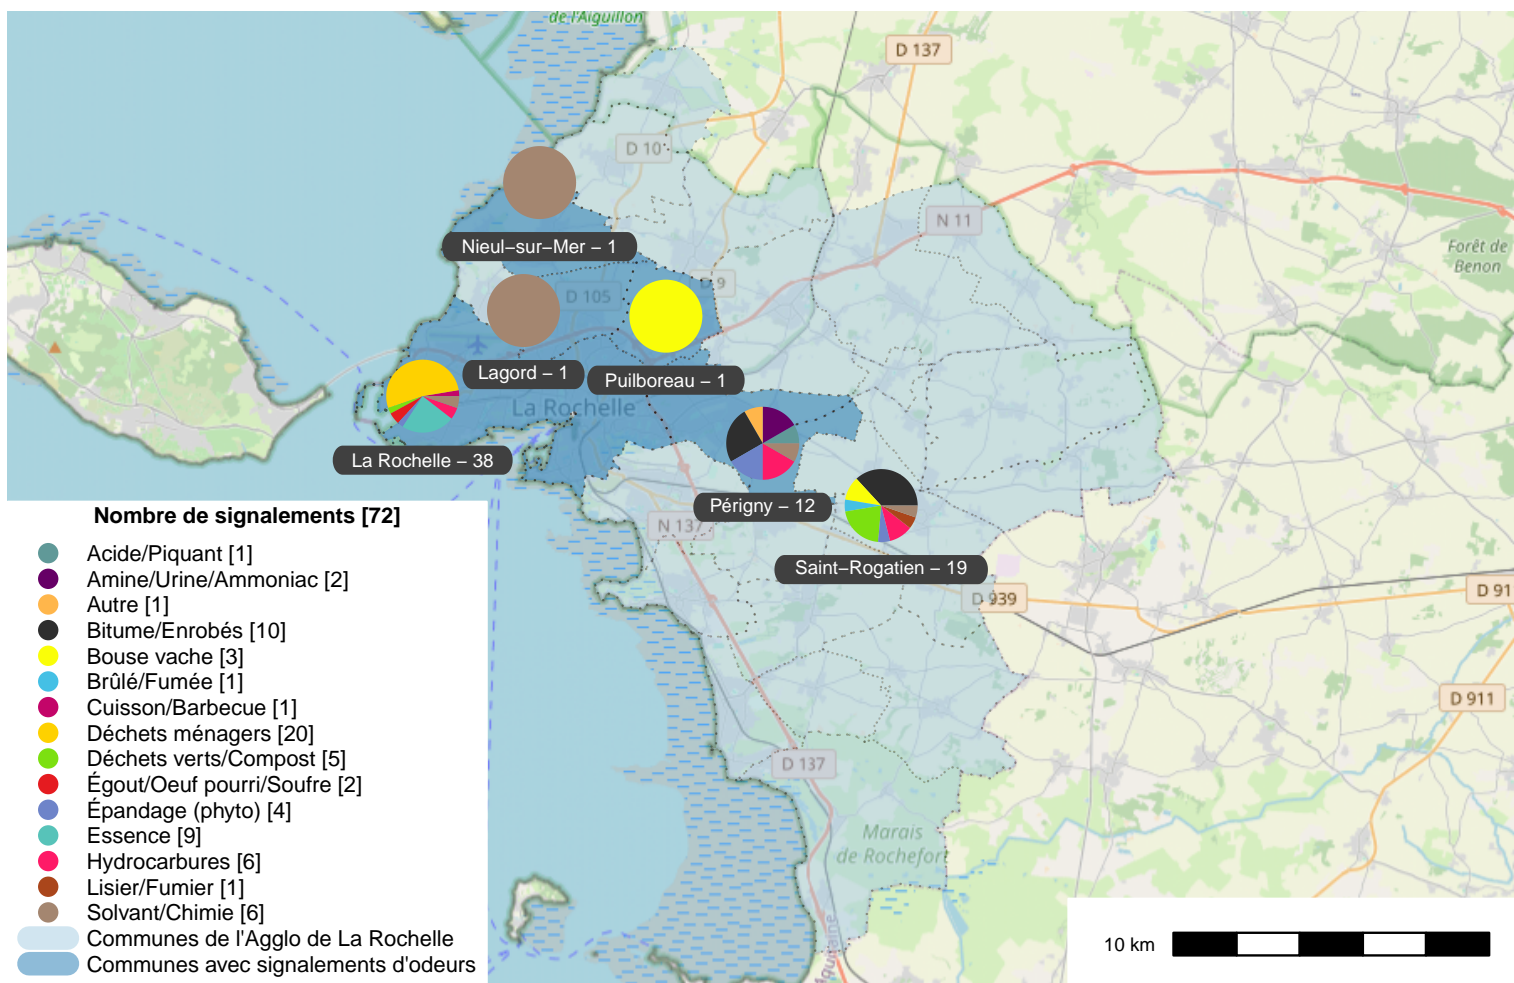

Période	Nombre de signalements
Juin 2023	72
du 01/01/23 au 30/06/23	434

## Localisation des signalements juin 2023

Juin 2023

## Répartition par commune

## Répartition horaire