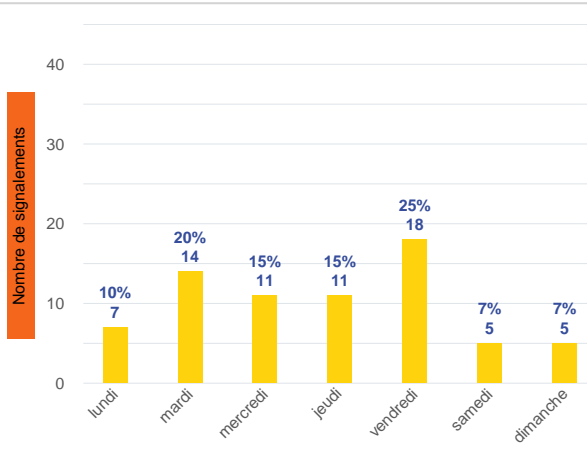

Période	Nombre de signalements
Avril 2023	71
du 01/01/23 au 30/04/23	251

Localisation des signalements avril 2023

Avril 2023

Répartition par commune

Répartition horaire

Relation entre intensité et gêne

Répartition journalière

Profil des évocations

Bulletin mensuel des signalements olfactifs de l'Agglo de La Rochelle (17) Avril 2023

Journées avec 8 perceptions ou plus

Date	Nombre de perceptions	Date	Nombre de perceptions	Date	Nombre de perceptions	Date	Nombre de perceptions	Date	Nombre de perceptions
------	-----------------------	------	-----------------------	------	-----------------------	------	-----------------------	------	-----------------------