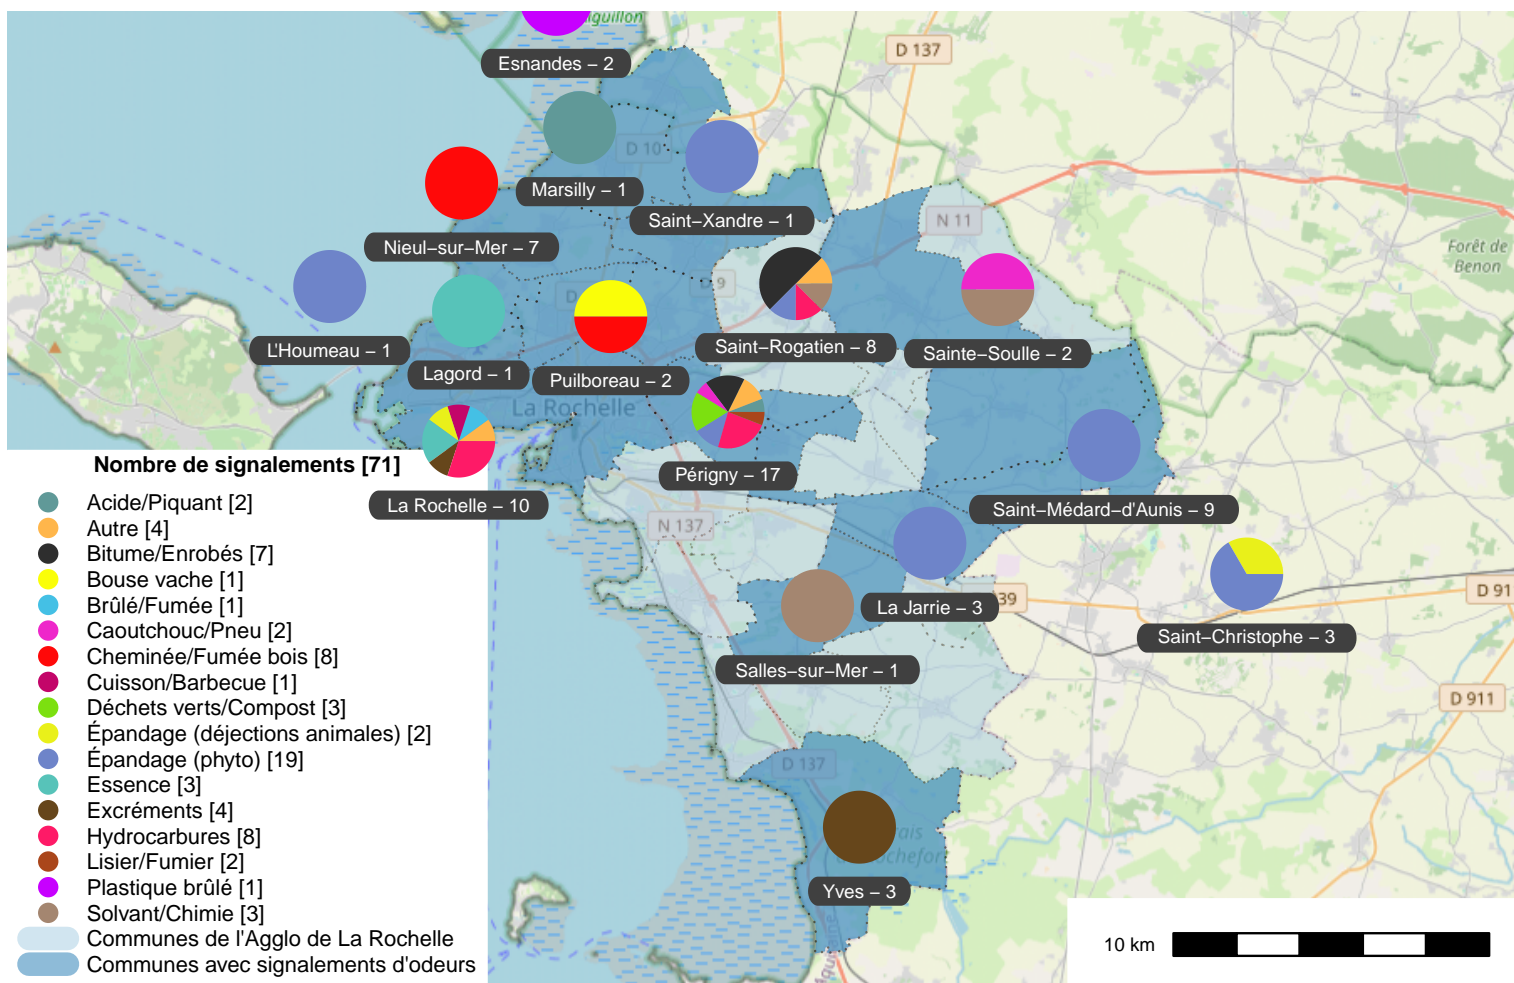

Période	Nombre de signalements
Avril 2023	71
du 01/01/23 au 30/04/23	251

Localisation des signalements avril 2023

Avril 2023

Répartition par commune

Répartition horaire

Relation entre intensité et gêne

Répartition journalière

Profil des évocations

Bulletin mensuel des signalements olfactifs de l'Agglo de La Rochelle (17) Avril 2023

Journées avec 8 perceptions ou plus

Date	Nombre de perceptions	Date	Nombre de perceptions	Date	Nombre de perceptions	Date	Nombre de perceptions	Date	Nombre de perceptions
------	-----------------------	------	-----------------------	------	-----------------------	------	-----------------------	------	-----------------------