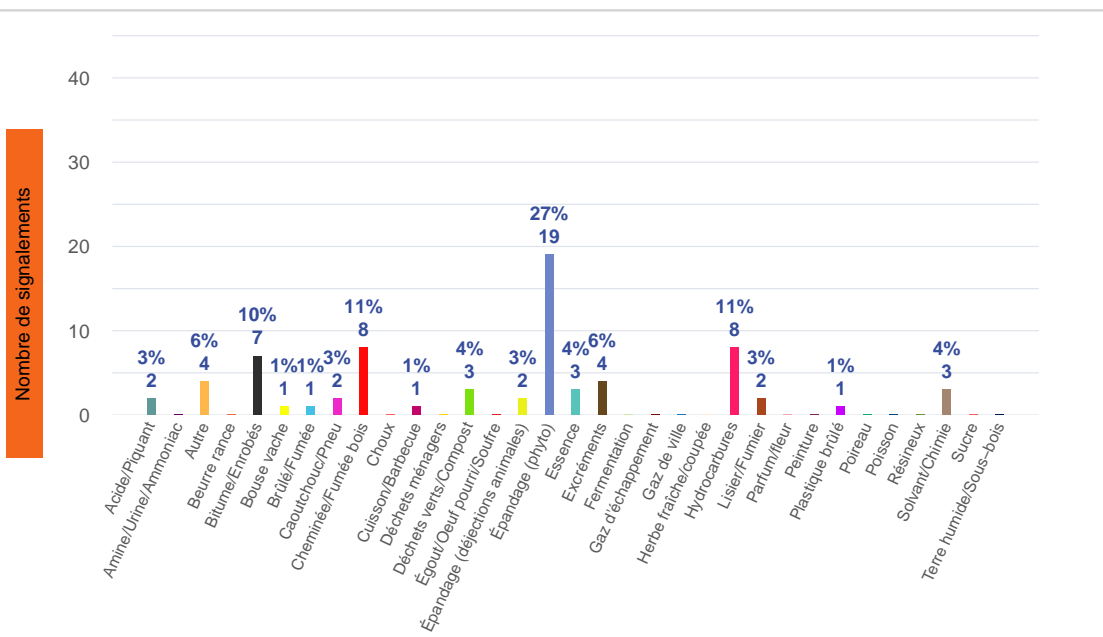

Période	Nombre de signalements
Avril 2023	71
du 01/01/23 au 30/04/23	251

Localisation des signalements avril 2023

Avril 2023

Répartition par commune

Répartition horaire

Relation entre intensité et gêne

Répartition journalière

Profil des évocations

Bulletin mensuel des signalements olfactifs de l'Agglo de La Rochelle (17) Avril 2023

Journées avec 8 perceptions ou plus

Date	Nombre de perceptions	Date	Nombre de perceptions	Date	Nombre de perceptions	Date	Nombre de perceptions	Date	Nombre de perceptions
------	-----------------------	------	-----------------------	------	-----------------------	------	-----------------------	------	-----------------------