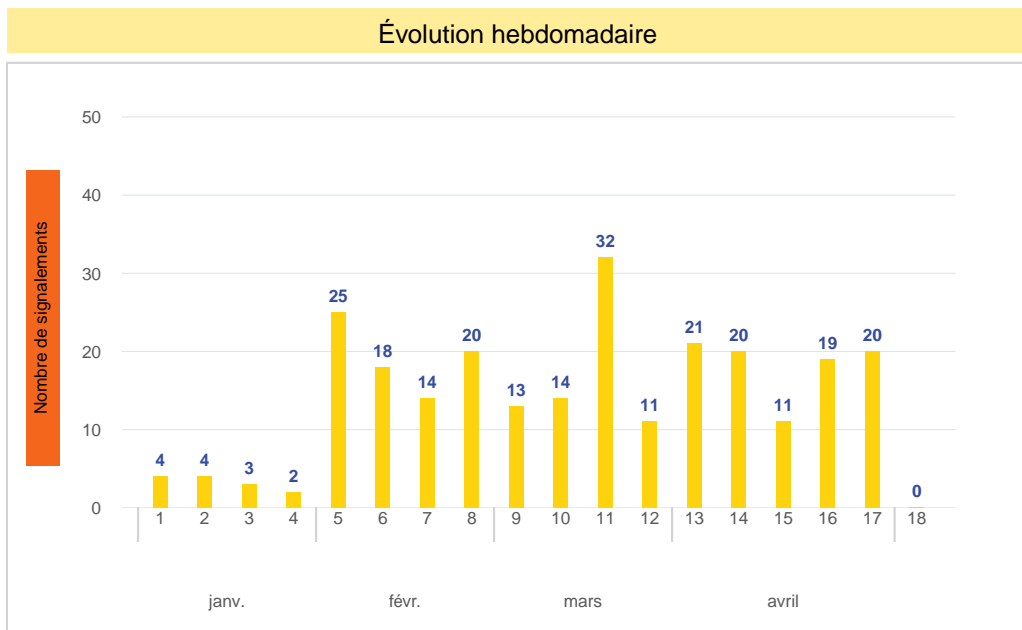

Période	Nombre de signalements
Avril 2023	71
du 01/01/23 au 30/04/23	251

Localisation des signalements avril 2023

Avril 2023

Répartition par commune

Répartition horaire

Relation entre intensité et gêne

Répartition journalière

Profil des évocations

Bulletin mensuel des signalements olfactifs de l'Agglo de La Rochelle (17) Avril 2023

Journées avec 8 perceptions ou plus

Date	Nombre de perceptions	Date	Nombre de perceptions	Date	Nombre de perceptions	Date	Nombre de perceptions	Date	Nombre de perceptions
------	-----------------------	------	-----------------------	------	-----------------------	------	-----------------------	------	-----------------------