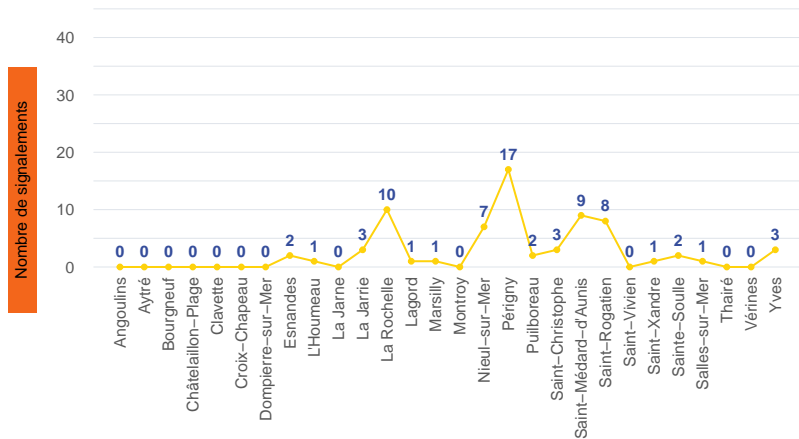

Période	Nombre de signalements
Avril 2023	71
du 01/01/23 au 30/04/23	251

Localisation des signalements avril 2023

Avril 2023

Répartition par commune

Répartition horaire

Relation entre intensité et gêne

Répartition journalière

Profil des évocations

Bulletin mensuel des signalements olfactifs de l'Agglo de La Rochelle (17) Avril 2023

Journées avec 8 perceptions ou plus

Date	Nombre de perceptions	Date	Nombre de perceptions	Date	Nombre de perceptions	Date	Nombre de perceptions	Date	Nombre de perceptions
------	-----------------------	------	-----------------------	------	-----------------------	------	-----------------------	------	-----------------------