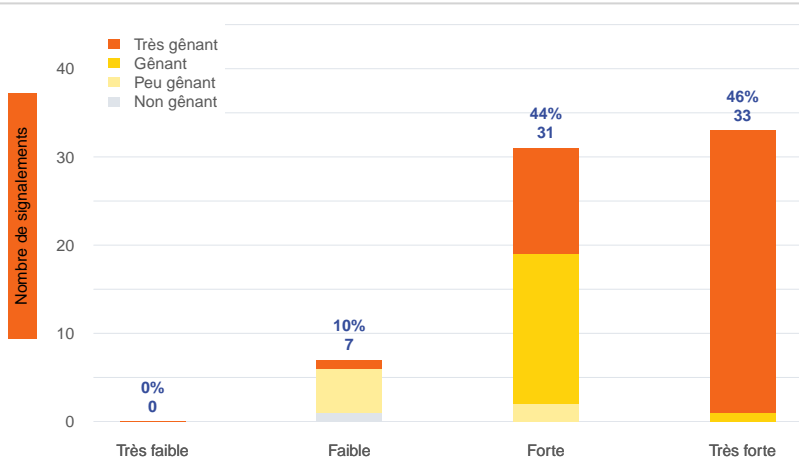

Période	Nombre de signalements
Avril 2023	71
du 01/01/23 au 30/04/23	251

Localisation des signalements avril 2023

Avril 2023

Répartition par commune

Répartition horaire

Relation entre intensité et gêne

Répartition journalière

Profil des évocations

Bulletin mensuel des signalements olfactifs de l'Agglo de La Rochelle (17) Avril 2023

Journées avec 8 perceptions ou plus

Date	Nombre de perceptions	Date	Nombre de perceptions	Date	Nombre de perceptions	Date	Nombre de perceptions	Date	Nombre de perceptions
------	-----------------------	------	-----------------------	------	-----------------------	------	-----------------------	------	-----------------------