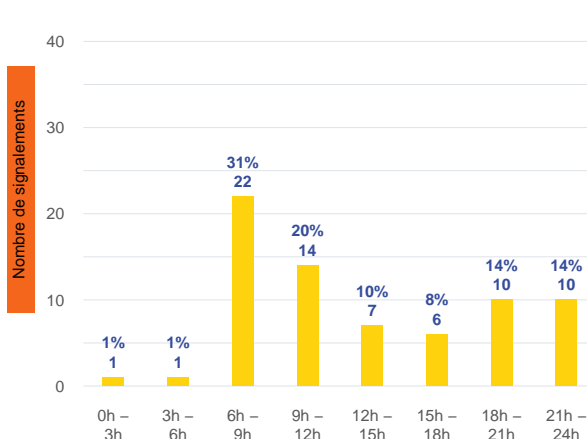

Période	Nombre de signalements
Avril 2023	71
du 01/01/23 au 30/04/23	251

Localisation des signalements avril 2023

Avril 2023

Répartition par commune

Répartition horaire

Relation entre intensité et gêne

Répartition journalière

Profil des évocations

Bulletin mensuel des signalements olfactifs de l'Agglo de La Rochelle (17) Avril 2023

Journées avec 8 perceptions ou plus

Date	Nombre de perceptions	Date	Nombre de perceptions	Date	Nombre de perceptions	Date	Nombre de perceptions	Date	Nombre de perceptions
------	-----------------------	------	-----------------------	------	-----------------------	------	-----------------------	------	-----------------------