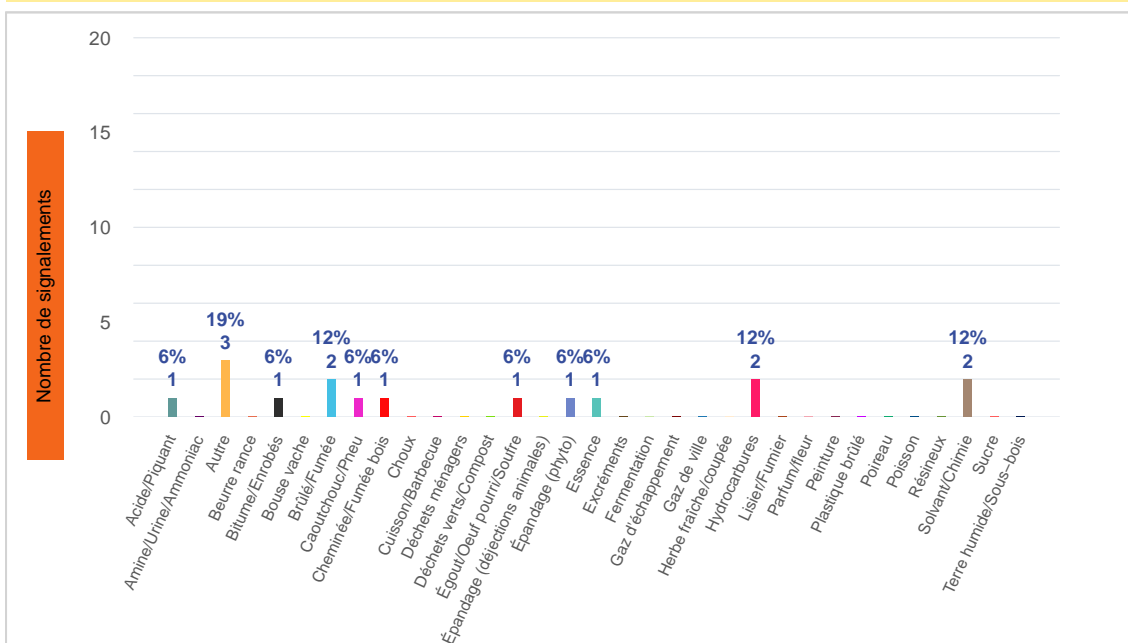

Période	Nombre de signalements
Janvier 2023	16
du 01/01/23 au 31/01/23	16

Localisation des signalements janvier 2023

Janvier 2023

Répartition par commune

Répartition horaire

Relation entre intensité et gêne

Répartition journalière

Profil des évocations

Bulletin mensuel des signalements olfactifs de l'Agglo de La Rochelle (17) Janvier 2023

Journées avec 8 perceptions ou plus

Date	Nombre de perceptions	Date	Nombre de perceptions	Date	Nombre de perceptions	Date	Nombre de perceptions	Date	Nombre de perceptions
------	-----------------------	------	-----------------------	------	-----------------------	------	-----------------------	------	-----------------------