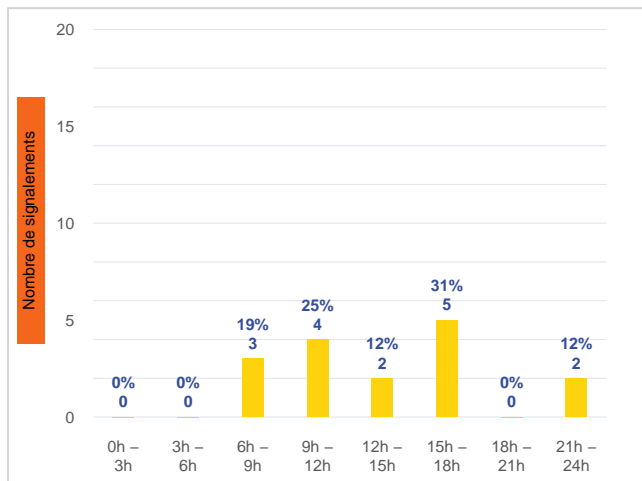

Période	Nombre de signalements
Janvier 2023	16
du 01/01/23 au 31/01/23	16

Localisation des signalements janvier 2023

Janvier 2023

Répartition par commune

Répartition horaire

Relation entre intensité et gêne

Répartition journalière

Profil des évocations

Bulletin mensuel des signalements olfactifs de l'Agglo de La Rochelle (17) Janvier 2023

Journées avec 8 perceptions ou plus

Date	Nombre de perceptions	Date	Nombre de perceptions	Date	Nombre de perceptions	Date	Nombre de perceptions	Date	Nombre de perceptions
------	-----------------------	------	-----------------------	------	-----------------------	------	-----------------------	------	-----------------------