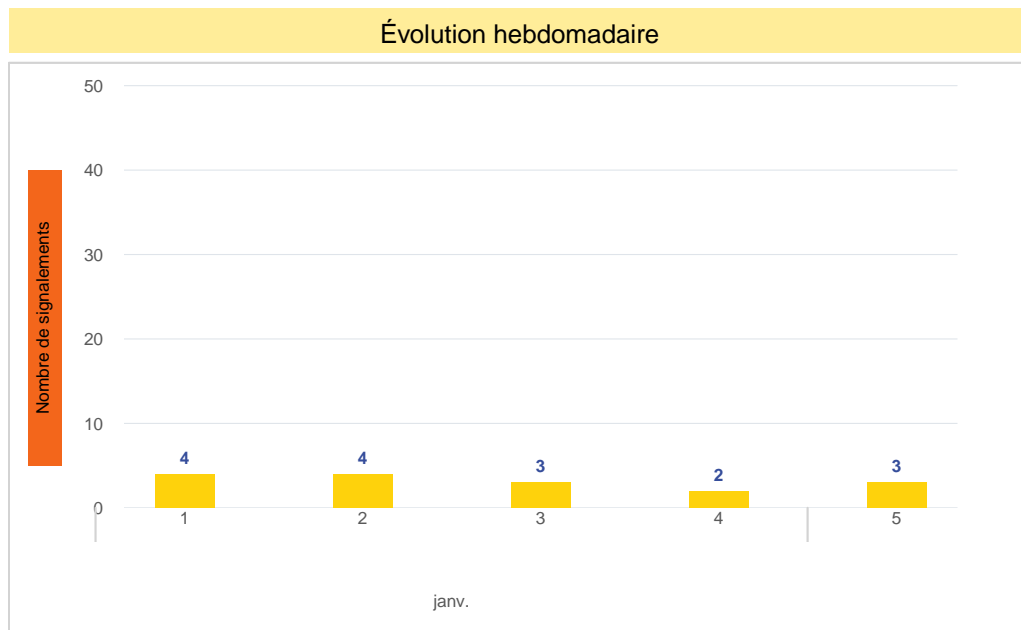

Période	Nombre de signalements
Janvier 2023	16
du 01/01/23 au 31/01/23	16

Localisation des signalements janvier 2023

Janvier 2023

Répartition par commune

Répartition horaire

Relation entre intensité et gêne

Répartition journalière

Profil des évocations

Bulletin mensuel des signalements olfactifs de l'Agglo de La Rochelle (17) Janvier 2023

Journées avec 8 perceptions ou plus

Date	Nombre de perceptions	Date	Nombre de perceptions	Date	Nombre de perceptions	Date	Nombre de perceptions	Date	Nombre de perceptions
------	-----------------------	------	-----------------------	------	-----------------------	------	-----------------------	------	-----------------------