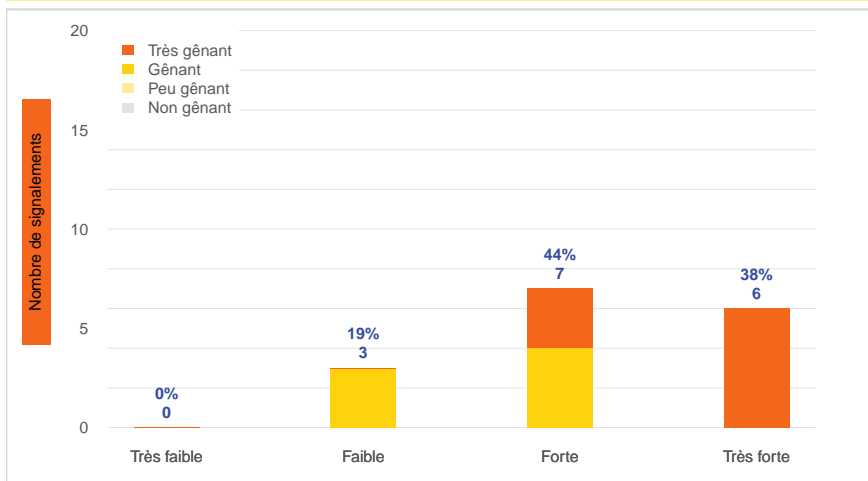

Période	Nombre de signalements
Janvier 2023	16
du 01/01/23 au 31/01/23	16

Localisation des signalements janvier 2023

Janvier 2023

Répartition par commune

Répartition horaire

Relation entre intensité et gêne

Répartition journalière

Profil des évocations

Bulletin mensuel des signalements olfactifs de l'Agglo de La Rochelle (17) Janvier 2023

Journées avec 8 perceptions ou plus

Date	Nombre de perceptions	Date	Nombre de perceptions	Date	Nombre de perceptions	Date	Nombre de perceptions	Date	Nombre de perceptions
------	-----------------------	------	-----------------------	------	-----------------------	------	-----------------------	------	-----------------------