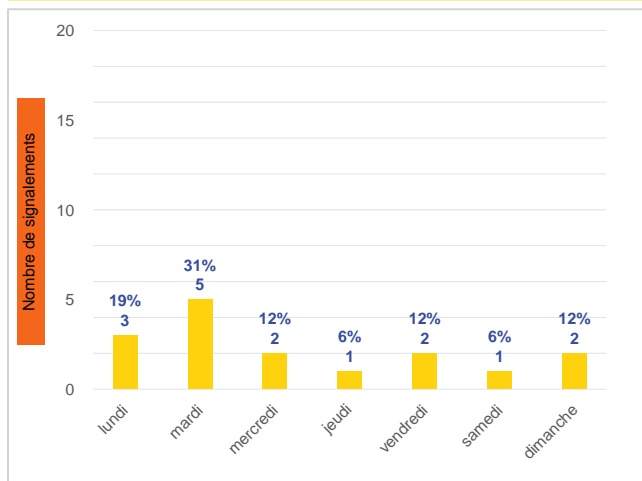

Période	Nombre de signalements
Janvier 2023	16
du 01/01/23 au 31/01/23	16

Localisation des signalements janvier 2023

Janvier 2023

Répartition par commune

Répartition horaire

Relation entre intensité et gêne

Répartition journalière

Profil des évocations

Bulletin mensuel des signalements olfactifs de l'Agglo de La Rochelle (17) Janvier 2023

Journées avec 8 perceptions ou plus

Date	Nombre de perceptions	Date	Nombre de perceptions	Date	Nombre de perceptions	Date	Nombre de perceptions	Date	Nombre de perceptions
------	-----------------------	------	-----------------------	------	-----------------------	------	-----------------------	------	-----------------------