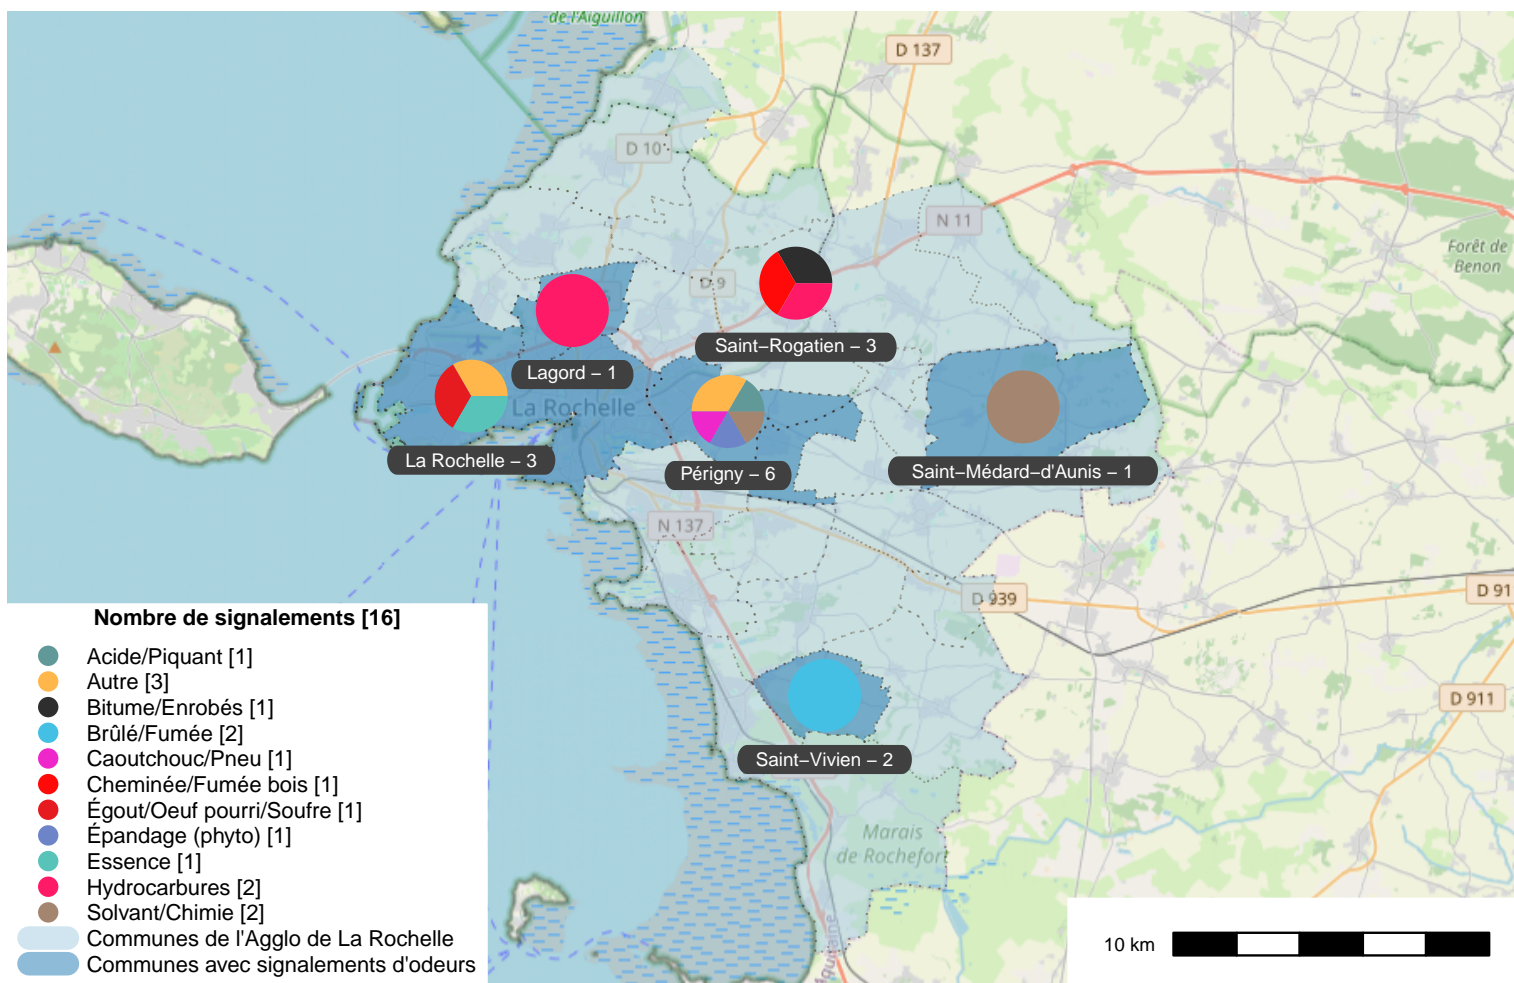

Période	Nombre de signalements
Janvier 2023	16
du 01/01/23 au 31/01/23	16

Localisation des signalements janvier 2023

Janvier 2023

Répartition par commune

Répartition horaire

Relation entre intensité et gêne

Répartition journalière

Profil des évocations

Bulletin mensuel des signalements olfactifs de l'Agglo de La Rochelle (17) Janvier 2023

Journées avec 8 perceptions ou plus

Date	Nombre de perceptions	Date	Nombre de perceptions	Date	Nombre de perceptions	Date	Nombre de perceptions	Date	Nombre de perceptions
------	-----------------------	------	-----------------------	------	-----------------------	------	-----------------------	------	-----------------------