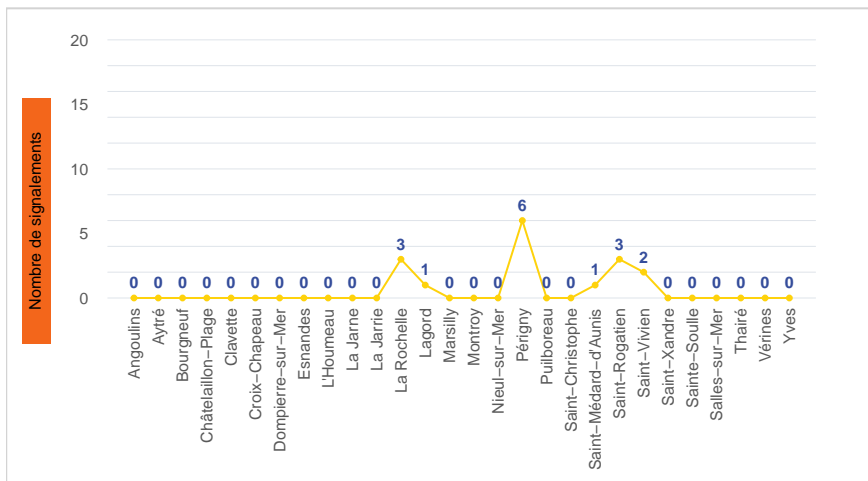

Période	Nombre de signalements
Janvier 2023	16
du 01/01/23 au 31/01/23	16

Localisation des signalements janvier 2023

Janvier 2023

Répartition par commune

Répartition horaire

Relation entre intensité et gêne

Répartition journalière

Profil des évocations

Bulletin mensuel des signalements olfactifs de l'Agglo de La Rochelle (17) Janvier 2023

Journées avec 8 perceptions ou plus

Date	Nombre de perceptions	Date	Nombre de perceptions	Date	Nombre de perceptions	Date	Nombre de perceptions	Date	Nombre de perceptions
------	-----------------------	------	-----------------------	------	-----------------------	------	-----------------------	------	-----------------------