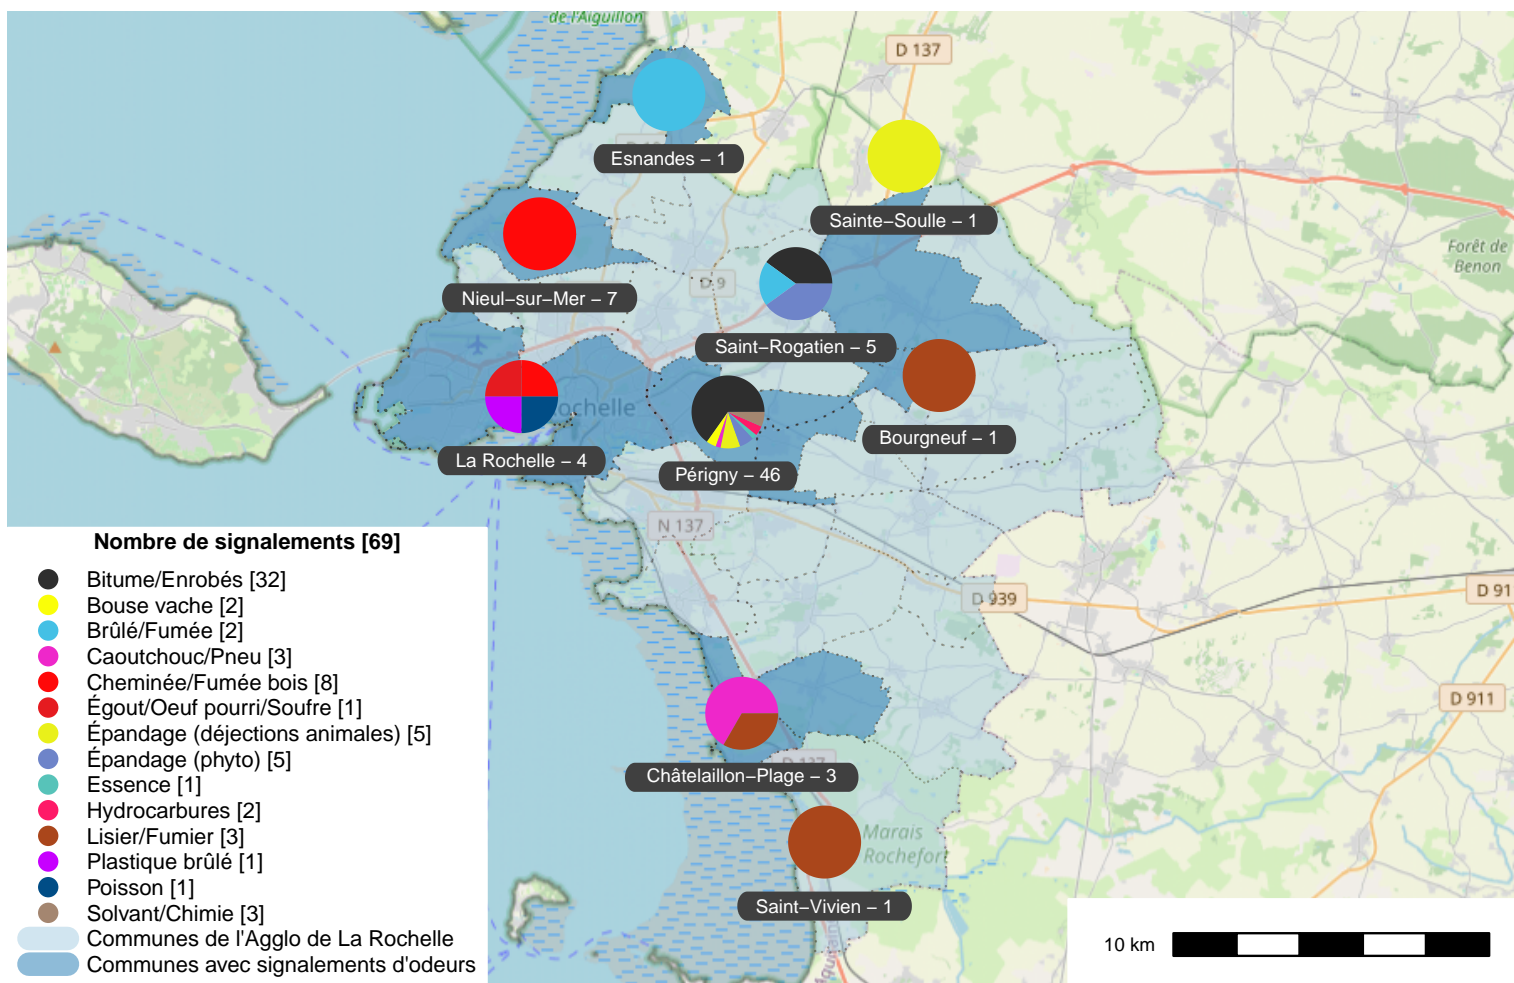

Période	Nombre de signalements
Décembre 2022	69
du 01/01/22 au 31/12/22	782

## Localisation des signalements décembre 2022

## Répartition par commune

## Répartition horaire