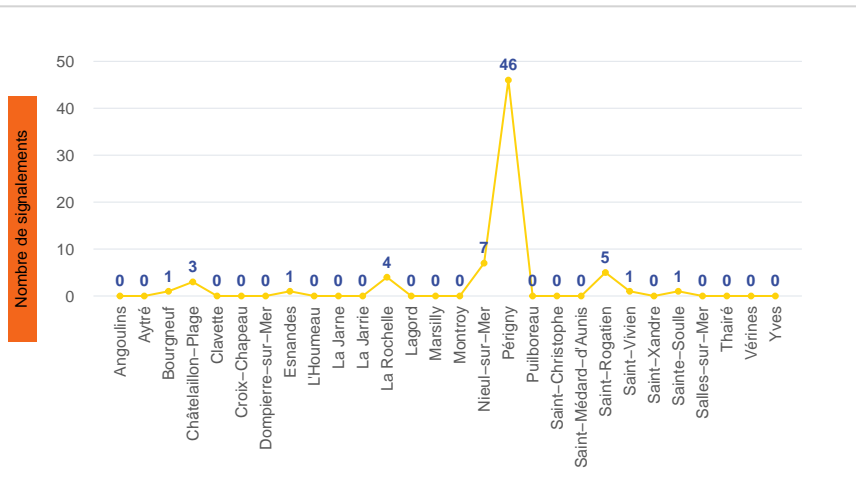

Période	Nombre de signalements
Décembre 2022	69
du 01/01/22 au 31/12/22	782

## Localisation des signalements décembre 2022

## Répartition par commune

## Répartition horaire