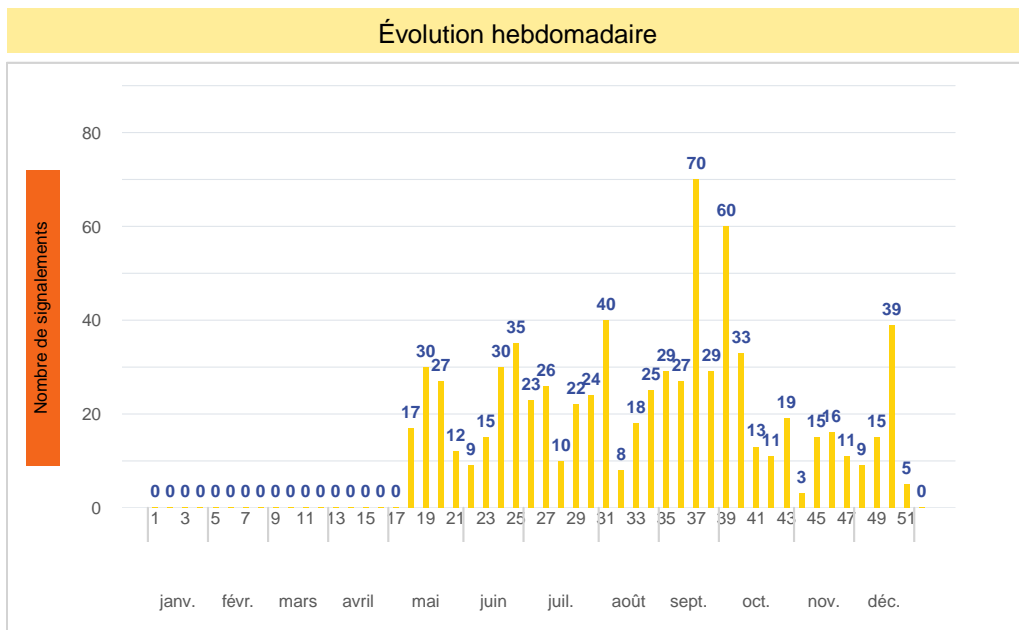

Période	Nombre de signalements
Décembre 2022	69
du 01/01/22 au 31/12/22	782

## Localisation des signalements décembre 2022