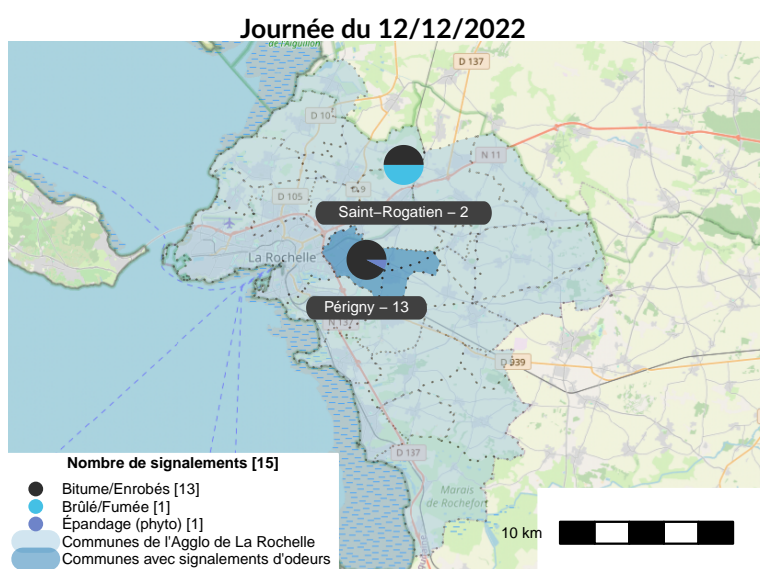

## Répartition journalière

## Profil des évocations

## Journées avec 8 perceptions ou plus

Date	Nombre de perceptions	Date	Nombre de perceptions	Date	Nombre de perceptions	Date	Nombre de perceptions	Date	Nombre de perceptions
12/12/22	15								

Vents faibles : vents inférieurs ou égaux à 1m/s.