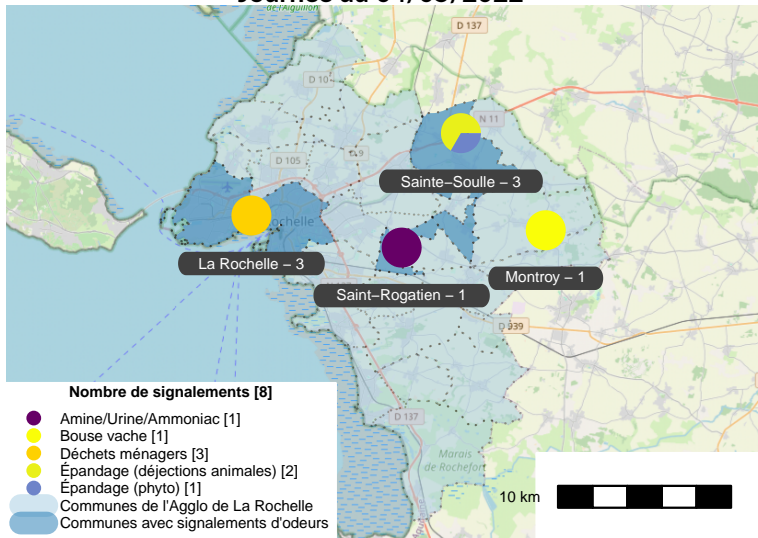

Période	Nombre de signalements
Mai 2022	88
du 01/01/22 au 31/05/22	88

Localisation des signalements mai 2022

Mai 2022

Répartition par commune

Répartition horaire

Relation entre intensité et gêne

Répartition journalière

Profil des évocations

Journées avec 8 perceptions ou plus

Date	Nombre de perceptions	Date	Nombre de perceptions	Date	Nombre de perceptions	Date	Nombre de perceptions	Date	Nombre de perceptions
04/05/22	8	09/05/22	9	11/05/22	9				

Vents faibles : vents inférieurs ou égaux à 1m/s.

Journée du 04/05/2022

Heure	Évocation	Direction vent
08 :37	Déchets ménagers	N
10 :26	Déchets ménagers	N
12 :01	Épandage (déjections animales)	O
13 :27	Épandage (déjections animales)	O
19 :19	Déchets ménagers	O
20 :48	Épandage (phyto)	N
21 :00	Amine/Urine/Ammoniac	N
22 :00	Bouse vache	N

Heure	Évocation	Direction vent
08 :00	Bitume/Enrobés	E
08 :02	Bitume/Enrobés	E
08 :06	Bitume/Enrobés	E
08 :24	Bitume/Enrobés	E
08 :30	Bitume/Enrobés	E
09 :00	Bitume/Enrobés	E
09 :23	Épandage (phyto)	E
11 :52	Bitume/Enrobés	E
15 :58	Déchets ménagers	NO