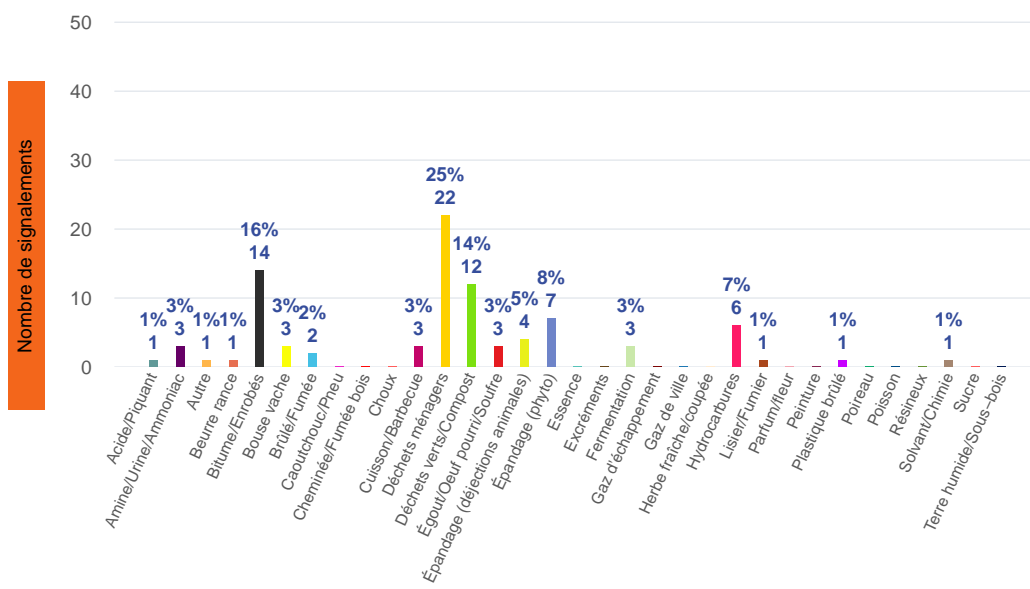

Période	Nombre de signalements
Mai 2022	88
du 01/01/22 au 31/05/22	88

Localisation des signalements mai 2022

Mai 2022

Répartition par commune

Répartition horaire

Relation entre intensité et gêne

Répartition journalière

Profil des évocations

Journées avec 8 perceptions ou plus

Date	Nombre de perceptions	Date	Nombre de perceptions	Date	Nombre de perceptions	Date	Nombre de perceptions	Date	Nombre de perceptions
04/05/22	8	09/05/22	9	11/05/22	9				