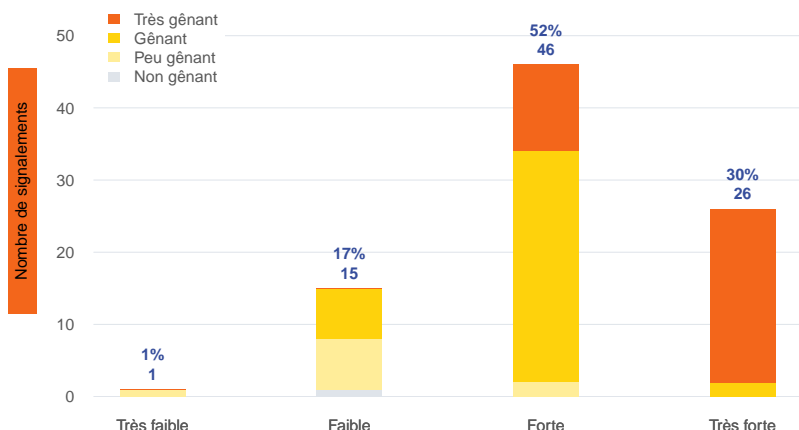

Période	Nombre de signalements
Mai 2022	88
du 01/01/22 au 31/05/22	88

Localisation des signalements mai 2022

Mai 2022

Répartition par commune

Répartition horaire

Relation entre intensité et gêne

Répartition journalière

Profil des évocations

Journées avec 8 perceptions ou plus

Date	Nombre de perceptions	Date	Nombre de perceptions	Date	Nombre de perceptions	Date	Nombre de perceptions	Date	Nombre de perceptions
04/05/22	8	09/05/22	9	11/05/22	9				