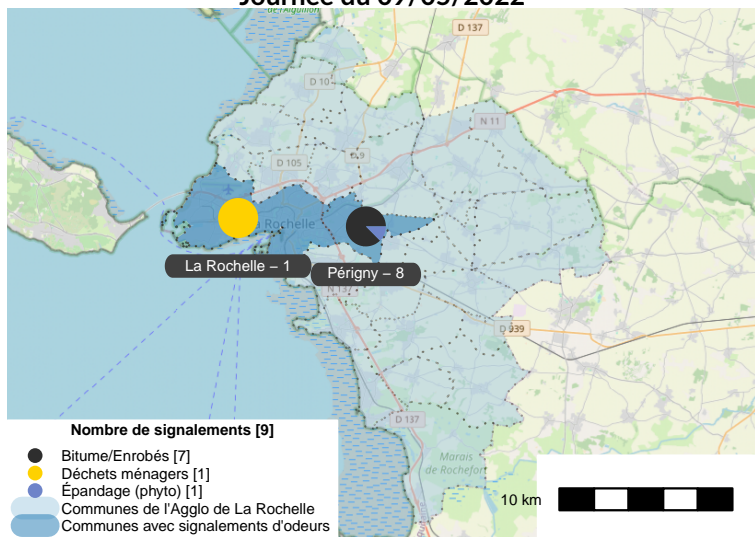

Journée du 09/05/2022