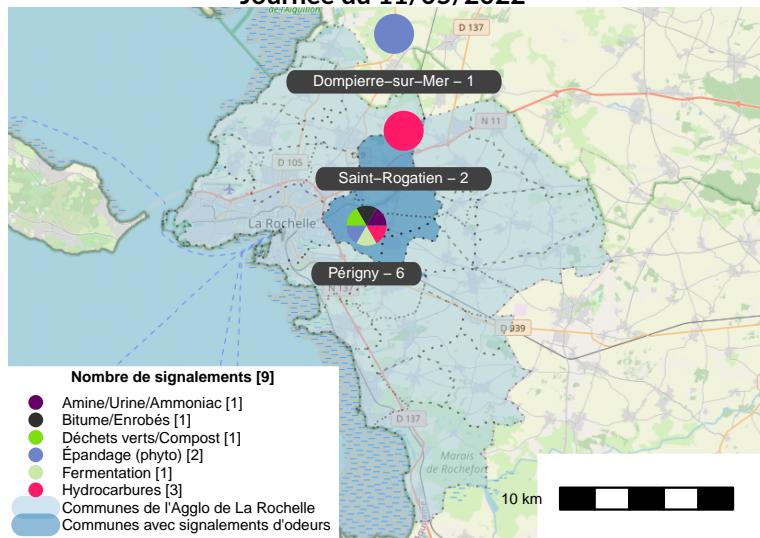

Journée du 11/05/2022

Heure	Évocation	Direction vent
07 :16	Fermentation	E
07 :31	Épandage (phyto)	E
07 :43	Déchets verts/Compost	E
07 :51	Bitume/Enrobés	E
08 :09	Amine/Urine/Ammoniac	E
08 :30	Hydrocarbures	Vent faible
08 :37	Hydrocarbures	Vent faible
08 :39	Hydrocarbures	Vent faible
09 :16	Épandage (phyto)	Vent faible

SignalAir

Communauté
d'Agglomération de
La Rochelle

Les données contenues dans ce document restent la propriété d'Atmo Nouvelle-Aquitaine, elles ne seront pas rediffusées en cas de modification ultérieure. En cas d'utilisation différée de ces données, il est à la charge du client de s'assurer qu'il dispose de la dernière version en vigueur. Toute utilisation de ce document doit faire référence à Atmo Nouvelle-Aquitaine. Atmo Nouvelle-Aquitaine ne peut en aucune façon être tenu pour responsable des interprétations, travaux intellectuels, publications diverses résultant de ses travaux pour lesquels l'association n'aura pas donné d'accord préalable.