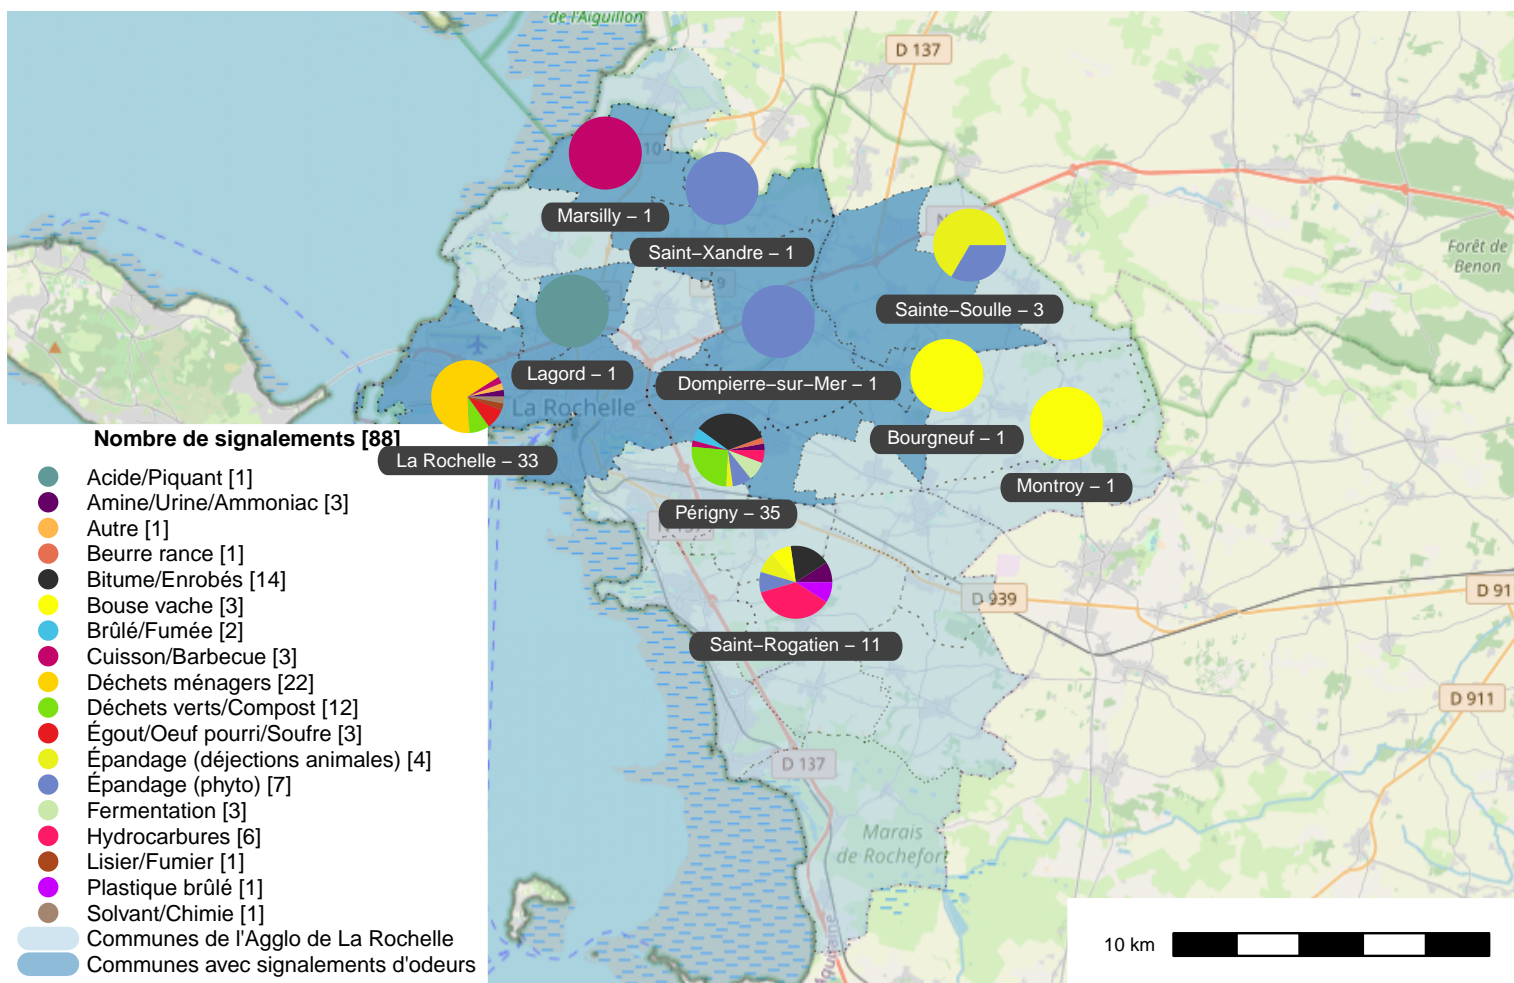

Période	Nombre de signalements
Mai 2022	88
du 01/01/22 au 31/05/22	88

Localisation des signalements mai 2022

Mai 2022

Répartition par commune

Répartition horaire

Relation entre intensité et gêne

Répartition journalière

Profil des évocations

Journées avec 8 perceptions ou plus

Date	Nombre de perceptions	Date	Nombre de perceptions	Date	Nombre de perceptions	Date	Nombre de perceptions	Date	Nombre de perceptions
04/05/22	8	09/05/22	9	11/05/22	9				

Vents faibles : vents inférieurs ou égaux à 1m/s.

Journée du 04/05/2022

Heure	Évocation	Direction vent
08 :37	Déchets ménagers	N
10 :26	Déchets ménagers	N
12 :01	Épandage (déjections animales)	O
13 :27	Épandage (déjections animales)	O
19 :19	Déchets ménagers	O
20 :48	Épandage (phyto)	N
21 :00	Amine/Urine/Ammoniac	N
22 :00	Bouse vache	N

Heure	Évocation	Direction vent
08 :00	Bitume/Enrobés	E
08 :02	Bitume/Enrobés	E
08 :06	Bitume/Enrobés	E
08 :24	Bitume/Enrobés	E
08 :30	Bitume/Enrobés	E
09 :00	Bitume/Enrobés	E
09 :23	Épandage (phyto)	E
11 :52	Bitume/Enrobés	E
15 :58	Déchets ménagers	NO