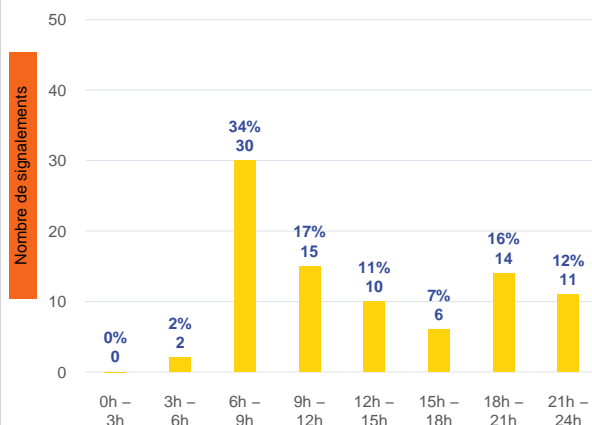

Période	Nombre de signalements
Mai 2022	88
du 01/01/22 au 31/05/22	88

Localisation des signalements mai 2022

Mai 2022

Répartition par commune

Répartition horaire

Relation entre intensité et gêne

Répartition journalière

Profil des évocations

Journées avec 8 perceptions ou plus

Date	Nombre de perceptions	Date	Nombre de perceptions	Date	Nombre de perceptions	Date	Nombre de perceptions	Date	Nombre de perceptions
04/05/22	8	09/05/22	9	11/05/22	9				