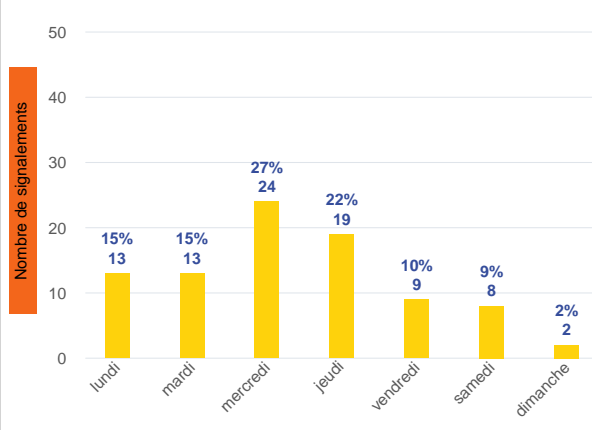

Période	Nombre de signalements
Mai 2022	88
du 01/01/22 au 31/05/22	88

Localisation des signalements mai 2022

Mai 2022

Répartition par commune

Répartition horaire

Relation entre intensité et gêne

Répartition journalière

Profil des évocations

Journées avec 8 perceptions ou plus

Date	Nombre de perceptions	Date	Nombre de perceptions	Date	Nombre de perceptions	Date	Nombre de perceptions	Date	Nombre de perceptions
04/05/22	8	09/05/22	9	11/05/22	9				