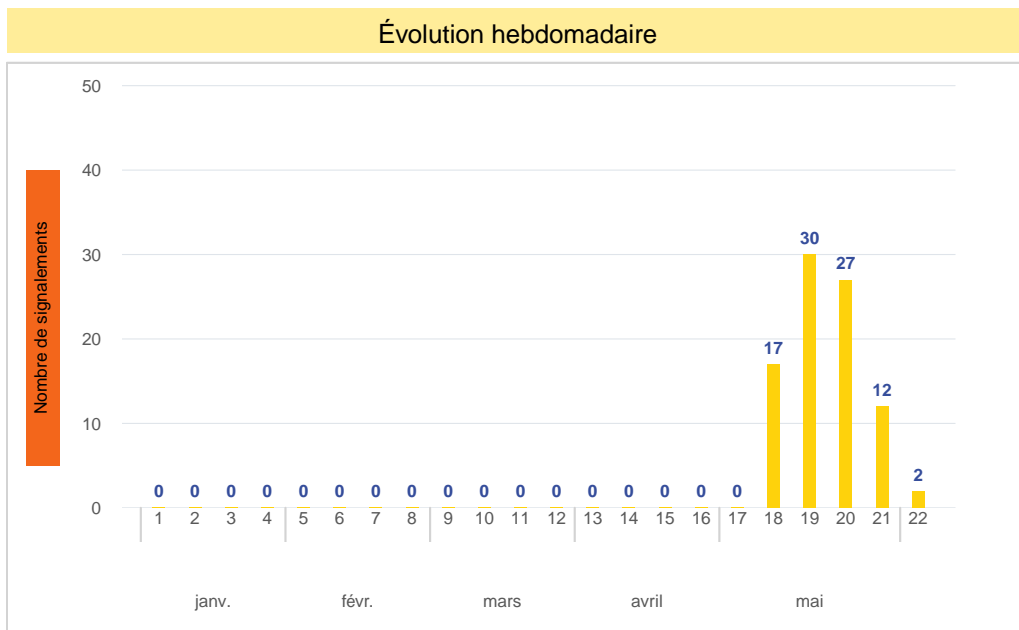

Période	Nombre de signalements
Mai 2022	88
du 01/01/22 au 31/05/22	88

Localisation des signalements mai 2022

Mai 2022

Répartition par commune

Répartition horaire

Relation entre intensité et gêne

Répartition journalière

Profil des évocations

Journées avec 8 perceptions ou plus

Date	Nombre de perceptions	Date	Nombre de perceptions	Date	Nombre de perceptions	Date	Nombre de perceptions	Date	Nombre de perceptions
04/05/22	8	09/05/22	9	11/05/22	9				