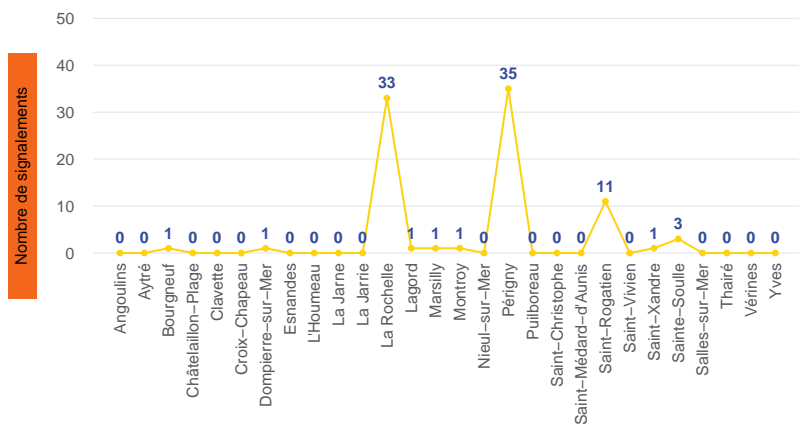

Période	Nombre de signalements
Mai 2022	88
du 01/01/22 au 31/05/22	88

Localisation des signalements mai 2022

Mai 2022

Répartition par commune

Répartition horaire

Relation entre intensité et gêne

Répartition journalière

Profil des évocations

Journées avec 8 perceptions ou plus

Date	Nombre de perceptions	Date	Nombre de perceptions	Date	Nombre de perceptions	Date	Nombre de perceptions	Date	Nombre de perceptions
04/05/22	8	09/05/22	9	11/05/22	9				