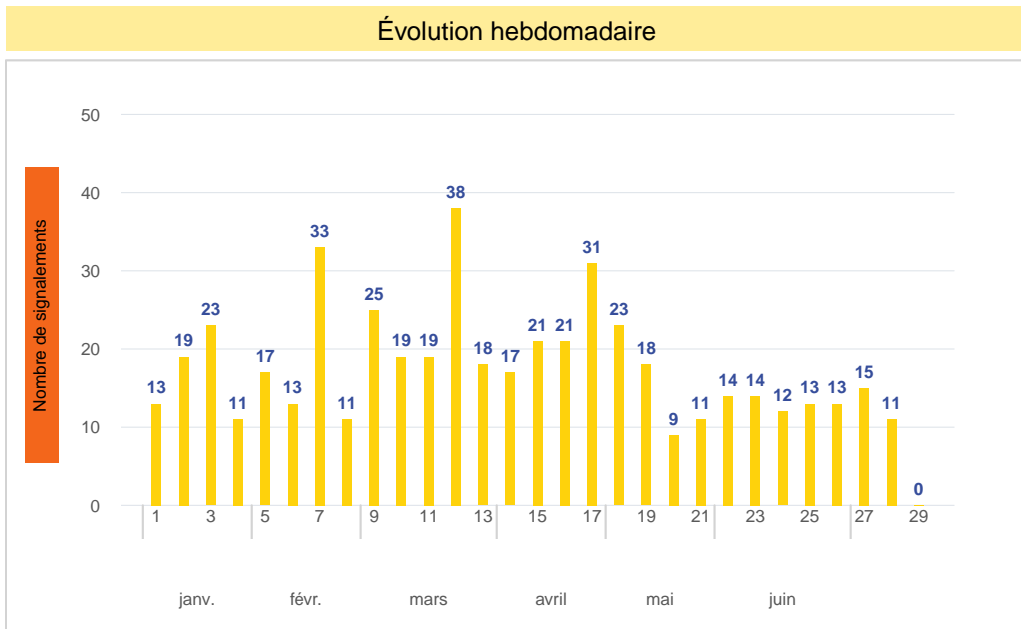

Période	Nombre de signalements
Semaine 28-2024	11
du 01/01/24 au 14/07/24	502

Journées avec une majorité de signalements

Jour	Nombre de signalements
08/07	4
09/07-11/07- 12/07	2
10/07	1

Localisation des signalements Semaine 28-2024