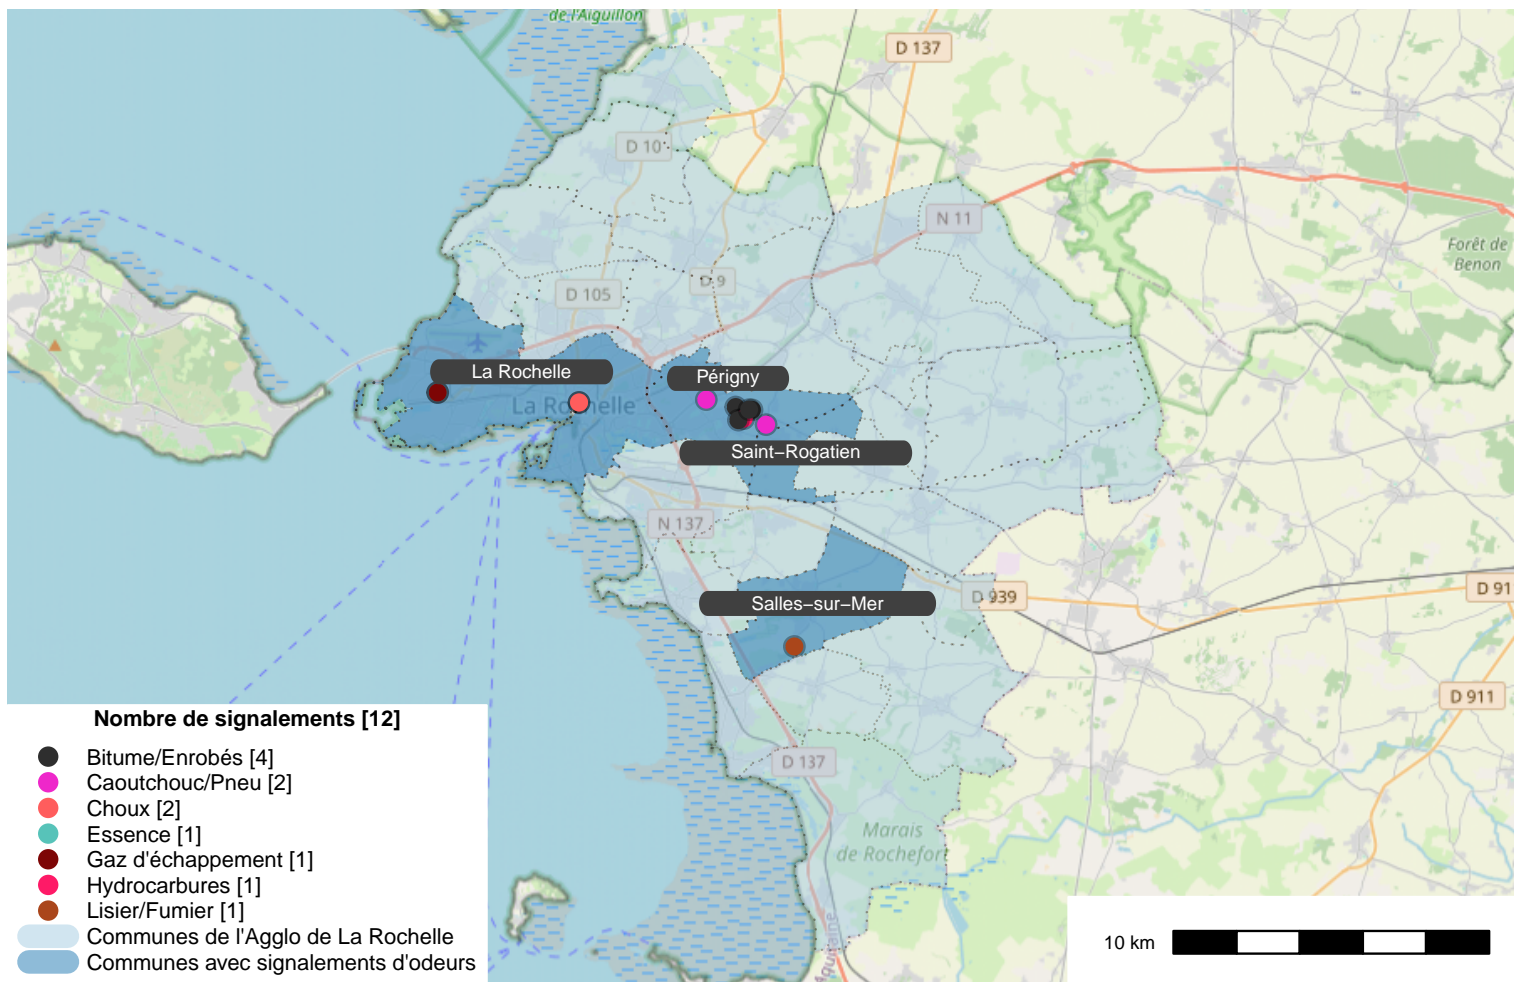

Période	Nombre de signalements
Semaine 25-2024	12
du 01/01/24 au 23/06/24	462

Journées avec une majorité de signalements

Jour	Nombre de signalements
20/06	7
18/06-19/06	2
17/06	1

Localisation des signalements Semaine 25-2024

Répartition par commune

Répartition horaire

Relation entre intensité et gêne

Répartition journalière

Profil des évocations

SignalAir

Communauté
d'Agglomération de
La Rochelle

Les données contenues dans ce document restent la propriété d'Atmo Nouvelle-Aquitaine, elles ne seront pas rediffusées en cas de modification ultérieure. En cas d'utilisation différée de ces données, il est à la charge du client de s'assurer qu'il dispose de la dernière version en vigueur. Toute utilisation de ce document doit faire référence à Atmo Nouvelle-Aquitaine. Atmo Nouvelle-Aquitaine ne peut en aucune façon être tenu pour responsable des interprétations, travaux intellectuels, publications diverses résultant de ses travaux pour lesquels l'association n'aura pas donné d'accord préalable.