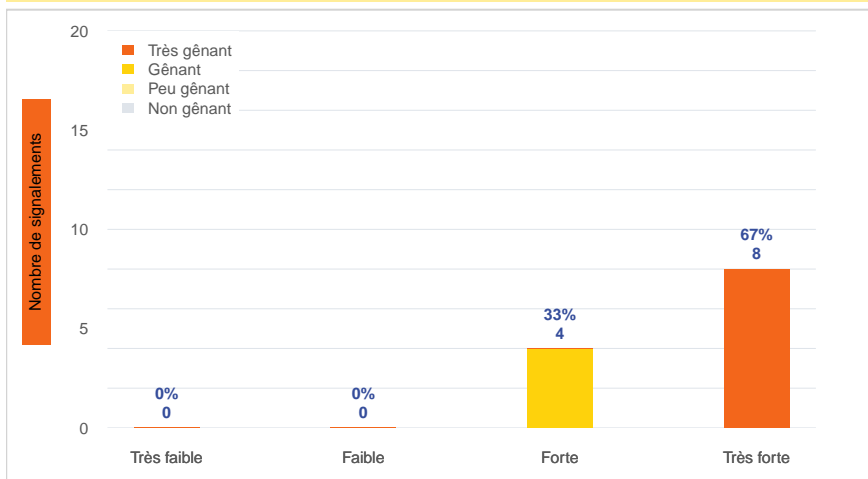

Période	Nombre de signalements
Semaine 25-2024	12
du 01/01/24 au 23/06/24	462

Journées avec une majorité de signalements

Jour	Nombre de signalements
20/06	7
18/06-19/06	2
17/06	1

Localisation des signalements Semaine 25-2024

Répartition par commune

Répartition horaire

Relation entre intensité et gêne

Répartition journalière

Profil des évocations

SignalAir

Communauté
d'Agglomération de
La Rochelle

Les données contenues dans ce document restent la propriété d'Atmo Nouvelle-Aquitaine, elles ne seront pas rediffusées en cas de modification ultérieure. En cas d'utilisation différée de ces données, il est à la charge du client de s'assurer qu'il dispose de la dernière version en vigueur. Toute utilisation de ce document doit faire référence à Atmo Nouvelle-Aquitaine. Atmo Nouvelle-Aquitaine ne peut en aucune façon être tenu pour responsable des interprétations, travaux intellectuels, publications diverses résultant de ses travaux pour lesquels l'association n'aura pas donné d'accord préalable.