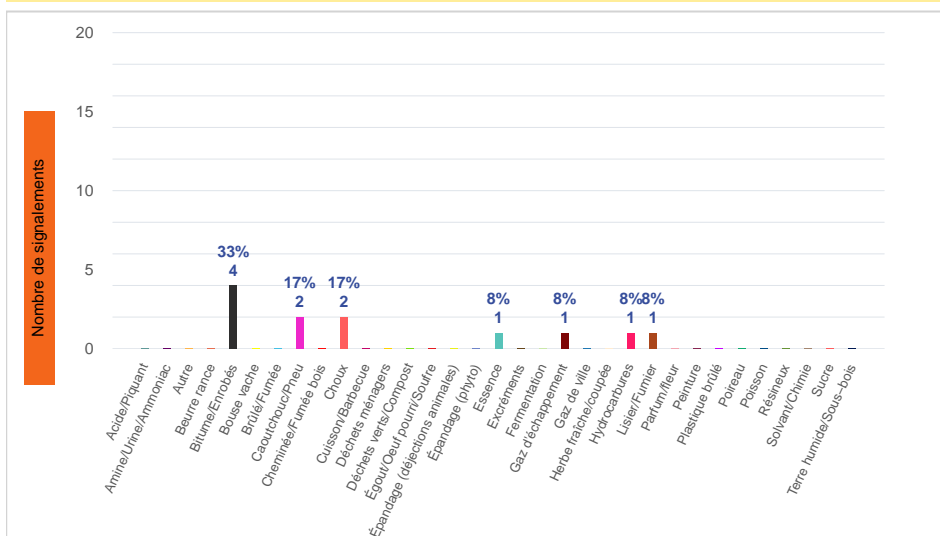

Période	Nombre de signalements
Semaine 25-2024	12
du 01/01/24 au 23/06/24	462

Journées avec une majorité de signalements

Jour	Nombre de signalements
20/06	7
18/06-19/06	2
17/06	1

Localisation des signalements Semaine 25-2024

Répartition par commune

Répartition horaire

Relation entre intensité et gêne

Répartition journalière

Profil des évocations

SignalAir

Communauté
d'Agglomération de
La Rochelle

Les données contenues dans ce document restent la propriété d'Atmo Nouvelle-Aquitaine, elles ne seront pas rediffusées en cas de modification ultérieure. En cas d'utilisation différée de ces données, il est à la charge du client de s'assurer qu'il dispose de la dernière version en vigueur. Toute utilisation de ce document doit faire référence à Atmo Nouvelle-Aquitaine. Atmo Nouvelle-Aquitaine ne peut en aucune façon être tenu pour responsable des interprétations, travaux intellectuels, publications diverses résultant de ses travaux pour lesquels l'association n'aura pas donné d'accord préalable.