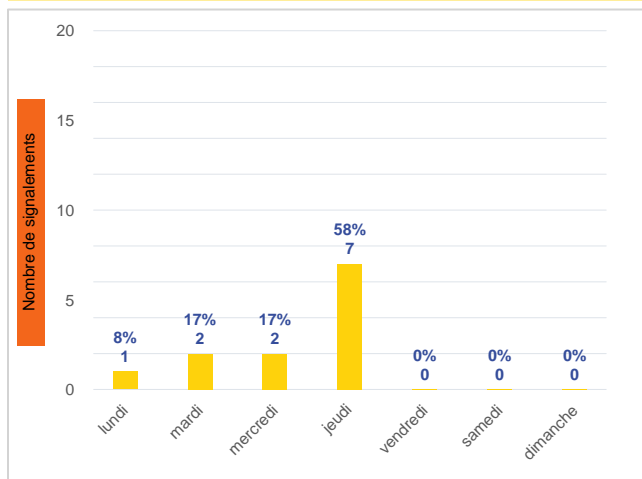

Période	Nombre de signalements
Semaine 25-2024	12
du 01/01/24 au 23/06/24	462

Journées avec une majorité de signalements

Jour	Nombre de signalements
20/06	7
18/06-19/06	2
17/06	1

Localisation des signalements Semaine 25-2024

Répartition par commune

Répartition horaire

Relation entre intensité et gêne

Répartition journalière

Profil des évocations

SignalAir

Communauté
d'Agglomération de
La Rochelle

Les données contenues dans ce document restent la propriété d'Atmo Nouvelle-Aquitaine, elles ne seront pas rediffusées en cas de modification ultérieure. En cas d'utilisation différée de ces données, il est à la charge du client de s'assurer qu'il dispose de la dernière version en vigueur. Toute utilisation de ce document doit faire référence à Atmo Nouvelle-Aquitaine. Atmo Nouvelle-Aquitaine ne peut en aucune façon être tenu pour responsable des interprétations, travaux intellectuels, publications diverses résultant de ses travaux pour lesquels l'association n'aura pas donné d'accord préalable.