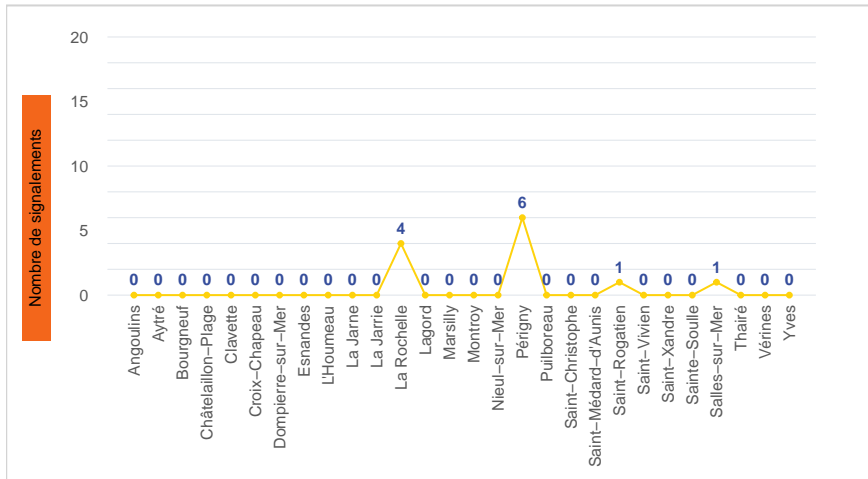

Période	Nombre de signalements
Semaine 25-2024	12
du 01/01/24 au 23/06/24	462

Journées avec une majorité de signalements

Jour	Nombre de signalements
20/06	7
18/06-19/06	2
17/06	1

Localisation des signalements Semaine 25-2024

Répartition par commune

Répartition horaire

Relation entre intensité et gêne

Répartition journalière

Profil des évocations

SignalAir

Communauté
d'Agglomération de
La Rochelle

Les données contenues dans ce document restent la propriété d'Atmo Nouvelle-Aquitaine, elles ne seront pas rediffusées en cas de modification ultérieure. En cas d'utilisation différée de ces données, il est à la charge du client de s'assurer qu'il dispose de la dernière version en vigueur. Toute utilisation de ce document doit faire référence à Atmo Nouvelle-Aquitaine. Atmo Nouvelle-Aquitaine ne peut en aucune façon être tenu pour responsable des interprétations, travaux intellectuels, publications diverses résultant de ses travaux pour lesquels l'association n'aura pas donné d'accord préalable.