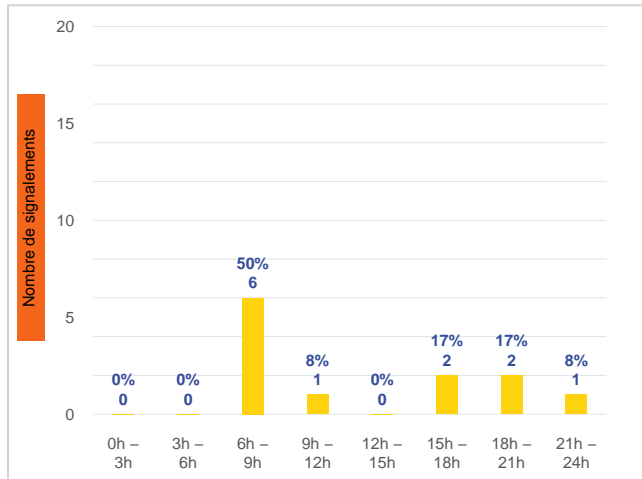

Période	Nombre de signalements
Semaine 25-2024	12
du 01/01/24 au 23/06/24	462

Journées avec une majorité de signalements

Jour	Nombre de signalements
20/06	7
18/06-19/06	2
17/06	1

Localisation des signalements Semaine 25-2024

Répartition par commune

Répartition horaire

Relation entre intensité et gêne

Répartition journalière

Profil des évocations

SignalAir

Communauté
d'Agglomération de
La Rochelle

Les données contenues dans ce document restent la propriété d'Atmo Nouvelle-Aquitaine, elles ne seront pas rediffusées en cas de modification ultérieure. En cas d'utilisation différée de ces données, il est à la charge du client de s'assurer qu'il dispose de la dernière version en vigueur. Toute utilisation de ce document doit faire référence à Atmo Nouvelle-Aquitaine. Atmo Nouvelle-Aquitaine ne peut en aucune façon être tenu pour responsable des interprétations, travaux intellectuels, publications diverses résultant de ses travaux pour lesquels l'association n'aura pas donné d'accord préalable.