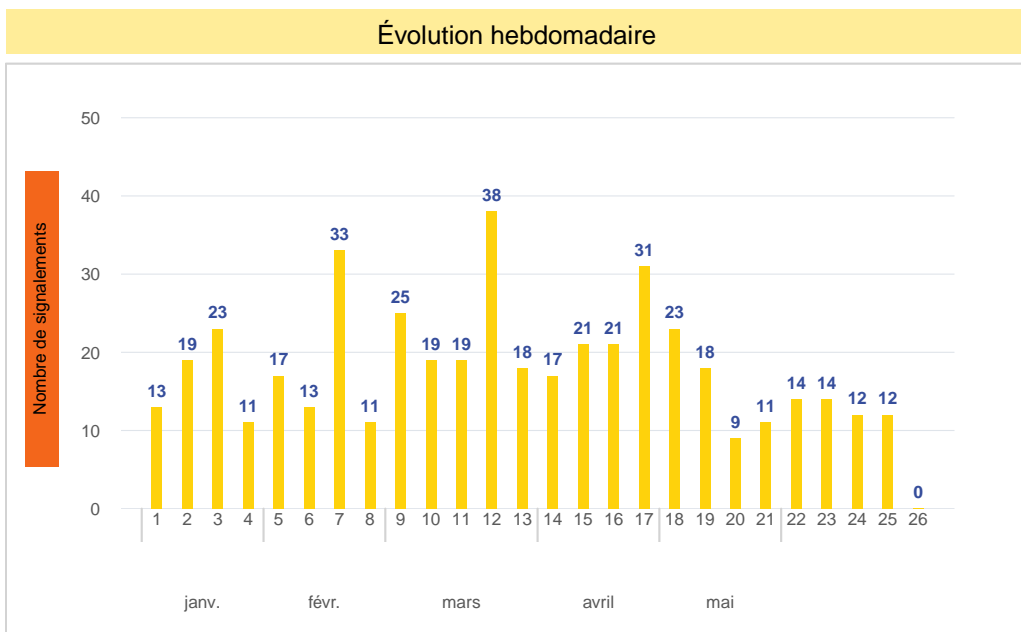

Période	Nombre de signalements
Semaine 25-2024	12
du 01/01/24 au 23/06/24	462

Journées avec une majorité de signalements

Jour	Nombre de signalements
20/06	7
18/06-19/06	2
17/06	1

Localisation des signalements Semaine 25-2024

Répartition par commune

Répartition horaire

Relation entre intensité et gêne

Répartition journalière

Profil des évocations

SignalAir

Communauté
d'Agglomération de
La Rochelle

Les données contenues dans ce document restent la propriété d'Atmo Nouvelle-Aquitaine, elles ne seront pas rediffusées en cas de modification ultérieure. En cas d'utilisation différée de ces données, il est à la charge du client de s'assurer qu'il dispose de la dernière version en vigueur. Toute utilisation de ce document doit faire référence à Atmo Nouvelle-Aquitaine. Atmo Nouvelle-Aquitaine ne peut en aucune façon être tenu pour responsable des interprétations, travaux intellectuels, publications diverses résultant de ses travaux pour lesquels l'association n'aura pas donné d'accord préalable.