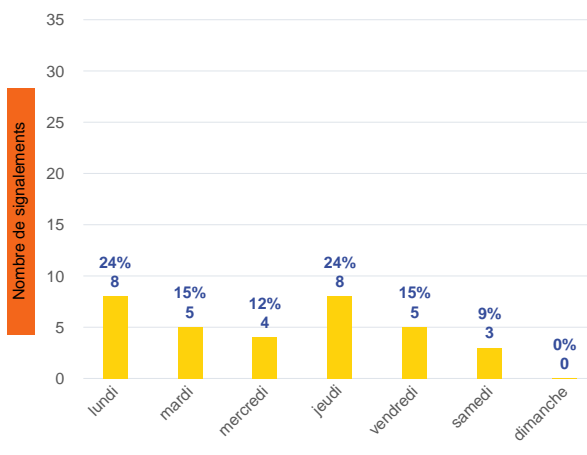

Période	Nombre de signalements
Semaine 25-2024	33
du 01/01/24 au 23/06/24	507

Journées avec une majorité de signalements

Jour	Nombre de signalements
17/06-20/06	8
18/06-21/06	5
19/06	4

Localisation des signalements Semaine 25-2024

Répartition par commune

Répartition horaire

Relation entre intensité et gêne

Répartition journalière

Profil des évocations

SignalAir

Communauté
d'Agglomération de
La Rochelle

Les données contenues dans ce document restent la propriété d'Atmo Nouvelle-Aquitaine, elles ne seront pas rediffusées en cas de modification ultérieure. En cas d'utilisation différée de ces données, il est à la charge du client de s'assurer qu'il dispose de la dernière version en vigueur. Toute utilisation de ce document doit faire référence à Atmo Nouvelle-Aquitaine. Atmo Nouvelle-Aquitaine ne peut en aucune façon être tenu pour responsable des interprétations, travaux intellectuels, publications diverses résultant de ses travaux pour lesquels l'association n'aura pas donné d'accord préalable.