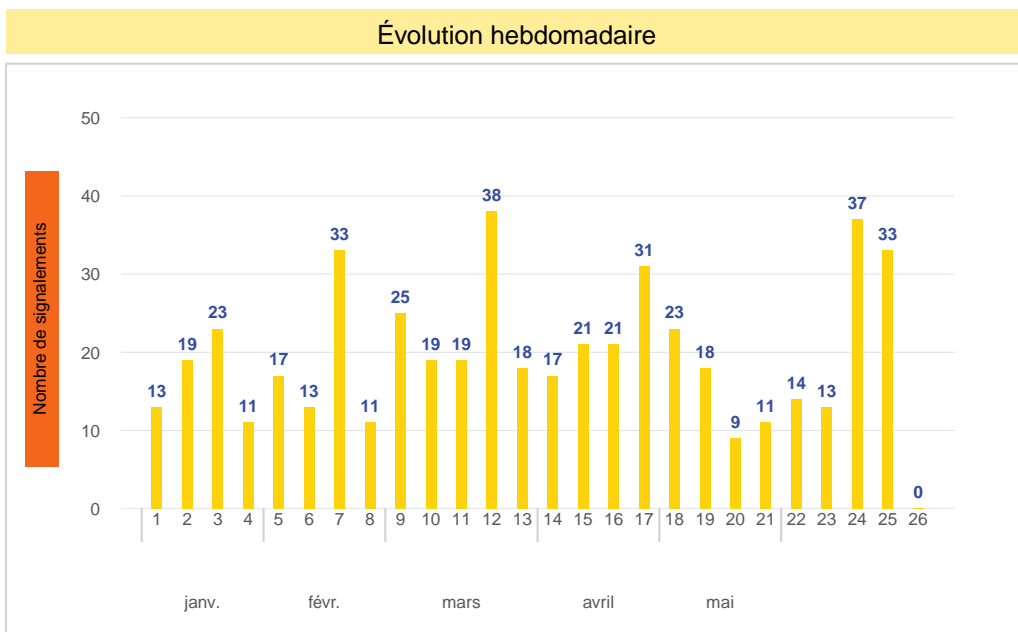

Période	Nombre de signalements
Semaine 25-2024	33
du 01/01/24 au 23/06/24	507

Journées avec une majorité de signalements

Jour	Nombre de signalements
17/06-20/06	8
18/06-21/06	5
19/06	4

Localisation des signalements Semaine 25-2024

Répartition par commune

Répartition horaire

Relation entre intensité et gêne

Répartition journalière

Profil des évocations

SignalAir

Communauté
d'Agglomération de
La Rochelle

Les données contenues dans ce document restent la propriété d'Atmo Nouvelle-Aquitaine, elles ne seront pas rediffusées en cas de modification ultérieure. En cas d'utilisation différée de ces données, il est à la charge du client de s'assurer qu'il dispose de la dernière version en vigueur. Toute utilisation de ce document doit faire référence à Atmo Nouvelle-Aquitaine. Atmo Nouvelle-Aquitaine ne peut en aucune façon être tenu pour responsable des interprétations, travaux intellectuels, publications diverses résultant de ses travaux pour lesquels l'association n'aura pas donné d'accord préalable.