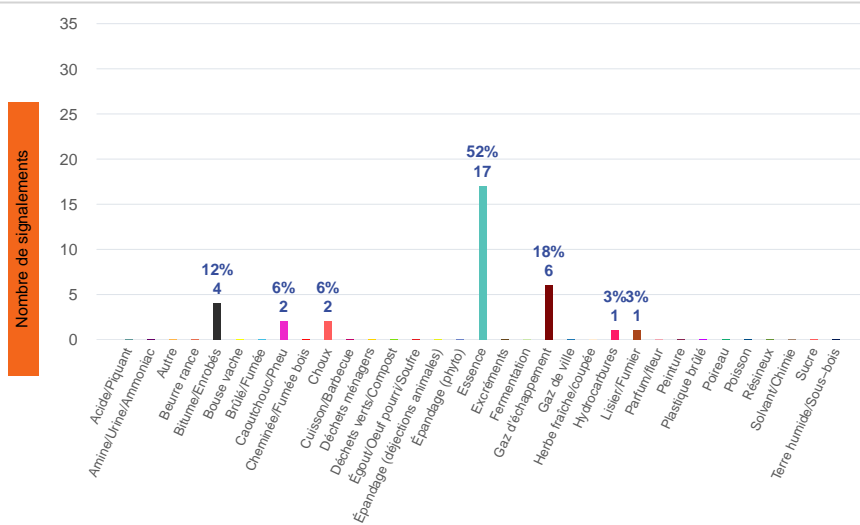

Période	Nombre de signalements
Semaine 25-2024	33
du 01/01/24 au 23/06/24	507

Journées avec une majorité de signalements

Jour	Nombre de signalements
17/06-20/06	8
18/06-21/06	5
19/06	4

Localisation des signalements Semaine 25-2024

Répartition par commune

Répartition horaire

Relation entre intensité et gêne

Répartition journalière

Profil des évocations

SignalAir

Communauté
d'Agglomération de
La Rochelle

Les données contenues dans ce document restent la propriété d'Atmo Nouvelle-Aquitaine, elles ne seront pas rediffusées en cas de modification ultérieure. En cas d'utilisation différée de ces données, il est à la charge du client de s'assurer qu'il dispose de la dernière version en vigueur. Toute utilisation de ce document doit faire référence à Atmo Nouvelle-Aquitaine. Atmo Nouvelle-Aquitaine ne peut en aucune façon être tenu pour responsable des interprétations, travaux intellectuels, publications diverses résultant de ses travaux pour lesquels l'association n'aura pas donné d'accord préalable.