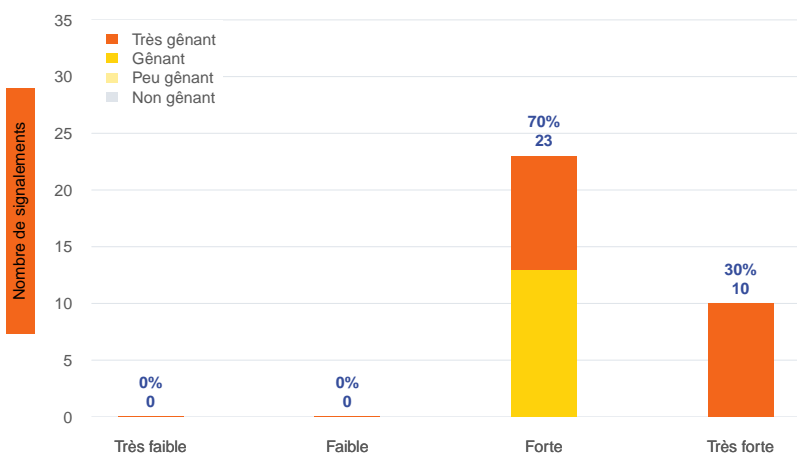

Période	Nombre de signalements
Semaine 25-2024	33
du 01/01/24 au 23/06/24	507

Journées avec une majorité de signalements

Jour	Nombre de signalements
17/06-20/06	8
18/06-21/06	5
19/06	4

Localisation des signalements Semaine 25-2024

Répartition par commune

Répartition horaire

Relation entre intensité et gêne

Répartition journalière

Profil des évocations

SignalAir

Communauté
d'Agglomération de
La Rochelle

Les données contenues dans ce document restent la propriété d'Atmo Nouvelle-Aquitaine, elles ne seront pas rediffusées en cas de modification ultérieure. En cas d'utilisation différée de ces données, il est à la charge du client de s'assurer qu'il dispose de la dernière version en vigueur. Toute utilisation de ce document doit faire référence à Atmo Nouvelle-Aquitaine. Atmo Nouvelle-Aquitaine ne peut en aucune façon être tenu pour responsable des interprétations, travaux intellectuels, publications diverses résultant de ses travaux pour lesquels l'association n'aura pas donné d'accord préalable.