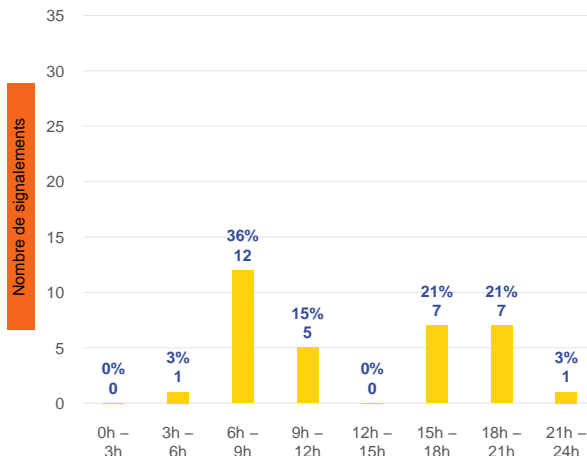

Période	Nombre de signalements
Semaine 25-2024	33
du 01/01/24 au 23/06/24	507

Journées avec une majorité de signalements

Jour	Nombre de signalements
17/06-20/06	8
18/06-21/06	5
19/06	4

Localisation des signalements Semaine 25-2024

Répartition par commune

Répartition horaire

Relation entre intensité et gêne

Répartition journalière

Profil des évocations

SignalAir

Communauté
d'Agglomération de
La Rochelle

Les données contenues dans ce document restent la propriété d'Atmo Nouvelle-Aquitaine, elles ne seront pas rediffusées en cas de modification ultérieure. En cas d'utilisation différée de ces données, il est à la charge du client de s'assurer qu'il dispose de la dernière version en vigueur. Toute utilisation de ce document doit faire référence à Atmo Nouvelle-Aquitaine. Atmo Nouvelle-Aquitaine ne peut en aucune façon être tenu pour responsable des interprétations, travaux intellectuels, publications diverses résultant de ses travaux pour lesquels l'association n'aura pas donné d'accord préalable.