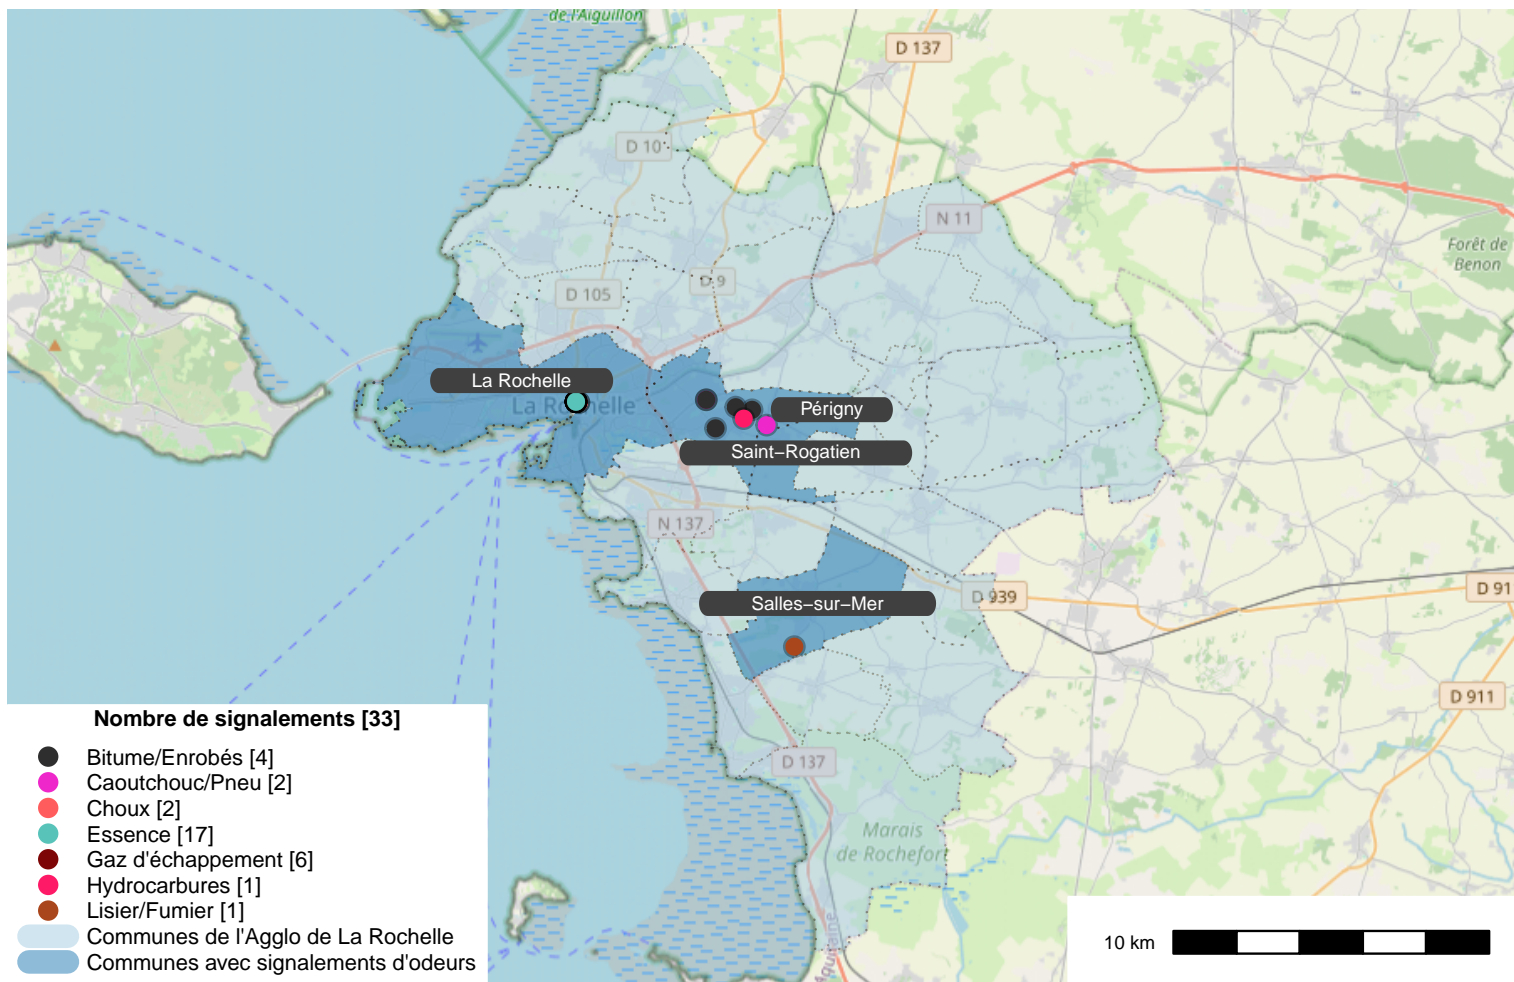

Période	Nombre de signalements
Semaine 25-2024	33
du 01/01/24 au 23/06/24	507

Journées avec une majorité de signalements

Jour	Nombre de signalements
17/06-20/06	8
18/06-21/06	5
19/06	4

Localisation des signalements Semaine 25-2024

Répartition par commune

Répartition horaire

Relation entre intensité et gêne

Répartition journalière

Profil des évocations

SignalAir

Communauté
d'Agglomération de
La Rochelle

Les données contenues dans ce document restent la propriété d'Atmo Nouvelle-Aquitaine, elles ne seront pas rediffusées en cas de modification ultérieure. En cas d'utilisation différée de ces données, il est à la charge du client de s'assurer qu'il dispose de la dernière version en vigueur. Toute utilisation de ce document doit faire référence à Atmo Nouvelle-Aquitaine. Atmo Nouvelle-Aquitaine ne peut en aucune façon être tenu pour responsable des interprétations, travaux intellectuels, publications diverses résultant de ses travaux pour lesquels l'association n'aura pas donné d'accord préalable.