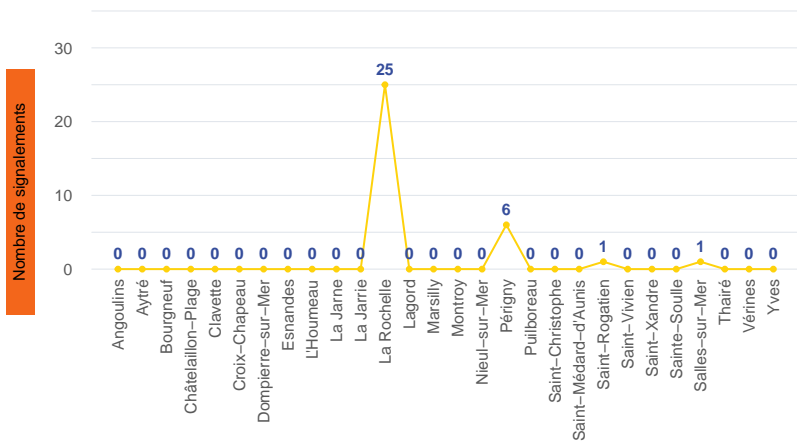

Période	Nombre de signalements
Semaine 25-2024	33
du 01/01/24 au 23/06/24	507

Journées avec une majorité de signalements

Jour	Nombre de signalements
17/06-20/06	8
18/06-21/06	5
19/06	4

Localisation des signalements Semaine 25-2024

Répartition par commune

Répartition horaire

Relation entre intensité et gêne

Répartition journalière

Profil des évocations

SignalAir

Communauté
d'Agglomération de
La Rochelle

Les données contenues dans ce document restent la propriété d'Atmo Nouvelle-Aquitaine, elles ne seront pas rediffusées en cas de modification ultérieure. En cas d'utilisation différée de ces données, il est à la charge du client de s'assurer qu'il dispose de la dernière version en vigueur. Toute utilisation de ce document doit faire référence à Atmo Nouvelle-Aquitaine. Atmo Nouvelle-Aquitaine ne peut en aucune façon être tenu pour responsable des interprétations, travaux intellectuels, publications diverses résultant de ses travaux pour lesquels l'association n'aura pas donné d'accord préalable.