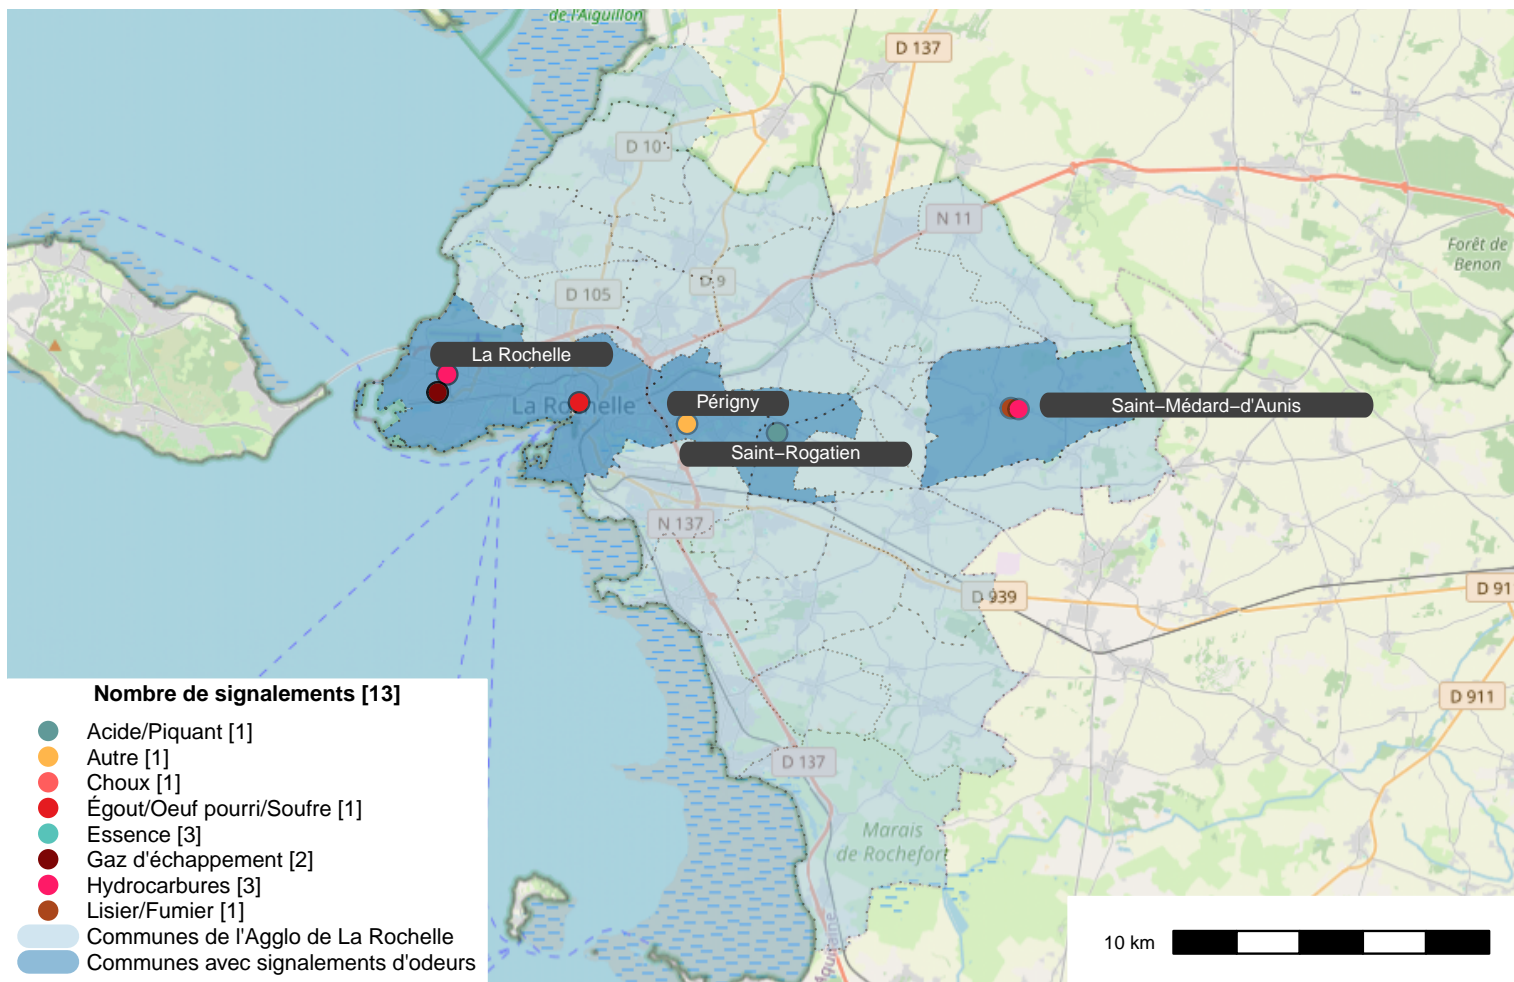

Période	Nombre de signalements
Semaine 23-2024	13
du 01/01/24 au 09/06/24	437

Journées avec une majorité de signalements

Jour	Nombre de signalements
06/06	4
03/06	3
04/06-07/06- 08/06	2

Localisation des signalements Semaine 23-2024

Répartition par commune

Répartition horaire

Relation entre intensité et gêne

Répartition journalière

Profil des évocations

SignalAir

Communauté
d'Agglomération de
La Rochelle

Les données contenues dans ce document restent la propriété d'Atmo Nouvelle-Aquitaine, elles ne seront pas rediffusées en cas de modification ultérieure. En cas d'utilisation différée de ces données, il est à la charge du client de s'assurer qu'il dispose de la dernière version en vigueur. Toute utilisation de ce document doit faire référence à Atmo Nouvelle-Aquitaine. Atmo Nouvelle-Aquitaine ne peut en aucune façon être tenu pour responsable des interprétations, travaux intellectuels, publications diverses résultant de ses travaux pour lesquels l'association n'aura pas donné d'accord préalable.