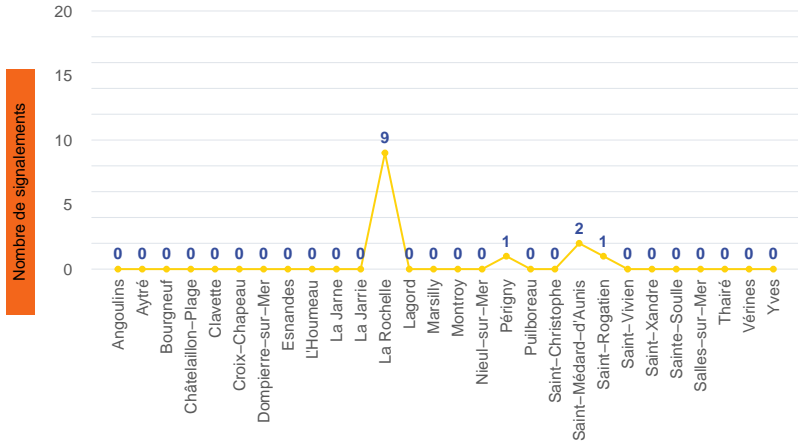

Période	Nombre de signalements
Semaine 23-2024	13
du 01/01/24 au 09/06/24	437

Journées avec une majorité de signalements

Jour	Nombre de signalements
06/06	4
03/06	3
04/06-07/06- 08/06	2

Localisation des signalements Semaine 23-2024

Répartition par commune

Répartition horaire

Relation entre intensité et gêne

Répartition journalière

Profil des évocations

SignalAir

Communauté
d'Agglomération de
La Rochelle

Les données contenues dans ce document restent la propriété d'Atmo Nouvelle-Aquitaine, elles ne seront pas rediffusées en cas de modification ultérieure. En cas d'utilisation différée de ces données, il est à la charge du client de s'assurer qu'il dispose de la dernière version en vigueur. Toute utilisation de ce document doit faire référence à Atmo Nouvelle-Aquitaine. Atmo Nouvelle-Aquitaine ne peut en aucune façon être tenu pour responsable des interprétations, travaux intellectuels, publications diverses résultant de ses travaux pour lesquels l'association n'aura pas donné d'accord préalable.