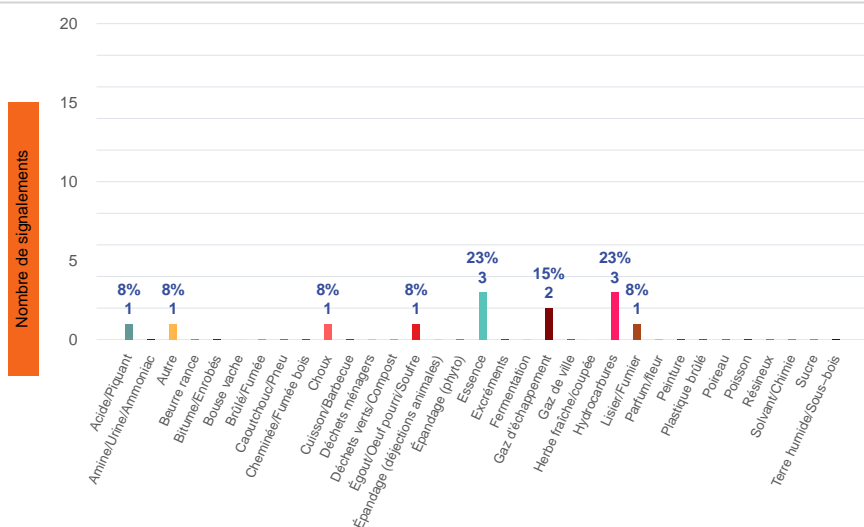

Période	Nombre de signalements
Semaine 23-2024	13
du 01/01/24 au 09/06/24	437

Journées avec une majorité de signalements

Jour	Nombre de signalements
06/06	4
03/06	3
04/06-07/06- 08/06	2

Localisation des signalements Semaine 23-2024

Répartition par commune

Répartition horaire

Relation entre intensité et gêne

Répartition journalière

Profil des évocations

SignalAir

Communauté
d'Agglomération de
La Rochelle

Les données contenues dans ce document restent la propriété d'Atmo Nouvelle-Aquitaine, elles ne seront pas rediffusées en cas de modification ultérieure. En cas d'utilisation différée de ces données, il est à la charge du client de s'assurer qu'il dispose de la dernière version en vigueur. Toute utilisation de ce document doit faire référence à Atmo Nouvelle-Aquitaine. Atmo Nouvelle-Aquitaine ne peut en aucune façon être tenu pour responsable des interprétations, travaux intellectuels, publications diverses résultant de ses travaux pour lesquels l'association n'aura pas donné d'accord préalable.