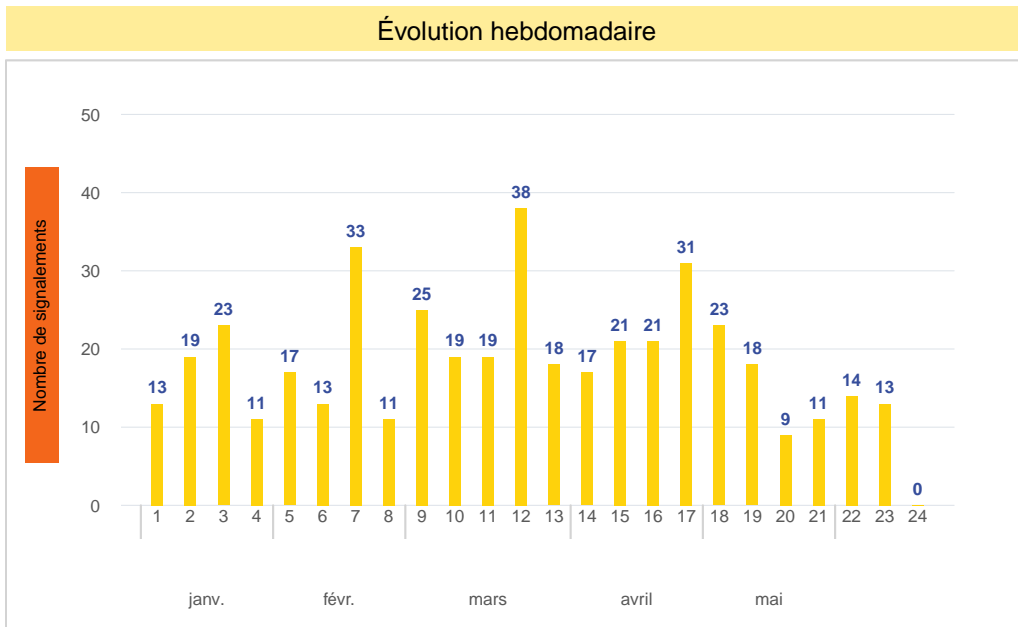

Période	Nombre de signalements
Semaine 23-2024	13
du 01/01/24 au 09/06/24	437

Journées avec une majorité de signalements

Jour	Nombre de signalements
06/06	4
03/06	3
04/06-07/06- 08/06	2

Localisation des signalements Semaine 23-2024

Répartition par commune

Répartition horaire

Relation entre intensité et gêne

Répartition journalière

Profil des évocations

SignalAir

Communauté
d'Agglomération de
La Rochelle

Les données contenues dans ce document restent la propriété d'Atmo Nouvelle-Aquitaine, elles ne seront pas rediffusées en cas de modification ultérieure. En cas d'utilisation différée de ces données, il est à la charge du client de s'assurer qu'il dispose de la dernière version en vigueur. Toute utilisation de ce document doit faire référence à Atmo Nouvelle-Aquitaine. Atmo Nouvelle-Aquitaine ne peut en aucune façon être tenu pour responsable des interprétations, travaux intellectuels, publications diverses résultant de ses travaux pour lesquels l'association n'aura pas donné d'accord préalable.