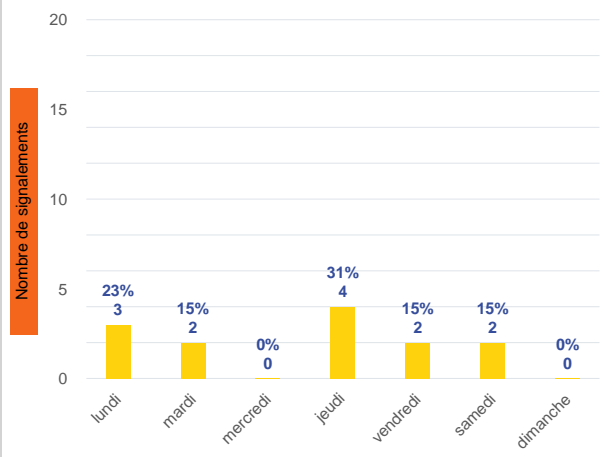

Période	Nombre de signalements
Semaine 23-2024	13
du 01/01/24 au 09/06/24	437

Journées avec une majorité de signalements

Jour	Nombre de signalements
06/06	4
03/06	3
04/06-07/06- 08/06	2

Localisation des signalements Semaine 23-2024

Répartition par commune

Répartition horaire

Relation entre intensité et gêne

Répartition journalière

Profil des évocations

SignalAir

Communauté
d'Agglomération de
La Rochelle

Les données contenues dans ce document restent la propriété d'Atmo Nouvelle-Aquitaine, elles ne seront pas rediffusées en cas de modification ultérieure. En cas d'utilisation différée de ces données, il est à la charge du client de s'assurer qu'il dispose de la dernière version en vigueur. Toute utilisation de ce document doit faire référence à Atmo Nouvelle-Aquitaine. Atmo Nouvelle-Aquitaine ne peut en aucune façon être tenu pour responsable des interprétations, travaux intellectuels, publications diverses résultant de ses travaux pour lesquels l'association n'aura pas donné d'accord préalable.