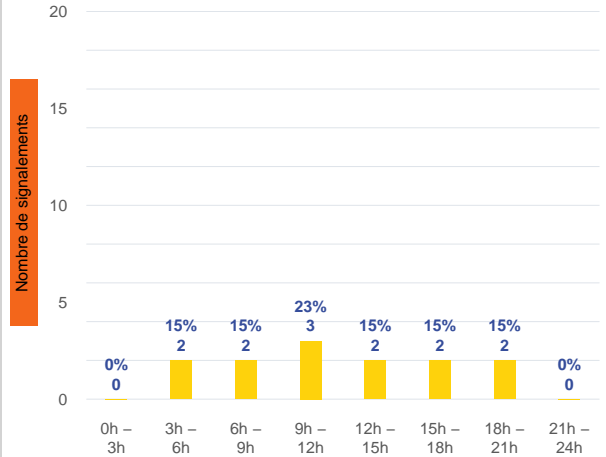

Période	Nombre de signalements
Semaine 23-2024	13
du 01/01/24 au 09/06/24	437

Journées avec une majorité de signalements

Jour	Nombre de signalements
06/06	4
03/06	3
04/06-07/06- 08/06	2

Localisation des signalements Semaine 23-2024

Répartition par commune

Répartition horaire

Relation entre intensité et gêne

Répartition journalière

Profil des évocations

SignalAir

Communauté
d'Agglomération de
La Rochelle

Les données contenues dans ce document restent la propriété d'Atmo Nouvelle-Aquitaine, elles ne seront pas rediffusées en cas de modification ultérieure. En cas d'utilisation différée de ces données, il est à la charge du client de s'assurer qu'il dispose de la dernière version en vigueur. Toute utilisation de ce document doit faire référence à Atmo Nouvelle-Aquitaine. Atmo Nouvelle-Aquitaine ne peut en aucune façon être tenu pour responsable des interprétations, travaux intellectuels, publications diverses résultant de ses travaux pour lesquels l'association n'aura pas donné d'accord préalable.