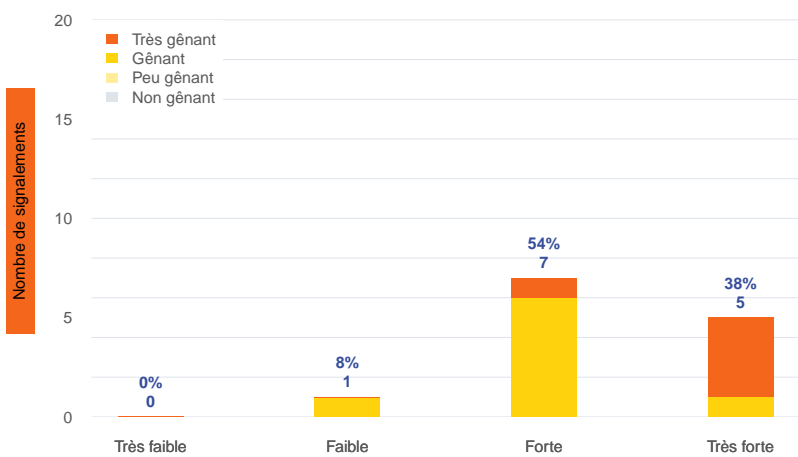

Période	Nombre de signalements
Semaine 23-2024	13
du 01/01/24 au 09/06/24	437

Journées avec une majorité de signalements

Jour	Nombre de signalements
06/06	4
03/06	3
04/06-07/06- 08/06	2

Localisation des signalements Semaine 23-2024

Répartition par commune

Répartition horaire

Relation entre intensité et gêne

Répartition journalière

Profil des évocations

SignalAir

Communauté
d'Agglomération de
La Rochelle

Les données contenues dans ce document restent la propriété d'Atmo Nouvelle-Aquitaine, elles ne seront pas rediffusées en cas de modification ultérieure. En cas d'utilisation différée de ces données, il est à la charge du client de s'assurer qu'il dispose de la dernière version en vigueur. Toute utilisation de ce document doit faire référence à Atmo Nouvelle-Aquitaine. Atmo Nouvelle-Aquitaine ne peut en aucune façon être tenu pour responsable des interprétations, travaux intellectuels, publications diverses résultant de ses travaux pour lesquels l'association n'aura pas donné d'accord préalable.