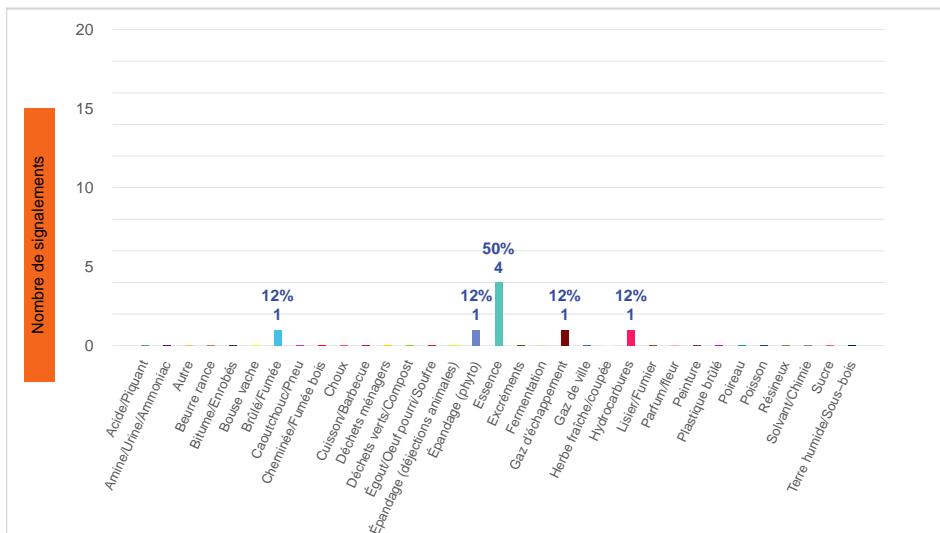

Période	Nombre de signalements
Semaine 20-2024	8
du 01/01/24 au 19/05/24	398

Journées avec une majorité de signalements

Jour	Nombre de signalements
17/05-18/05	2
13/05-14/05- 15/05-19/05	1

Localisation des signalements Semaine 20-2024

Répartition par commune

Répartition horaire

Relation entre intensité et gêne

Répartition journalière

Profil des évocations

SignalAir

Communauté
d'Agglomération de
La Rochelle

Les données contenues dans ce document restent la propriété d'Atmo Nouvelle-Aquitaine, elles ne seront pas rediffusées en cas de modification ultérieure. En cas d'utilisation différée de ces données, il est à la charge du client de s'assurer qu'il dispose de la dernière version en vigueur. Toute utilisation de ce document doit faire référence à Atmo Nouvelle-Aquitaine. Atmo Nouvelle-Aquitaine ne peut en aucune façon être tenu pour responsable des interprétations, travaux intellectuels, publications diverses résultant de ses travaux pour lesquels l'association n'aura pas donné d'accord préalable.