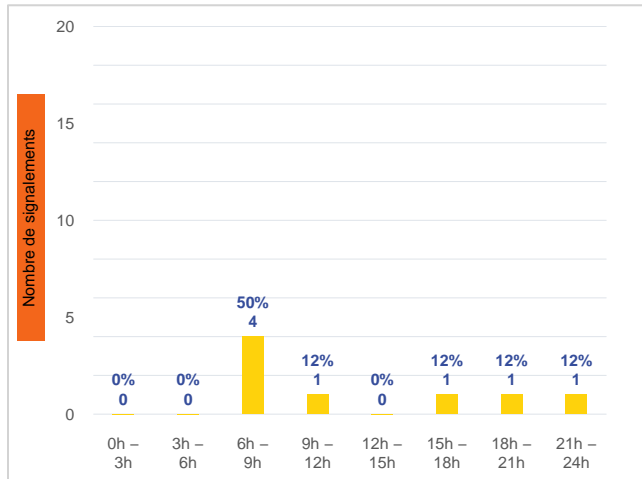

Période	Nombre de signalements
Semaine 20-2024	8
du 01/01/24 au 19/05/24	398

Journées avec une majorité de signalements

Jour	Nombre de signalements
17/05-18/05	2
13/05-14/05- 15/05-19/05	1

Localisation des signalements Semaine 20-2024

Répartition par commune

Répartition horaire

Relation entre intensité et gêne

Répartition journalière

Profil des évocations

SignalAir

Communauté
d'Agglomération de
La Rochelle

Les données contenues dans ce document restent la propriété d'Atmo Nouvelle-Aquitaine, elles ne seront pas rediffusées en cas de modification ultérieure. En cas d'utilisation différée de ces données, il est à la charge du client de s'assurer qu'il dispose de la dernière version en vigueur. Toute utilisation de ce document doit faire référence à Atmo Nouvelle-Aquitaine. Atmo Nouvelle-Aquitaine ne peut en aucune façon être tenu pour responsable des interprétations, travaux intellectuels, publications diverses résultant de ses travaux pour lesquels l'association n'aura pas donné d'accord préalable.