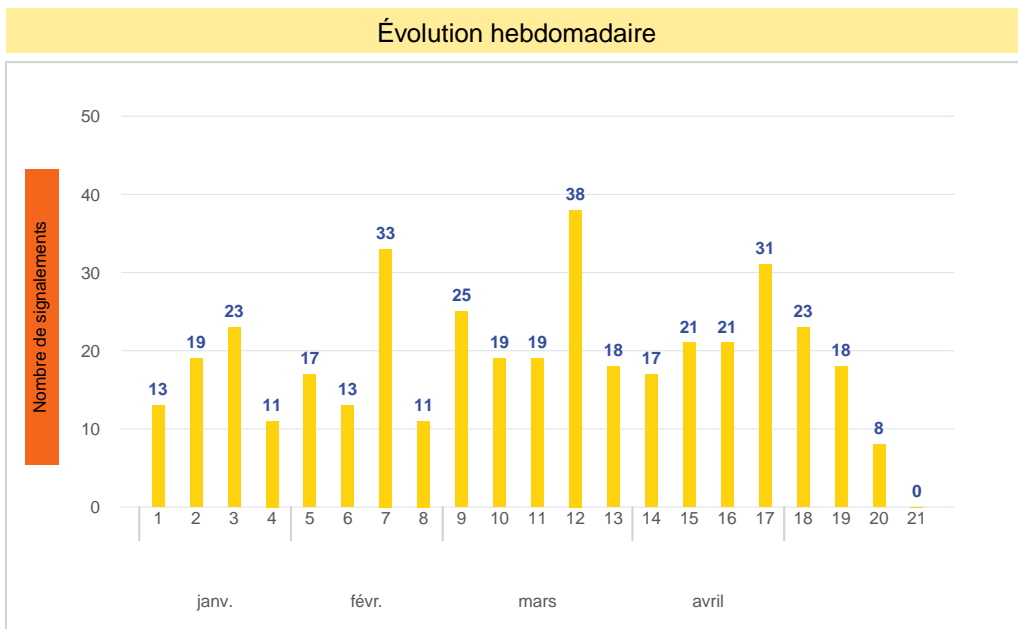

Période	Nombre de signalements
Semaine 20-2024	8
du 01/01/24 au 19/05/24	398

Journées avec une majorité de signalements

Jour	Nombre de signalements
17/05-18/05	2
13/05-14/05- 15/05-19/05	1

Localisation des signalements Semaine 20-2024

Répartition par commune

Répartition horaire

Relation entre intensité et gêne

Répartition journalière

Profil des évocations

SignalAir

Communauté
d'Agglomération de
La Rochelle

Les données contenues dans ce document restent la propriété d'Atmo Nouvelle-Aquitaine, elles ne seront pas rediffusées en cas de modification ultérieure. En cas d'utilisation différée de ces données, il est à la charge du client de s'assurer qu'il dispose de la dernière version en vigueur. Toute utilisation de ce document doit faire référence à Atmo Nouvelle-Aquitaine. Atmo Nouvelle-Aquitaine ne peut en aucune façon être tenu pour responsable des interprétations, travaux intellectuels, publications diverses résultant de ses travaux pour lesquels l'association n'aura pas donné d'accord préalable.