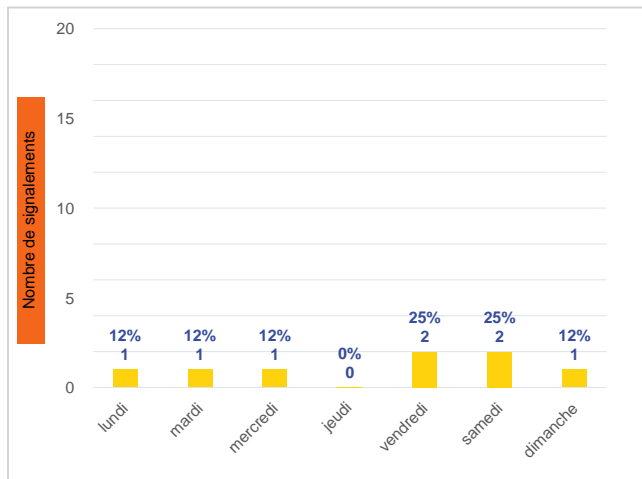

Période	Nombre de signalements
Semaine 20-2024	8
du 01/01/24 au 19/05/24	398

Journées avec une majorité de signalements

Jour	Nombre de signalements
17/05-18/05	2
13/05-14/05- 15/05-19/05	1

Localisation des signalements Semaine 20-2024

Répartition par commune

Répartition horaire

Relation entre intensité et gêne

Répartition journalière

Profil des évocations

SignalAir

Communauté
d'Agglomération de
La Rochelle

Les données contenues dans ce document restent la propriété d'Atmo Nouvelle-Aquitaine, elles ne seront pas rediffusées en cas de modification ultérieure. En cas d'utilisation différée de ces données, il est à la charge du client de s'assurer qu'il dispose de la dernière version en vigueur. Toute utilisation de ce document doit faire référence à Atmo Nouvelle-Aquitaine. Atmo Nouvelle-Aquitaine ne peut en aucune façon être tenu pour responsable des interprétations, travaux intellectuels, publications diverses résultant de ses travaux pour lesquels l'association n'aura pas donné d'accord préalable.