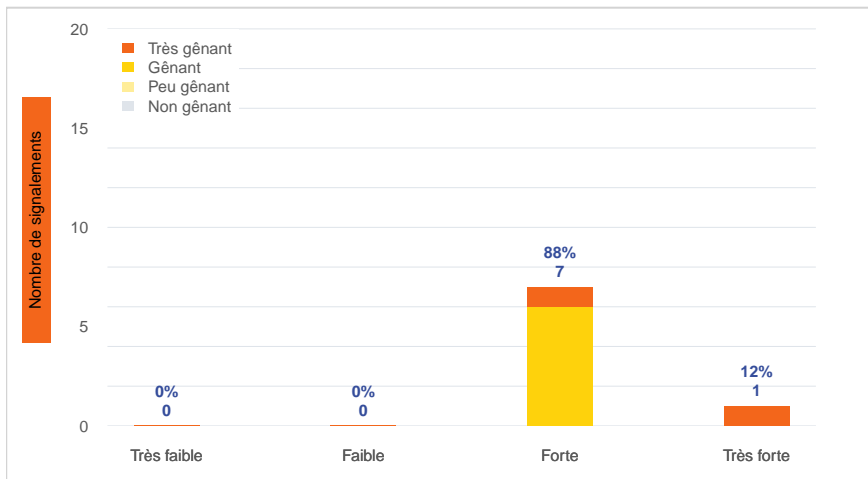

Période	Nombre de signalements
Semaine 20-2024	8
du 01/01/24 au 19/05/24	398

Journées avec une majorité de signalements

Jour	Nombre de signalements
17/05-18/05	2
13/05-14/05- 15/05-19/05	1

Localisation des signalements Semaine 20-2024

Répartition par commune

Répartition horaire

Relation entre intensité et gêne

Répartition journalière

Profil des évocations

SignalAir

Communauté
d'Agglomération de
La Rochelle

Les données contenues dans ce document restent la propriété d'Atmo Nouvelle-Aquitaine, elles ne seront pas rediffusées en cas de modification ultérieure. En cas d'utilisation différée de ces données, il est à la charge du client de s'assurer qu'il dispose de la dernière version en vigueur. Toute utilisation de ce document doit faire référence à Atmo Nouvelle-Aquitaine. Atmo Nouvelle-Aquitaine ne peut en aucune façon être tenu pour responsable des interprétations, travaux intellectuels, publications diverses résultant de ses travaux pour lesquels l'association n'aura pas donné d'accord préalable.