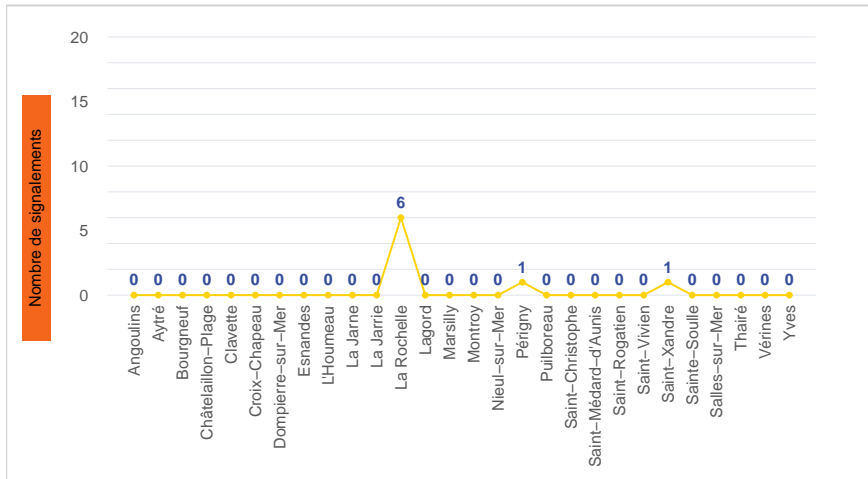

Période	Nombre de signalements
Semaine 20-2024	8
du 01/01/24 au 19/05/24	398

Journées avec une majorité de signalements

Jour	Nombre de signalements
17/05-18/05	2
13/05-14/05- 15/05-19/05	1

Localisation des signalements Semaine 20-2024

Répartition par commune

Répartition horaire

Relation entre intensité et gêne

Répartition journalière

Profil des évocations

SignalAir

Communauté
d'Agglomération de
La Rochelle

Les données contenues dans ce document restent la propriété d'Atmo Nouvelle-Aquitaine, elles ne seront pas rediffusées en cas de modification ultérieure. En cas d'utilisation différée de ces données, il est à la charge du client de s'assurer qu'il dispose de la dernière version en vigueur. Toute utilisation de ce document doit faire référence à Atmo Nouvelle-Aquitaine. Atmo Nouvelle-Aquitaine ne peut en aucune façon être tenu pour responsable des interprétations, travaux intellectuels, publications diverses résultant de ses travaux pour lesquels l'association n'aura pas donné d'accord préalable.