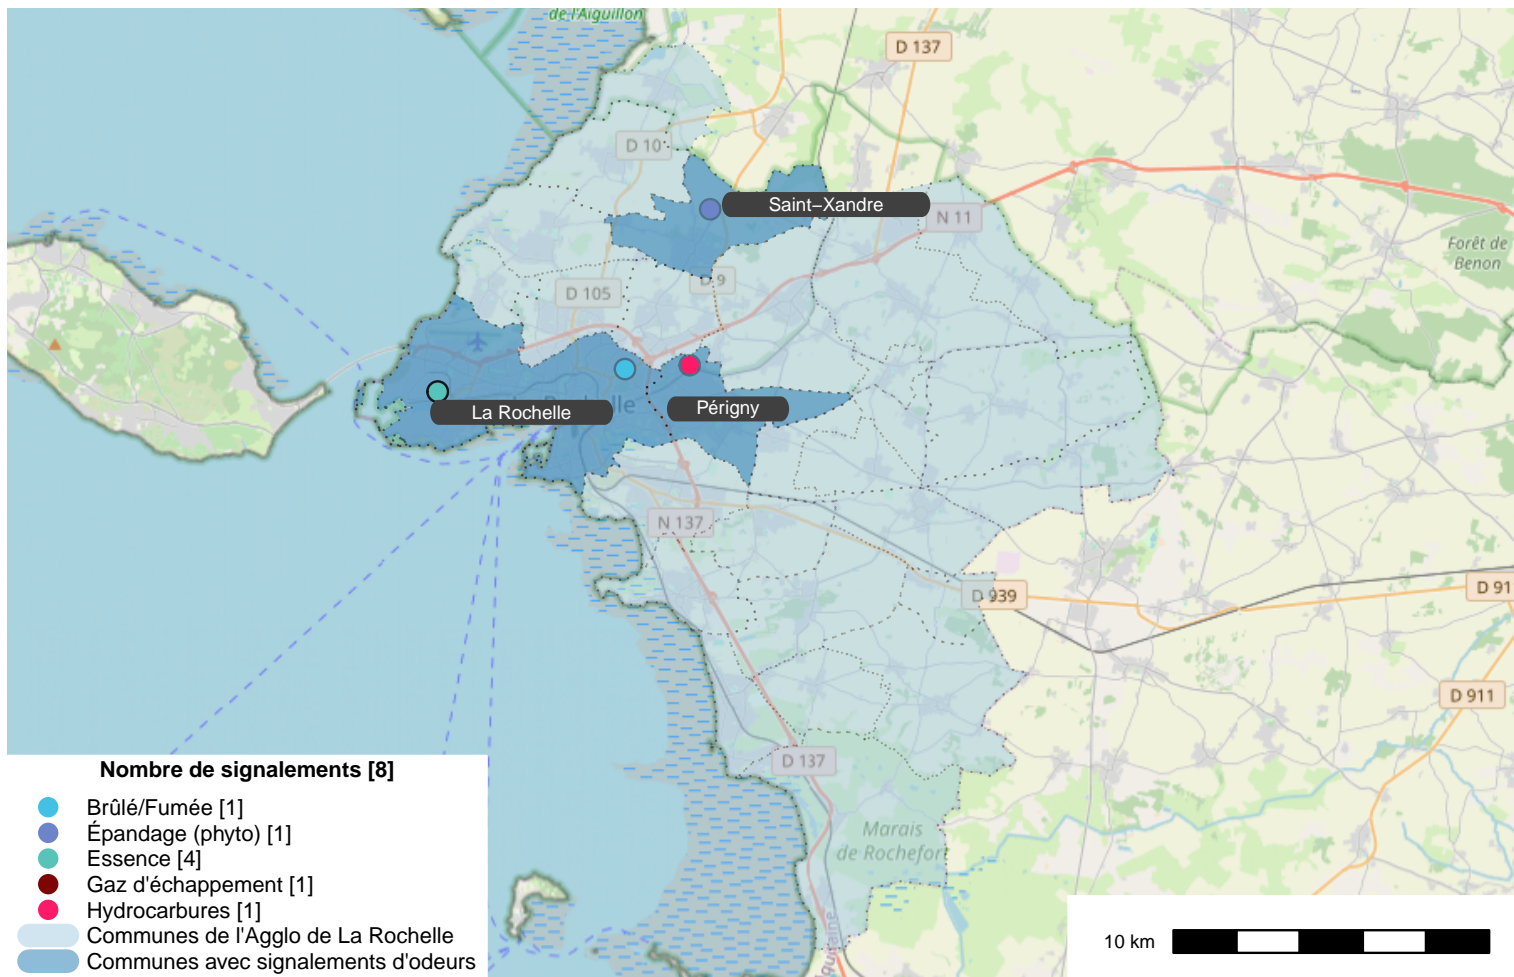

Période	Nombre de signalements
Semaine 20-2024	8
du 01/01/24 au 19/05/24	398

Journées avec une majorité de signalements

Jour	Nombre de signalements
17/05-18/05	2
13/05-14/05- 15/05-19/05	1

Localisation des signalements Semaine 20-2024

Répartition par commune

Répartition horaire

Relation entre intensité et gêne

Répartition journalière

Profil des évocations

SignalAir

Communauté
d'Agglomération de
La Rochelle

Les données contenues dans ce document restent la propriété d'Atmo Nouvelle-Aquitaine, elles ne seront pas rediffusées en cas de modification ultérieure. En cas d'utilisation différée de ces données, il est à la charge du client de s'assurer qu'il dispose de la dernière version en vigueur. Toute utilisation de ce document doit faire référence à Atmo Nouvelle-Aquitaine. Atmo Nouvelle-Aquitaine ne peut en aucune façon être tenu pour responsable des interprétations, travaux intellectuels, publications diverses résultant de ses travaux pour lesquels l'association n'aura pas donné d'accord préalable.