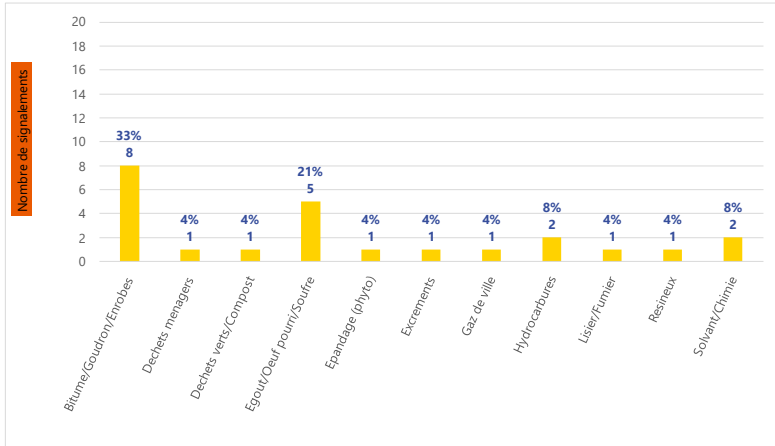

Période	Nombre de signalements
Semaine 27-2022	24
du 02/05/22 au 10/07/22	214

Évolution du nombre de signalements lors des 4 dernières semaines

Répartition des signalements par commune

Signalements : répartition horaire

Signalements : relation entre intensité et gêne

Signalements : répartition journalière

Signalements : profil des évocations

Les 3 journées avec une majorité de signalements

Jour	Nombre de signalements
04/07	10
05/07	6
06/07	5