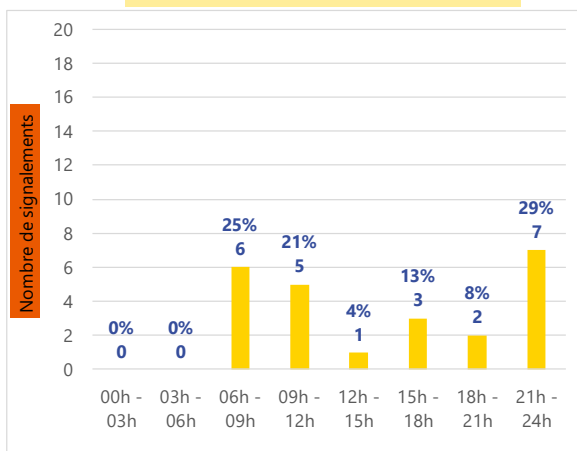

Période	Nombre de signalements
Semaine 27-2022	24
du 02/05/22 au 10/07/22	214

Évolution du nombre de signalements lors des 4 dernières semaines

Répartition des signalements par commune

Signalements : répartition horaire

Signalements : relation entre intensité et gêne

Signalements : répartition journalière

Signalements : profil des évocations

Les 3 journées avec une majorité de signalements

Jour	Nombre de signalements
04/07	10
05/07	6
06/07	5