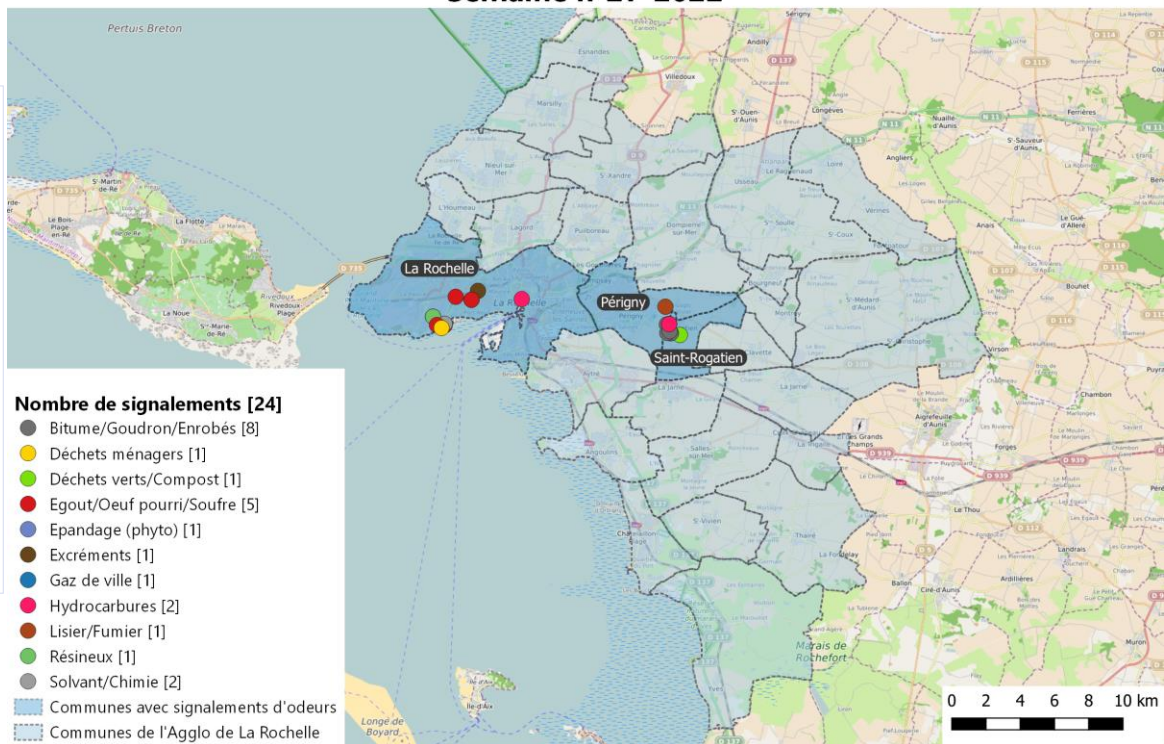

Période	Nombre de signalements
Semaine 27-2022	24
du 02/05/22 au 10/07/22	214

Évolution du nombre de signalements lors des 4 dernières semaines

Répartition des signalements par commune

Signalements : répartition horaire

Signalements : relation entre intensité et gêne

Signalements : répartition journalière

Signalements : profil des évocations

Les 3 journées avec une majorité de signalements

Jour	Nombre de signalements
04/07	10
05/07	6
06/07	5

Localisation des signalements Semaine n°27-2022

SignalAir

Communauté
d'Agglomération de
La Rochelle