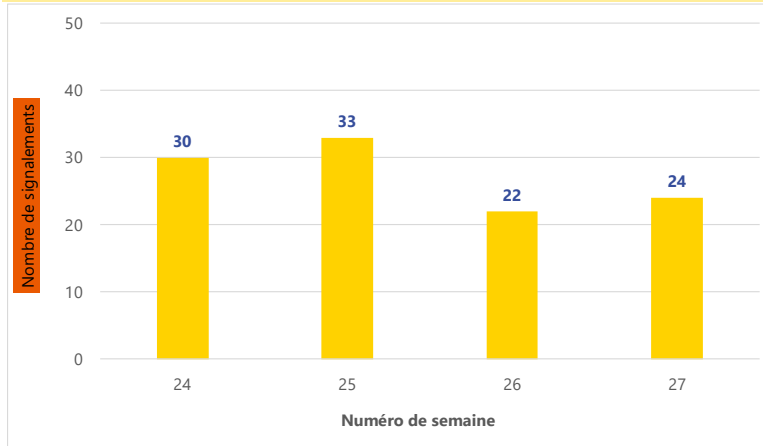

Période	Nombre de signalements
Semaine 27-2022	24
du 02/05/22 au 10/07/22	214

Évolution du nombre de signalements lors des 4 dernières semaines

Répartition des signalements par commune

Signalements : répartition horaire

Signalements : relation entre intensité et gêne

Signalements : répartition journalière

Signalements : profil des évocations

Les 3 journées avec une majorité de signalements

Jour	Nombre de signalements
04/07	10
05/07	6
06/07	5