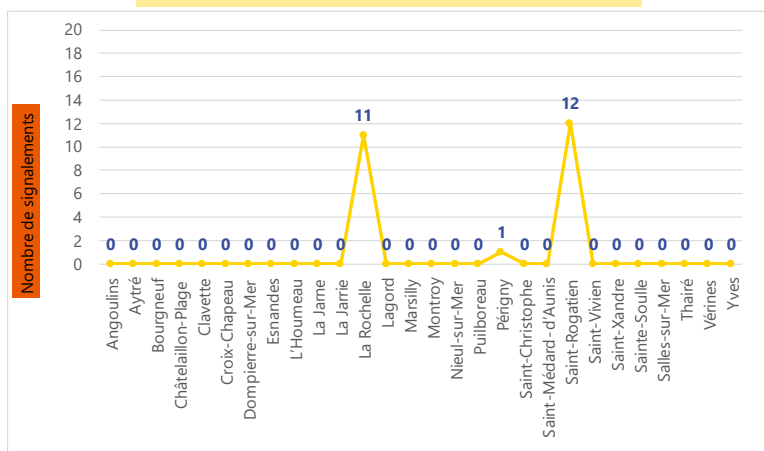

Période	Nombre de signalements
Semaine 27-2022	24
du 02/05/22 au 10/07/22	214

Évolution du nombre de signalements lors des 4 dernières semaines

Répartition des signalements par commune

Signalements : répartition horaire

Signalements : relation entre intensité et gêne

Signalements : répartition journalière

Signalements : profil des évocations

Les 3 journées avec une majorité de signalements

Jour	Nombre de signalements
04/07	10
05/07	6
06/07	5