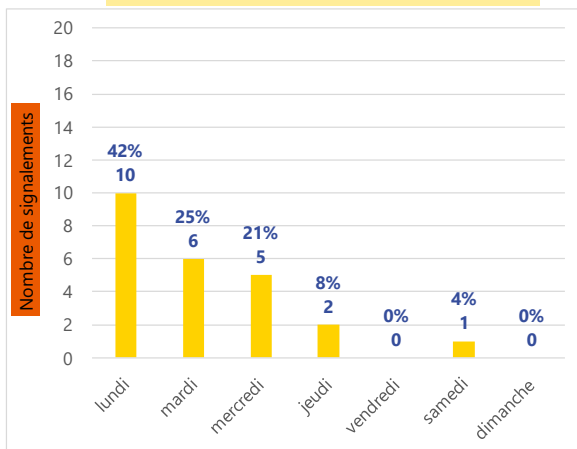

Période	Nombre de signalements
Semaine 27-2022	24
du 02/05/22 au 10/07/22	214

Évolution du nombre de signalements lors des 4 dernières semaines

Répartition des signalements par commune

Signalements : répartition horaire

Signalements : relation entre intensité et gêne

Signalements : répartition journalière

Signalements : profil des évocations

Les 3 journées avec une majorité de signalements

Jour	Nombre de signalements
04/07	10
05/07	6
06/07	5