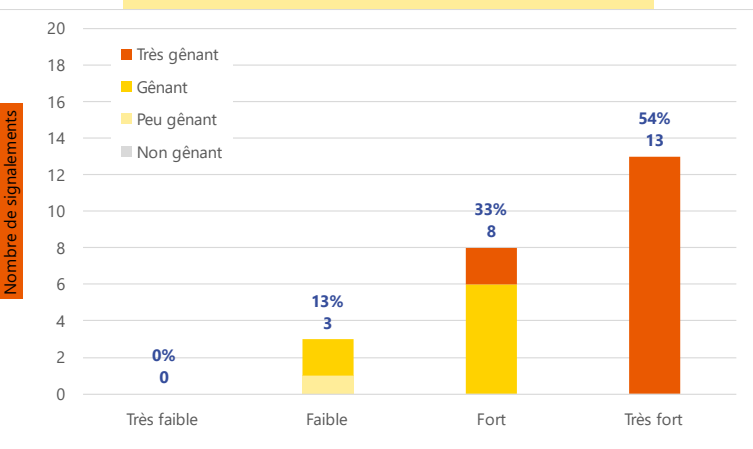

Période	Nombre de signalements
Semaine 27-2022	24
du 02/05/22 au 10/07/22	214

Évolution du nombre de signalements lors des 4 dernières semaines

Répartition des signalements par commune

Signalements : répartition horaire

Signalements : relation entre intensité et gêne

Signalements : répartition journalière

Signalements : profil des évocations

Les 3 journées avec une majorité de signalements

Jour	Nombre de signalements
04/07	10
05/07	6
06/07	5